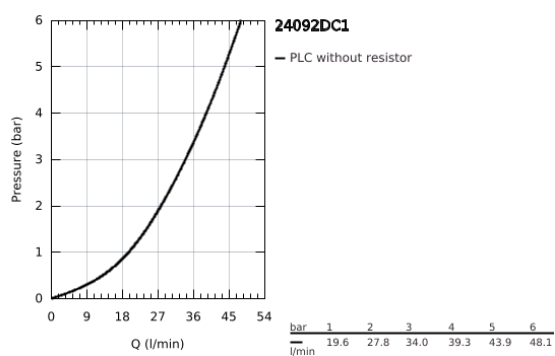

24 092 DC1 ESSENCE EGYKAROS KEVERŐ, 3-UTAS VÁTÓVAL

TERMÉKLEÍRÁS

- Szín: SuperSteel
- GROHE Rapido SmartBox-hoz (35 600/35 604) vezérlőgarnitúra
- GROHE SilkMove 46 mm-es kerámiabetét
- GROHE LongLife felületkezelés
- fali rozetta GROHE FastFixation-el (rejtett rozetta és tengelytömítés, rejtett rögzítés)
- fém rozetta, utólagosan 6°-al állítható
- Fém fogantyú
- 3-utas vezérlő
- SmartBox szerelődoboz nélkül (35 600/35 604) (külön kell megrendelni)
- átfolyási teljesítmény:kimenet A = 27 liter/perc kimenet B = 27 liter/perc kimenet C = 27 liter/perc

24 092 DC1 ESSENCE EGYKAROS KEVERŐ, 3-UTAS VÁTÓVAL

ALKATRÉSZEK , január 2018 – now

- 1: Fogantyú (Cikkszám 46915DC0)
 - 2: Váltógomb, kerek (Cikkszám 48447DC0)
 - 3: Rozetta (Cikkszám 49108DC0)
 - 4: szerelőlap (Cikkszám 49094000)
 - 5: Kupak (Cikkszám 02693DC0)
 - 6: Kartus (keverő) (Cikkszám 46048000)
 - 7: Átváltó (Cikkszám 48448000)
 - 8: Tömítés (Cikkszám 48360000)
 - 9: Hőmérséklet-határoló (Cikkszám 46308000)*
 - 10: Univerzális hosszabbító készlet, 25 mm (Cikkszám 14056000)*
 - 11: Univerzális hosszabbító készlet, 50 mm (Cikkszám 14057000)*
- * Opcionális kiegészítők