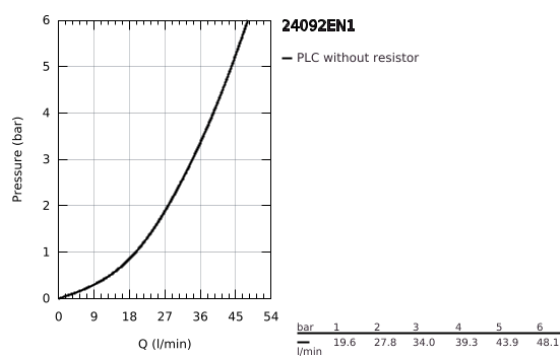

## 24 092 EN1 ESSENCE EGYKAROS KEVERŐ, 3-UTAS VÁTÓVAL

### TERMÉKLEÍRÁS

- Szín: Brushed Nickel
- GROHE Rapido SmartBox-hoz (35 600/35 604) vezérlőgarnitúra
- GROHE SilkMove 46 mm-es kerámiabetét
- GROHE LongLife felületkezelés
- fali rozetta GROHE FastFixation-el (rejtett rozetta és tengelytömítés, rejtett rögzítés)
- fém rozetta, utólagosan 6°-al állítható
- Fém fogantyú
- 3-utas vezérlő
- átfolyási teljesítmény:kimenet A = 27 liter/perc kimenet B = 27 liter/perc kimenet C = 27 liter/perc
- beépítőkészlet nélkül