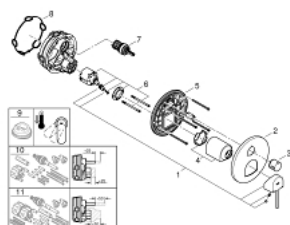

## 24 093 003 GROHE PLUS EGYKAROS KEVERŐ, 3-UTAS VÁTÓVAL

### TERMÉKLEÍRÁS

- Szín: króm
- GROHE Rapido SmartBox-hoz (35 600/35 604) vezérlőgarnitúra
- GROHE SilkMove 46 mm-es kerámiabetét
- GROHE LongLife felületkezelés
- fali rozetta GROHE FastFixation-el (rejtett rozetta és tengelytömítés, rejtett rögzítés)
- fém rozetta, utólagosan 6°-al állítható
- Fém fogantyú
- 3-utas vezérlő
- átfolyási teljesítmény:kimenet A = 27 liter/perc kimenet B = 27 liter/perc kimenet C = 27 liter/perc
- beépítőkészlet nélkül