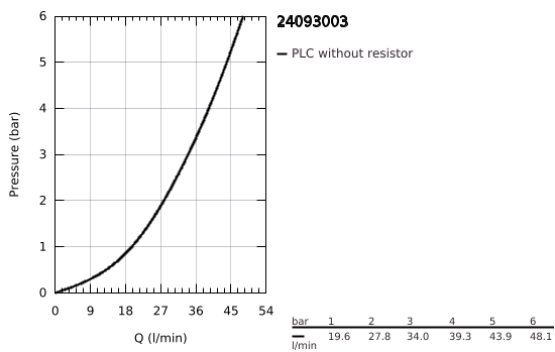

## 24 093 003 GROHE PLUS EGYKAROS KEVERŐ, 3-UTAS VÁTÓVAL

### TERMÉKLEÍRÁS

- Szín: króm
- GROHE Rapido SmartBox-hoz (35 600/35 604) vezérlőgarnitúra
- GROHE SilkMove 46 mm-es kerámiabetét
- GROHE LongLife felületkezelés
- fali rozetta GROHE FastFixation-el (rejtett rozetta és tengelytömítés, rejtett rögzítés)
- fém rozetta, utólagosan 6°-al állítható
- Fém fogantyú
- 3-utas vezérlő
- átfolyási teljesítmény:kimenet A = 27 liter/perc kimenet B = 27 liter/perc kimenet C = 27 liter/perc
- beépítőkészlet nélkül