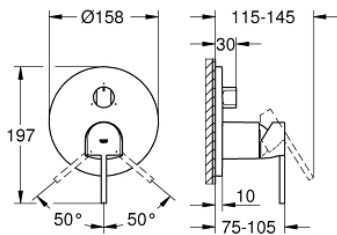

## 24 093 003 GROHE PLUS EGYKAROS KEVERŐ, 3-UTAS VÁTÓVAL

### TERMÉKLEÍRÁS

- Szín: króm
- GROHE Rapido SmartBox-hoz (35 600/35 604) vezérlőgarnitúra
- GROHE SilkMove 46 mm-es kerámiabetét
- GROHE LongLife felületkezelés
- fali rozetta GROHE FastFixation-el (rejtett rozetta és tengelytömítés, rejtett rögzítés)
- fém rozetta, utólagosan 6°-al állítható
- Fém fogantyú
- 3-utas vezérlő
- átfolyási teljesítmény:kimenet A = 27 liter/perc kimenet B = 27 liter/perc kimenet C = 27 liter/perc
- beépítőkészlet nélkül