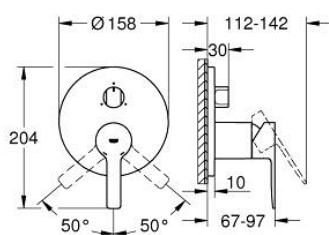

24 095 001 LINEARE EGYKAROS KEVERŐ, 3-UTAS VÁTÓVAL

TERMÉKLEÍRÁS

- Szín: króm
- GROHE Rapido SmartBox-hoz (35 600/35 604) vezérlőgarnitúra
- GROHE SilkMove 46 mm-es kerámiabetét
- GROHE LongLife felületkezelés
- fali rozetta GROHE FastFixation-el (rejtett rozetta és tengelytömítés, rejtett rögzítés)
- fém rozetta, utólagosan 6°-al állítható
- Fém fogantyú
- 3-utas vezérlő
- SmartBox szerelődoboz nélkül (35 600/35 604) (külön kell megrendelni)
- átfolyási teljesítmény:kimenet A = 27 liter/perc kimenet B = 27 liter/perc kimenet C = 27 liter/perc

24 095 001 LINEARE EGYKAROS KEVERŐ, 3-UTAS VÁTÓVAL

ALKATRÉSZEK , január 2018 – now

- 1: Fogantyú (Cikkszám 46988000)
 - 2: Váltógomb, kerek (Cikkszám 48447000)
 - 3: Rozetta (Cikkszám 49105000)
 - 4: szerelőlap (Cikkszám 49094000)
 - 5: Kupak (Cikkszám 09038000)
 - 6: Kartus (keverő) (Cikkszám 46048000)
 - 7: Átváltó (Cikkszám 48448000)
 - 8: Tömítés (Cikkszám 48360000)
 - 9: Hőmérséklet-határoló (Cikkszám 46308000)*
 - 10: Univerzális hosszabbító készlet, 25 mm (Cikkszám 14056000)*
 - 11: Univerzális hosszabbító készlet, 50 mm (Cikkszám 14057000)*
- * Opcionális kiegészítők