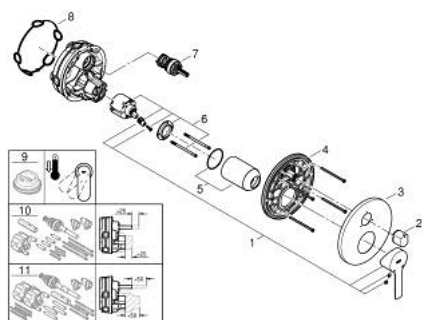

24 095 001 LINEARE EGYKAROS KEVERŐ, 3-UTAS VÁTÓVAL

TERMÉKLEÍRÁS

- Szín: króm
- GROHE Rapido SmartBox-hoz (35 600/35 604) vezérlőgarnitúra
- GROHE SilkMove 46 mm-es kerámiabetét
- GROHE LongLife felületkezelés
- fali rozetta GROHE FastFixation-el (rejtett rozetta és tengelytömítés, rejtett rögzítés)
- fém rozetta, utólagosan 6°-al állítható
- Fém fogantyú
- 3-utas vezérlő
- SmartBox szerelődoboz nélkül (35 600/35 604) (külön kell megrendelni)
- átfolyási teljesítmény:kimenet A = 27 liter/perc kimenet B = 27 liter/perc kimenet C = 27 liter/perc

24 095 001 LINEARE EGYKAROS KEVERŐ, 3-UTAS VÁTÓVAL

ALKATRÉSZEK , január 2018 – now

- 1: Fogantyú (Cikkszám 46988000)
 - 2: Váltógomb, kerek (Cikkszám 48447000)
 - 3: Rozetta (Cikkszám 49105000)
 - 4: szerelőlap (Cikkszám 49094000)
 - 5: Kupak (Cikkszám 09038000)
 - 6: Kartus (keverő) (Cikkszám 46048000)
 - 7: Átváltó (Cikkszám 48448000)
 - 8: Tömítés (Cikkszám 48360000)
 - 9: Hőmérséklet-határoló (Cikkszám 46308000)*
 - 10: Univerzális hosszabbító készlet, 25 mm (Cikkszám 14056000)*
 - 11: Univerzális hosszabbító készlet, 50 mm (Cikkszám 14057000)*
- * Opcionális kiegészítők