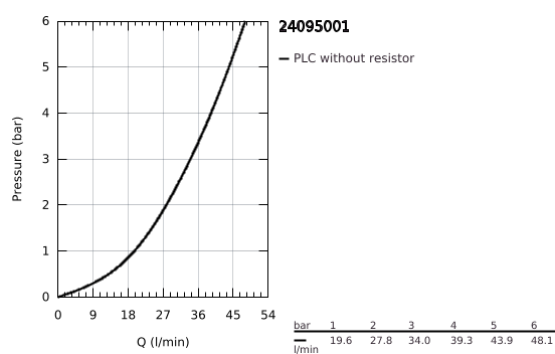

24 095 001 LINEARE EGYKAROS KEVERŐ, 3-UTAS VÁTÓVAL

TERMÉKLEÍRÁS

- Szín: króm
- GROHE Rapido SmartBox-hoz (35 600/35 604) vezérlőgarnitúra
- GROHE SilkMove 46 mm-es kerámiabetét
- GROHE LongLife felületkezelés
- fali rozetta GROHE FastFixation-el (rejtett rozetta és tengelytömítés, rejtett rögzítés)
- fém rozetta, utólagosan 6°-al állítható
- Fém fogantyú
- 3-utas vezérlő
- SmartBox szerelődoboz nélkül (35 600/35 604) (külön kell megrendelni)
- átfolyási teljesítmény:kimenet A = 27 liter/perc kimenet B = 27 liter/perc kimenet C = 27 liter/perc

24 095 001 LINEARE EGYKAROS KEVERŐ, 3-UTAS VÁTÓVAL

ALKATRÉSZEK , január 2018 – now

- 1: Fogantyú (Cikkszám 46988000)
 - 2: Váltógomb, kerek (Cikkszám 48447000)
 - 3: Rozetta (Cikkszám 49105000)
 - 4: szerelőlap (Cikkszám 49094000)
 - 5: Kupak (Cikkszám 09038000)
 - 6: Kartus (keverő) (Cikkszám 46048000)
 - 7: Átváltó (Cikkszám 48448000)
 - 8: Tömítés (Cikkszám 48360000)
 - 9: Hőmérséklet-határoló (Cikkszám 46308000)*
 - 10: Univerzális hosszabbító készlet, 25 mm (Cikkszám 14056000)*
 - 11: Univerzális hosszabbító készlet, 50 mm (Cikkszám 14057000)*
- * Opcionális kiegészítők