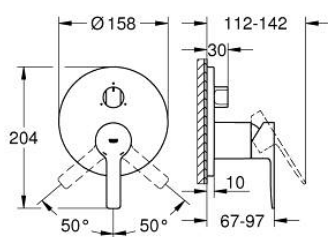

24 095 DC1 LINEARE EGYKAROS KEVERŐ, 3-UTAS VÁTÓVAL

TERMÉKLEÍRÁS

- Szín: SuperSteel
- GROHE Rapido SmartBox-hoz (35 600/35 604) vezérlőgarnitúra
- GROHE SilkMove 46 mm-es kerámiabetét
- GROHE LongLife felületkezelés
- fali rozetta GROHE FastFixation-el (rejtett rozetta és tengelytömítés, rejtett rögzítés)
- fém rozetta, utólagosan 6°-al állítható
- Fém fogantyú
- 3-utas vezérlő
- SmartBox szerelődoboz nélkül (35 600/35 604) (külön kell megrendelni)
- átfolyási teljesítmény:kimenet A = 27 liter/perc kimenet B = 27 liter/perc kimenet C = 27 liter/perc

24 095 DC1 LINEARE EGYKAROS KEVERŐ, 3-UTAS VÁTÓVAL

ALKATRÉSZEK , január 2018 – now

- 1: Fogantyú (Cikkszám 46988DC0)
 - 2: Váltógomb, kerek (Cikkszám 48447DC0)
 - 3: Rozetta (Cikkszám 49105DC0)
 - 4: szerelőlap (Cikkszám 49094000)
 - 5: Kupak (Cikkszám 09038DC0)
 - 6: Kartus (keverő) (Cikkszám 46048000)
 - 7: Átváltó (Cikkszám 48448000)
 - 8: Tömítés (Cikkszám 48360000)
 - 9: Hőmérséklet-határoló (Cikkszám 46308000)*
 - 10: Univerzális hosszabbító készlet, 25 mm (Cikkszám 14056000)*
 - 11: Univerzális hosszabbító készlet, 50 mm (Cikkszám 14057000)*
- * Opcionális kiegészítők