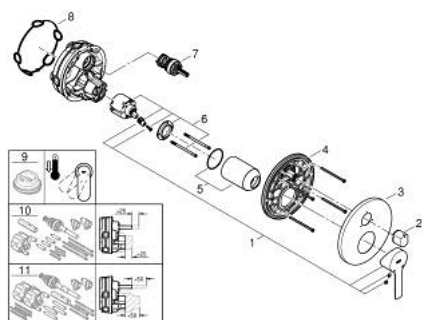

24 095 DC1 LINEARE EGYKAROS KEVERŐ, 3-UTAS VÁTÓVAL

TERMÉKLEÍRÁS

- Szín: SuperSteel
- GROHE Rapido SmartBox-hoz (35 600/35 604) vezérlőgarnitúra
- GROHE SilkMove 46 mm-es kerámiabetét
- GROHE LongLife felületkezelés
- fali rozetta GROHE FastFixation-el (rejtett rozetta és tengelytömítés, rejtett rögzítés)
- fém rozetta, utólagosan 6°-al állítható
- Fém fogantyú
- 3-utas vezérlő
- SmartBox szerelődoboz nélkül (35 600/35 604) (külön kell megrendelni)
- átfolyási teljesítmény:kimenet A = 27 liter/perc kimenet B = 27 liter/perc kimenet C = 27 liter/perc

24 095 DC1 LINEARE EGYKAROS KEVERŐ, 3-UTAS VÁTÓVAL

ALKATRÉSZEK , január 2018 – now

- 1: Fogantyú (Cikkszám 46988DC0)
 - 2: Váltógomb, kerek (Cikkszám 48447DC0)
 - 3: Rozetta (Cikkszám 49105DC0)
 - 4: szerelőlap (Cikkszám 49094000)
 - 5: Kupak (Cikkszám 09038DC0)
 - 6: Kartus (keverő) (Cikkszám 46048000)
 - 7: Átváltó (Cikkszám 48448000)
 - 8: Tömítés (Cikkszám 48360000)
 - 9: Hőmérséklet-határoló (Cikkszám 46308000)*
 - 10: Univerzális hosszabbító készlet, 25 mm (Cikkszám 14056000)*
 - 11: Univerzális hosszabbító készlet, 50 mm (Cikkszám 14057000)*
- * Opcionális kiegészítők