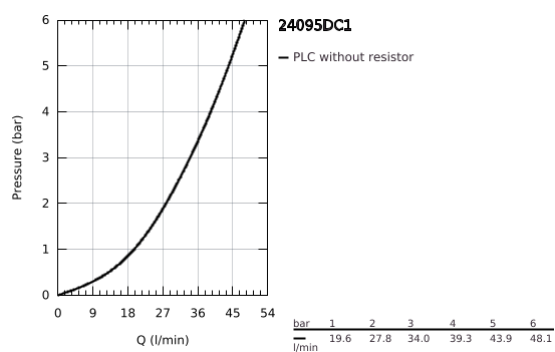

24 095 DC1 LINEARE EGYKAROS KEVERŐ, 3-UTAS VÁTÓVAL

TERMÉKLEÍRÁS

- Szín: SuperSteel
- GROHE Rapido SmartBox-hoz (35 600/35 604) vezérlőgarnitúra
- GROHE SilkMove 46 mm-es kerámiabetét
- GROHE LongLife felületkezelés
- fali rozetta GROHE FastFixation-el (rejtett rozetta és tengelytömítés, rejtett rögzítés)
- fém rozetta, utólagosan 6°-al állítható
- Fém fogantyú
- 3-utas vezérlő
- SmartBox szerelődoboz nélkül (35 600/35 604) (külön kell megrendelni)
- átfolyási teljesítmény:kimenet A = 27 liter/perc kimenet B = 27 liter/perc kimenet C = 27 liter/perc

24 095 DC1 LINEARE EGYKAROS KEVERŐ, 3-UTAS VÁTÓVAL

ALKATRÉSZEK , január 2018 – now

- 1: Fogantyú (Cikkszám 46988DC0)
 - 2: Váltógomb, kerek (Cikkszám 48447DC0)
 - 3: Rozetta (Cikkszám 49105DC0)
 - 4: szerelőlap (Cikkszám 49094000)
 - 5: Kupak (Cikkszám 09038DC0)
 - 6: Kartus (keverő) (Cikkszám 46048000)
 - 7: Átváltó (Cikkszám 48448000)
 - 8: Tömítés (Cikkszám 48360000)
 - 9: Hőmérséklet-határoló (Cikkszám 46308000)*
 - 10: Univerzális hosszabbító készlet, 25 mm (Cikkszám 14056000)*
 - 11: Univerzális hosszabbító készlet, 50 mm (Cikkszám 14057000)*
- * Opcionális kiegészítők