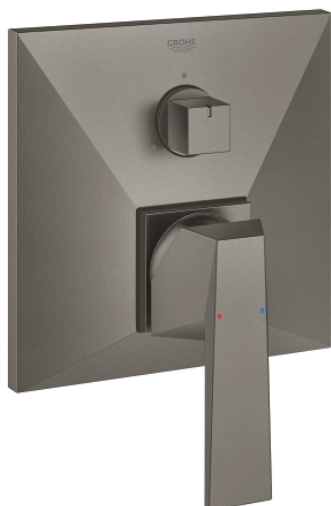

## 24 099 AL0 ALLURE BRILLIANT EGYKAROS KEVERŐ, 3-UTAS VÁTÓVAL

### TERMÉKLEÍRÁS

- Szín: Brushed Hard Graphite
- GROHE Rapido SmartBox-hoz (35 600/35 604) vezérlőgarnitúra
- GROHE SilkMove 46 mm-es kerámiabetét
- GROHE LongLife felületkezelés
- fali rozetta GROHE FastFixation-el (rejtett rozetta és tengelytömítés, rejtett rögzítés)
- fém rozetta, utólagosan 6°-al állítható
- Fém fogantyú
- 3-utas vezérlő
- átfolyási teljesítmény:kimenet A = 27 liter/perc kimenet B = 27 liter/perc kimenet C = 27 liter/perc
- beépítőkészlet nélkül