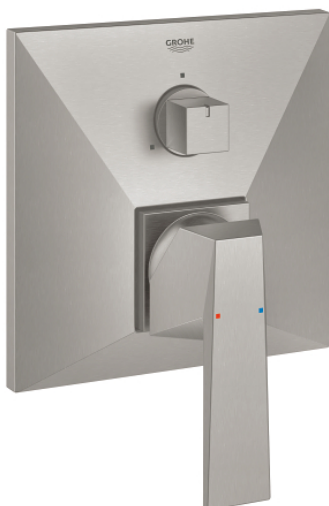

## 24 099 DC0 ALLURE BRILLIANT EGYKAROS KEVERŐ, 3-UTAS VÁTÓVAL

### TERMÉKLEÍRÁS

- Szín: SuperSteel
- GROHE Rapido SmartBox-hoz (35 600/35 604) vezérlőgarnitúra
- GROHE SilkMove 46 mm-es kerámiabetét
- GROHE LongLife felületkezelés
- fali rozetta GROHE FastFixation-el (rejtett rozetta és tengelytömítés, rejtett rögzítés)
- fém rozetta, utólagosan 6°-al állítható
- Fém fogantyú
- 3-utas vezérlő
- átfolyási teljesítmény:kimenet A = 27 liter/perc kimenet B = 27 liter/perc kimenet C = 27 liter/perc
- beépítőkészlet nélkül