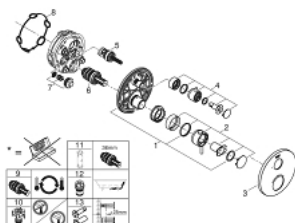

24 134 003 ATRIO TERMOSZTÁTOS KEVERŐ 1 KIMENETHEZ ELZÁRÓ SZELEPPEL

TERMÉKLEÍRÁS

- Szín: króm
- GROHE Rapido SmartBox-hoz (35 600/35 604) vezérlőgarnitúra
- GROHE TurboStat táglótestes termoelem
- GROHE LongLife felületkezelés
- fali rozetta GROHE FastFixation-el (rejtett rozetta és tengelytömítés, rejtett rögzítés)
- fém rozetta, utólagosan 6°-al állítható
- GROHE SafeStop fogantyú 38°C-nál biztonsági retesszel
- GROHE SafeStop Plus opcionális hőmérséklet határoló 43°C vagy 46°C-nál, a csomagban
- beépített visszafolyásgátlóval és szennyfogó szűrővel
- kerámia elzáró szelep, 120°
- fém fogantyúk
- átfolyási teljesítmény: B kimenet = 27 liter/perc C kimenet = 30 liter/perc
- beépítőkészlet nélkül

24 134 003 ATRIO TERMOSZTÁTOS KEVERŐ 1 KIMENETHEZ ELZÁRÓ SZELEPPEL

ALKATRÉSZEK , január 2018 – now

- 1: szerelőlap (Cikkszám 49080000)
 - 2: Hőmérséklet-szabályozó fogantyú (Cikkszám 49089000)
 - 3: Rozetta (Cikkszám 49073000)
 - 4: Aquadimmer elzárókar (Cikkszám 49090000)
 - 5: Aquadimmer (Cikkszám 49084000)
 - 6: Termosztát kompakt-belső rész 3/4" (Cikkszám 49028000)
 - 7: Visszafolyásgátló (Cikkszám 49085000)
 - 8: Tömítés (Cikkszám 48360000)
 - 9: GROHE Turbostat termoelem 3/4" (Cikkszám 49003000)*
 - 10: Vízlezáró (Cikkszám 1405300M)*
 - 11: Dugókulcs (Cikkszám 49059000)*
 - 12: Visszafolyás-gátló szelep (EN1717) (Cikkszám 14055000)*
 - 13: Univerzális hosszabbító készlet, 2-fogantyús termosztátokhoz, 25 mm (Cikkszám 14058000)*
- * Opcionális kiegészítők