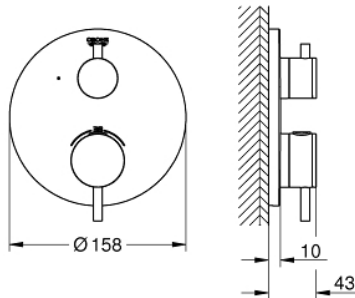

24 134 003 ATRIO TERMOSZTÁTOS KEVERŐ 1 KIMENETHEZ ELZÁRÓ SZELEPPEL

TERMÉKLEÍRÁS

- Szín: króm
- GROHE Rapido SmartBox-hoz (35 600/35 604) vezérlőgarnitúra
- GROHE TurboStat táglótestes termoelem
- GROHE LongLife felületkezelés
- fali rozetta GROHE FastFixation-el (rejtett rozetta és tengelytömítés, rejtett rögzítés)
- fém rozetta, utólagosan 6°-al állítható
- GROHE SafeStop fogantyú 38°C-nál biztonsági retesszel
- GROHE SafeStop Plus opcionális hőmérséklet határoló 43°C vagy 46°C-nál, a csomagban
- beépített visszafolyásgátlóval és szennyfogó szűrővel
- kerámia elzáró szelep, 120°
- fém fogantyúk
- átfolyási teljesítmény: B kimenet = 27 liter/perc C kimenet = 30 liter/perc
- beépítőkészlet nélkül

24 134 003 ATRIO TERMOSZTÁTOS KEVERŐ 1 KIMENETHEZ ELZÁRÓ SZELEPPEL

ALKATRÉSZEK , január 2018 – now

- 1: szerelőlap (Cikkszám 49080000)
 - 2: Hőmérséklet-szabályozó fogantyú (Cikkszám 49089000)
 - 3: Rozetta (Cikkszám 49073000)
 - 4: Aquadimmer elzárókar (Cikkszám 49090000)
 - 5: Aquadimmer (Cikkszám 49084000)
 - 6: Termosztát kompakt-belső rész 3/4" (Cikkszám 49028000)
 - 7: Visszafolyásgátló (Cikkszám 49085000)
 - 8: Tömítés (Cikkszám 48360000)
 - 9: GROHE Turbostat termoelem 3/4" (Cikkszám 49003000)*
 - 10: Vízlezáró (Cikkszám 1405300M)*
 - 11: Dugókulcs (Cikkszám 49059000)*
 - 12: Visszafolyás-gátló szelep (EN1717) (Cikkszám 14055000)*
 - 13: Univerzális hosszabbító készlet, 2-fogantyús termosztátokhoz, 25 mm (Cikkszám 14058000)*
- * Opcionális kiegészítők