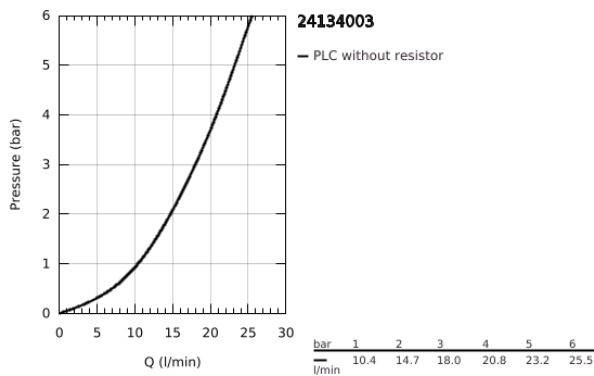

24 134 003 ATRIO TERMOSZTÁTOS KEVERŐ 1 KIMENETHEZ ELZÁRÓ SZELEPPEL

TERMÉKLEÍRÁS

- Szín: króm
- GROHE Rapido SmartBox-hoz (35 600/35 604) vezérlőgarnitúra
- GROHE TurboStat táglótestes termoelem
- GROHE LongLife felületkezelés
- fali rozetta GROHE FastFixation-el (rejtett rozetta és tengelytömítés, rejtett rögzítés)
- fém rozetta, utólagosan 6°-al állítható
- GROHE SafeStop fogantyú 38°C-nál biztonsági retesszel
- GROHE SafeStop Plus opcionális hőmérséklet határoló 43°C vagy 46°C-nál, a csomagban
- beépített visszafolyásgátlóval és szennyfogó szűrővel
- kerámia elzáró szelep, 120°
- fém fogantyúk
- átfolyási teljesítmény: B kimenet = 27 liter/perc C kimenet = 30 liter/perc
- beépítőkészlet nélkül