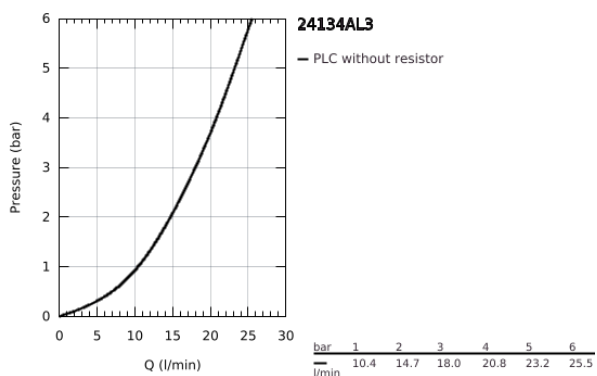

## 24 134 AL3 ATRIO TERMOSZTÁTOS KEVERŐ 1 KIMENETHEZ ELZÁRÓ SZELEPPEL

### TERMÉKLEÍRÁS

- Szín: Brushed Hard Graphite
- GROHE Rapido SmartBox-hoz (35 600/35 604) vezérlőgarnitúra
- GROHE TurboStat táglótestes termoelem
- GROHE LongLife felületkezelés
- fali rozetta GROHE FastFixation-el (rejtett rozetta és tengelytömítés, rejtett rögzítés)
- fém rozetta, utólagosan 6°-al állítható
- GROHE SafeStop fogantyú 38°C-nál biztonsági retesszel
- GROHE SafeStop Plus opcionális hőmérséklet határoló 43°C vagy 46°C-nál, a csomagban
- beépített visszafolyásgátlóval és szennyfogó szűrővel
- kerámia elzáró szelep, 120°
- fém fogantyúk
- átfolyási teljesítmény: B kimenet = 27 liter/perc C kimenet = 30 liter/perc
- beépítőkészlet nélkül