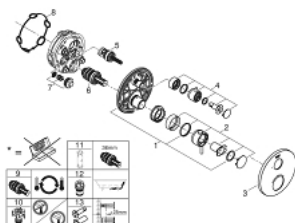

## 24 134 AL3 ATRIO TERMOSZTÁTOS KEVERŐ 1 KIMENETHEZ ELZÁRÓ SZELEPPEL

### TERMÉKLEÍRÁS

- Szín: Brushed Hard Graphite
- GROHE Rapido SmartBox-hoz (35 600/35 604) vezérlőgarnitúra
- GROHE TurboStat táglótestes termoelem
- GROHE LongLife felületkezelés
- fali rozetta GROHE FastFixation-el (rejtett rozetta és tengelytömítés, rejtett rögzítés)
- fém rozetta, utólagosan 6°-al állítható
- GROHE SafeStop fogantyú 38°C-nál biztonsági retesszel
- GROHE SafeStop Plus opcionális hőmérséklet határoló 43°C vagy 46°C-nál, a csomagban
- beépített visszafolyásgátlóval és szennyfogó szűrővel
- kerámia elzáró szelep, 120°
- fém fogantyúk
- átfolyási teljesítmény: B kimenet = 27 liter/perc C kimenet = 30 liter/perc
- beépítőkészlet nélkül

### ALKATRÉSZEK , január 2018 – now

- 1: szerelőlap (Cikkszám 49080000)
  - 2: Hőmérséklet-szabályozó fogantyú (Cikkszám 49089AL0)
  - 3: Rozetta (Cikkszám 49073AL0)
  - 4: Aquadimmer elzárókar (Cikkszám 49090AL0)
  - 5: Aquadimmer (Cikkszám 49084000)
  - 6: Termosztát kompakt-belső rész 3/4" (Cikkszám 49028000)
  - 7: Visszafolyásgátló (Cikkszám 49085000)
  - 8: Tömítés (Cikkszám 48360000)
  - 9: GROHE Turbostat termoelem 3/4" (Cikkszám 49003000)\*
  - 10: Vízlezáró (Cikkszám 1405300M)\*
  - 11: Dugókulcs (Cikkszám 49059000)\*
  - 12: Visszafolyás-gátló szelep (EN1717) (Cikkszám 14055000)\*
  - 13: Univerzális hosszabbító készlet, 2-fogantyús termosztátokhoz, 25 mm (Cikkszám 14058000)\*
- \* Opcionális kiegészítők