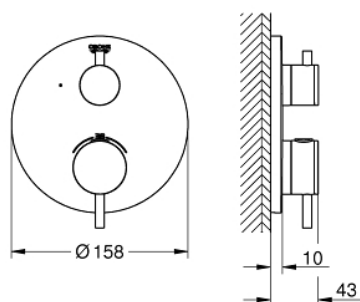

## 24 134 AL3 ATRIO TERMOSZTÁTOS KEVERŐ 1 KIMENETHEZ ELZÁRÓ SZELEPPEL

### TERMÉKLEÍRÁS

- Szín: Brushed Hard Graphite
- GROHE Rapido SmartBox-hoz (35 600/35 604) vezérlőgarnitúra
- GROHE TurboStat táglótestes termoelem
- GROHE LongLife felületkezelés
- fali rozetta GROHE FastFixation-el (rejtett rozetta és tengelytömítés, rejtett rögzítés)
- fém rozetta, utólagosan 6°-al állítható
- GROHE SafeStop fogantyú 38°C-nál biztonsági retesszel
- GROHE SafeStop Plus opcionális hőmérséklet határoló 43°C vagy 46°C-nál, a csomagban
- beépített visszafolyásgátlóval és szennyfogó szűrővel
- kerámia elzáró szelep, 120°
- fém fogantyúk
- átfolyási teljesítmény: B kimenet = 27 liter/perc C kimenet = 30 liter/perc
- beépítőkészlet nélkül

### ALKATRÉSZEK , január 2018 – now

- 1: szerelőlap (Cikkszám 49080000)
  - 2: Hőmérséklet-szabályozó fogantyú (Cikkszám 49089AL0)
  - 3: Rozetta (Cikkszám 49073AL0)
  - 4: Aquadimmer elzárókar (Cikkszám 49090AL0)
  - 5: Aquadimmer (Cikkszám 49084000)
  - 6: Termosztát kompakt-belső rész 3/4" (Cikkszám 49028000)
  - 7: Visszafolyásgátló (Cikkszám 49085000)
  - 8: Tömítés (Cikkszám 48360000)
  - 9: GROHE Turbostat termoelem 3/4" (Cikkszám 49003000)\*
  - 10: Vízlezáró (Cikkszám 1405300M)\*
  - 11: Dugókulcs (Cikkszám 49059000)\*
  - 12: Visszafolyás-gátló szelep (EN1717) (Cikkszám 14055000)\*
  - 13: Univerzális hosszabbító készlet, 2-fogantyús termosztátokhoz, 25 mm (Cikkszám 14058000)\*
- \* Opcionális kiegészítők