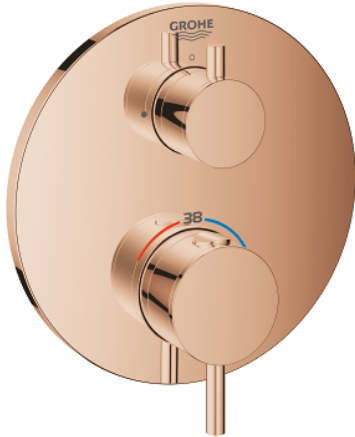

24 134 DA3 ATRIO TERMOSZTÁTOS KEVERŐ 1 KIMENETHEZ ELZÁRÓ SZELEPPEL

TERMÉKLEÍRÁS

- Szín: Warm Sunset
- GROHE Rapido SmartBox-hoz (35 600/35 604) vezérlőgarnitúra
- GROHE TurboStat táglótestes termoelem
- GROHE LongLife felületkezelés
- fali rozetta GROHE FastFixation-el (rejtett rozetta és tengelytömítés, rejtett rögzítés)
- fém rozetta, utólagosan 6°-al állítható
- GROHE SafeStop fogantyú 38°C-nál biztonsági retesszel
- GROHE SafeStop Plus opcionális hőmérséklet határoló 43°C vagy 46°C-nál, a csomagban
- beépített visszafolyásgátlóval és szennyfogó szűrővel
- kerámia elzáró szelep, 120°
- fém fogantyúk
- átfolyási teljesítmény: B kimenet = 27 liter/perc C kimenet = 30 liter/perc
- beépítőkészlet nélkül