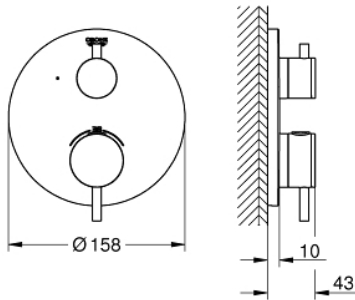

24 134 DC3 ATRIO TERMOSZTÁTOS KEVERŐ 1 KIMENETHEZ ELZÁRÓ SZELEPPEL

TERMÉKLEÍRÁS

- Szín: SuperSteel
- GROHE Rapido SmartBox-hoz (35 600/35 604) vezérlőgarnitúra
- GROHE TurboStat táglótestes termoelem
- GROHE LongLife felületkezelés
- fali rozetta GROHE FastFixation-el (rejtett rozetta és tengelytömítés, rejtett rögzítés)
- fém rozetta, utólagosan 6°-al állítható
- GROHE SafeStop fogantyú 38°C-nál biztonsági retesszel
- GROHE SafeStop Plus opcionális hőmérséklet határoló 43°C vagy 46°C-nál, a csomagban
- beépített visszafolyásgátlóval és szennyfogó szűrővel
- kerámia elzáró szelep, 120°
- fém fogantyúk
- átfolyási teljesítmény: B kimenet = 27 liter/perc C kimenet = 30 liter/perc
- beépítőkészlet nélkül

24 134 DC3 ATRIO TERMOSZTÁTOS KEVERŐ 1 KIMENETHEZ ELZÁRÓ SZELEPPEL

ALKATRÉSZEK , január 2018 – now

- 1: szerelőlap (Cikkszám 49080000)
 - 2: Hőmérséklet-szabályozó fogantyú (Cikkszám 49089DC0)
 - 3: Rozetta (Cikkszám 49073DC0)
 - 4: Aquadimmer elzárókar (Cikkszám 49090DC0)
 - 5: Aquadimmer (Cikkszám 49084000)
 - 6: Termosztát kompakt-belső rész 3/4" (Cikkszám 49028000)
 - 7: Visszafolyásgátló (Cikkszám 49085000)
 - 8: Tömítés (Cikkszám 48360000)
 - 9: GROHE Turbostat termoelem 3/4" (Cikkszám 49003000)*
 - 10: Vízlezáró (Cikkszám 1405300M)*
 - 11: Dugókulcs (Cikkszám 49059000)*
 - 12: Visszafolyás-gátló szelep (EN1717) (Cikkszám 14055000)*
 - 13: Univerzális hosszabbító készlet, 2-fogantyús termosztátokhoz, 25 mm (Cikkszám 14058000)*
- * Opcionális kiegészítők