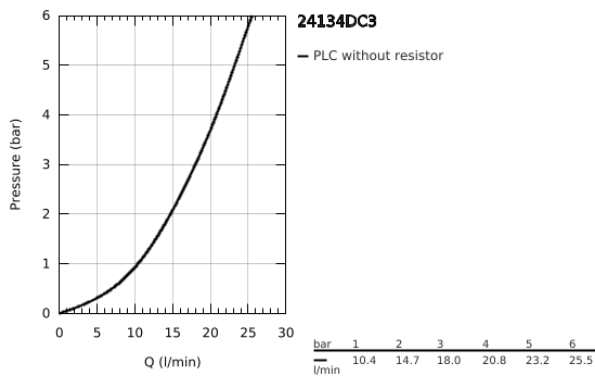

24 134 DC3 ATRIO TERMOSZTÁTOS KEVERŐ 1 KIMENETHEZ ELZÁRÓ SZELEPPEL

TERMÉKLEÍRÁS

- Szín: SuperSteel
- GROHE Rapido SmartBox-hoz (35 600/35 604) vezérlőgarnitúra
- GROHE TurboStat táglótestes termoelem
- GROHE LongLife felületkezelés
- fali rozetta GROHE FastFixation-el (rejtett rozetta és tengelytömítés, rejtett rögzítés)
- fém rozetta, utólagosan 6°-al állítható
- GROHE SafeStop fogantyú 38°C-nál biztonsági retesszel
- GROHE SafeStop Plus opcionális hőmérséklet határoló 43°C vagy 46°C-nál, a csomagban
- beépített visszafolyásgátlóval és szennyfogó szűrővel
- kerámia elzáró szelep, 120°
- fém fogantyúk
- átfolyási teljesítmény: B kimenet = 27 liter/perc C kimenet = 30 liter/perc
- beépítőkészlet nélkül