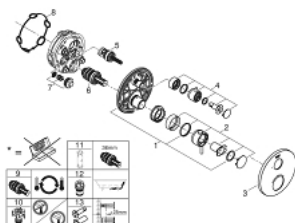

24 134 DC3 ATRIO TERMOSZTÁTOS KEVERŐ 1 KIMENETHEZ ELZÁRÓ SZELEPPEL

TERMÉKLEÍRÁS

- Szín: SuperSteel
- GROHE Rapido SmartBox-hoz (35 600/35 604) vezérlőgarnitúra
- GROHE TurboStat táglótestes termoelem
- GROHE LongLife felületkezelés
- fali rozetta GROHE FastFixation-el (rejtett rozetta és tengelytömítés, rejtett rögzítés)
- fém rozetta, utólagosan 6°-al állítható
- GROHE SafeStop fogantyú 38°C-nál biztonsági retesszel
- GROHE SafeStop Plus opcionális hőmérséklet határoló 43°C vagy 46°C-nál, a csomagban
- beépített visszafolyásgátlóval és szennyfogó szűrővel
- kerámia elzáró szelep, 120°
- fém fogantyúk
- átfolyási teljesítmény: B kimenet = 27 liter/perc C kimenet = 30 liter/perc
- beépítőkészlet nélkül

24 134 DC3 ATRIO TERMOSZTÁTOS KEVERŐ 1 KIMENETHEZ ELZÁRÓ SZELEPPEL

ALKATRÉSZEK , január 2018 – now

- 1: szerelőlap (Cikkszám 49080000)
 - 2: Hőmérséklet-szabályozó fogantyú (Cikkszám 49089DC0)
 - 3: Rozetta (Cikkszám 49073DC0)
 - 4: Aquadimmer elzárókar (Cikkszám 49090DC0)
 - 5: Aquadimmer (Cikkszám 49084000)
 - 6: Termosztát kompakt-belső rész 3/4" (Cikkszám 49028000)
 - 7: Visszafolyásgátló (Cikkszám 49085000)
 - 8: Tömítés (Cikkszám 48360000)
 - 9: GROHE Turbostat termoelem 3/4" (Cikkszám 49003000)*
 - 10: Vízlezáró (Cikkszám 1405300M)*
 - 11: Dugókulcs (Cikkszám 49059000)*
 - 12: Visszafolyás-gátló szelep (EN1717) (Cikkszám 14055000)*
 - 13: Univerzális hosszabbító készlet, 2-fogantyús termosztátokhoz, 25 mm (Cikkszám 14058000)*
- * Opcionális kiegészítők