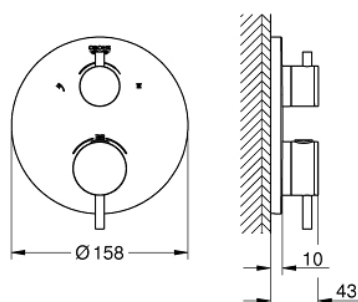

24 135 003 ATRIO TERMOSZTÁTOS ZUHANY KEVERŐ 2 KIMENETHEZ, BEÉPÍTETT ELZÁRÓ/VÁLTÓ SZELEPPEL

TERMÉKLEÍRÁS

- Szín: króm
- GROHE Rapido SmartBox-hoz (35 600/35 604) vezérlőgarnitúra
- GROHE TurboStat táglótestes termoelem
- GROHE LongLife felületkezelés
- fali rozetta GROHE FastFixation-el (rejtett rozetta és tengelytömítés, rejtett rögzítés)
- fém rozetta, utólagosan 6°-al állítható
- rányomtatott fej- és kézizuhany szimbólumokkal
- GROHE SafeStop fogantyú 38°C-nál biztonsági retesszel
- GROHE SafeStop Plus opcionális hőmérséklet határoló 43°C vagy 46°C-nál, a csomagban
- GROHE AquaDimmer, beépített elzáró/váltó szelep
- fém fogantyúk
- átfolyási teljesítmény: B kimenet = 27 liter/perc C kimenet = 30 liter/perc
- beépítőkészlet nélkül

24 135 003 ATRIO TERMOSZTÁTOS ZUHANY KEVERŐ 2 KIMENETHEZ, BEÉPÍTETT ELZÁRÓ/VÁLTÓ SZELEPPEL

ALKATRÉSZEK , január 2018 – now

- 1: szerelőlap (Cikkszám 49080000)
- 2: Hőmérséklet-szabályozó fogantyú (Cikkszám 49089000)
- 3: Rozetta (Cikkszám 49074000)
- 4: Aquadimmer elzárókar (Cikkszám 49090000)
- 5: Aquadimmer (Cikkszám 49084000)
- 6: Termosztát kompakt-belső rész 3/4" (Cikkszám 49028000)
- 7: Visszafolyásgátló (Cikkszám 49085000)
- 8: Tömítés (Cikkszám 48360000)
- 9: GROHE Turbostat termoelem 3/4" (Cikkszám 49003000)*
- 10: Vízlezáró (Cikkszám 1405300M)*
- 11: Dugókulcs (Cikkszám 49059000)*
- 12: Visszafolyás-gátló szelep (EN1717) (Cikkszám 14055000)*
- 13: Univerzális hosszabbító készlet, 2-fogantyús termosztátokhoz, 25 mm (Cikk szám 14058000)*