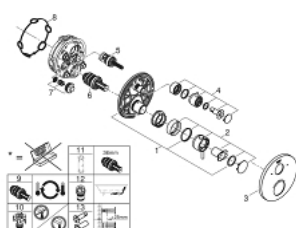

24 135 003 ATRIO TERMOSZTÁTOS ZUHANY KEVERŐ 2 KIMENETHEZ, BEÉPÍTETT ELZÁRÓ/VÁLTÓ SZELEPPEL

TERMÉKLEÍRÁS

- Szín: króm
- GROHE Rapido SmartBox-hoz (35 600/35 604) vezérlőgarnitúra
- GROHE TurboStat táglótestes termoelem
- GROHE LongLife felületkezelés
- fali rozetta GROHE FastFixation-el (rejtett rozetta és tengelytömítés, rejtett rögzítés)
- fém rozetta, utólagosan 6°-al állítható
- rányomtatott fej- és kézizuhany szimbólumokkal
- GROHE SafeStop fogantyú 38°C-nál biztonsági retesszel
- GROHE SafeStop Plus opcionális hőmérséklet határoló 43°C vagy 46°C-nál, a csomagban
- GROHE AquaDimmer, beépített elzáró/váltó szelep
- fém fogantyúk
- átfolyási teljesítmény: B kimenet = 27 liter/perc C kimenet = 30 liter/perc
- beépítőkészlet nélkül

24 135 003 ATRIO TERMOSZTÁTOS ZUHANY KEVERŐ 2 KIMENETHEZ, BEÉPÍTETT ELZÁRÓ/VÁLTÓ SZELEPPEL

ALKATRÉSZEK , január 2018 – now

- 1: szerelőlap (Cikkszám 49080000)
- 2: Hőmérséklet-szabályozó fogantyú (Cikkszám 49089000)
- 3: Rozetta (Cikkszám 49074000)
- 4: Aquadimmer elzárókar (Cikkszám 49090000)
- 5: Aquadimmer (Cikkszám 49084000)
- 6: Termosztát kompakt-belső rész 3/4" (Cikkszám 49028000)
- 7: Visszafolyásgátló (Cikkszám 49085000)
- 8: Tömítés (Cikkszám 48360000)
- 9: GROHE Turbostat termoelem 3/4" (Cikkszám 49003000)*
- 10: Vízlezáró (Cikkszám 1405300M)*
- 11: Dugókulcs (Cikkszám 49059000)*
- 12: Visszafolyás-gátló szelep (EN1717) (Cikkszám 14055000)*
- 13: Univerzális hosszabbító készlet, 2-fogantyús termosztátokhoz, 25 mm (Cikk szám 14058000)*