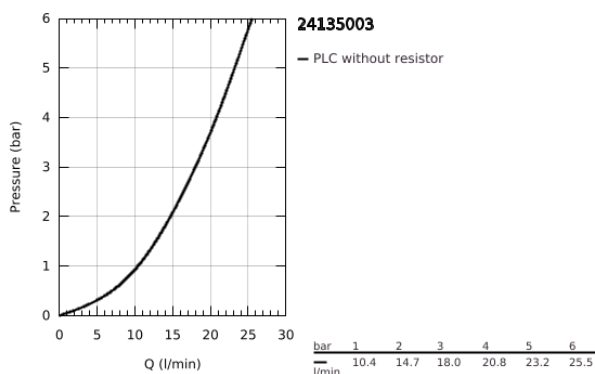

24 135 003 ATRIO TERMOSZTÁTOS ZUHANY KEVERŐ 2 KIMENETHEZ, BEÉPÍTETT ELZÁRÓ/VÁLTÓ SZELEPPEL

TERMÉKLEÍRÁS

- Szín: króm
- GROHE Rapido SmartBox-hoz (35 600/35 604) vezérlőgarnitúra
- GROHE TurboStat táglótestes termoelem
- GROHE LongLife felületkezelés
- fali rozetta GROHE FastFixation-el (rejtett rozetta és tengelytömítés, rejtett rögzítés)
- fém rozetta, utólagosan 6°-al állítható
- rányomtatott fej- és kézizuhany szimbólumokkal
- GROHE SafeStop fogantyú 38°C-nál biztonsági retesszel
- GROHE SafeStop Plus opcionális hőmérséklet határoló 43°C vagy 46°C-nál, a csomagban
- GROHE AquaDimmer, beépített elzáró/váltó szelep
- fém fogantyúk
- átfolyási teljesítmény: B kimenet = 27 liter/perc C kimenet = 30 liter/perc
- beépítőkészlet nélkül

24 135 003 ATRIO TERMOSZTÁTOS ZUHANY KEVERŐ 2 KIMENETHEZ, BEÉPÍTETT ELZÁRÓ/VÁLTÓ SZELEPPEL

ALKATRÉSZEK , január 2018 – now

- 1: szerelőlap (Cikkszám 49080000)
- 2: Hőmérséklet-szabályozó fogantyú (Cikkszám 49089000)
- 3: Rozetta (Cikkszám 49074000)
- 4: Aquadimmer elzárókar (Cikkszám 49090000)
- 5: Aquadimmer (Cikkszám 49084000)
- 6: Termosztát kompakt-belső rész 3/4" (Cikkszám 49028000)
- 7: Visszafolyásgátló (Cikkszám 49085000)
- 8: Tömítés (Cikkszám 48360000)
- 9: GROHE Turbostat termoelem 3/4" (Cikkszám 49003000)*
- 10: Vízlezáró (Cikkszám 1405300M)*
- 11: Dugókulcs (Cikkszám 49059000)*
- 12: Visszafolyás-gátló szelep (EN1717) (Cikkszám 14055000)*
- 13: Univerzális hosszabbító készlet, 2-fogantyús termosztátokhoz, 25 mm (Cikk szám 14058000)*