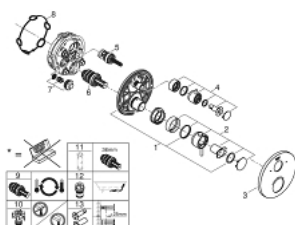

## 24 135 AL3 ATRIO TERMOSZTÁTOS ZUHANY KEVERŐ 2 KIMENETHEZ, BEÉPÍTETT ELZÁRÓ/VÁLTÓ SZELEPPEL

### TERMÉKLEÍRÁS

- Szín: Brushed Hard Graphite
- GROHE Rapido SmartBox-hoz (35 600/35 604) vezérlőgarnitúra
- GROHE TurboStat táglótestes termoelem
- GROHE LongLife felületkezelés
- fali rozetta GROHE FastFixation-el (rejtett rozetta és tengelytömítés, rejtett rögzítés)
- fém rozetta, utólagosan 6°-al állítható
- rányomtatott fej- és kézizuhany szimbólumokkal
- GROHE SafeStop fogantyú 38°C-nál biztonsági retesszel
- GROHE SafeStop Plus opcionális hőmérséklet határoló 43°C vagy 46°C-nál, a csomagban
- GROHE AquaDimmer, beépített elzáró/váltó szelep
- fém fogantyúk
- átfolyási teljesítmény: B kimenet = 27 liter/perc C kimenet = 30 liter/perc
- beépítőkészlet nélkül

### ALKATRÉSZEK , január 2018 – now

- 1: szerelőlap (Cikkszám 49080000)
- 2: Hőmérséklet-szabályozó fogantyú (Cikkszám 49089AL0)
- 3: Rozetta (Cikkszám 49074AL0)
- 4: Aquadimmer elzárókar (Cikkszám 49090AL0)
- 5: Aquadimmer (Cikkszám 49084000)
- 6: Termosztát kompakt-belső rész 3/4" (Cikkszám 49028000)
- 7: Visszafolyásgátló (Cikkszám 49085000)
- 8: Tömítés (Cikkszám 48360000)
- 9: GROHE Turbostat termoelem 3/4" (Cikkszám 49003000)\*
- 10: Vízlezáró (Cikkszám 1405300M)\*
- 11: Dugókulcs (Cikkszám 49059000)\*
- 12: Visszafolyás-gátló szelep (EN1717) (Cikkszám 14055000)\*
- 13: Univerzális hosszabbító készlet, 2-fogantyús termosztátokhoz, 25 mm (Cikk szám 14058000)\*