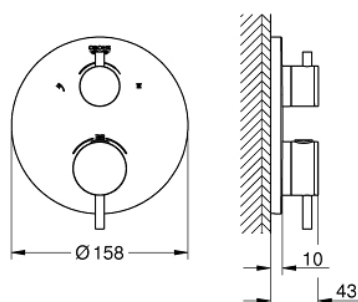

## 24 135 AL3 ATRIO TERMOSZTÁTOS ZUHANY KEVERŐ 2 KIMENETHEZ, BEÉPÍTETT ELZÁRÓ/VÁLTÓ SZELEPPEL

### TERMÉKLEÍRÁS

- Szín: Brushed Hard Graphite
- GROHE Rapido SmartBox-hoz (35 600/35 604) vezérlőgarnitúra
- GROHE TurboStat táglótestes termoelem
- GROHE LongLife felületkezelés
- fali rozetta GROHE FastFixation-el (rejtett rozetta és tengelytömítés, rejtett rögzítés)
- fém rozetta, utólagosan 6°-al állítható
- rányomtatott fej- és kézizuhany szimbólumokkal
- GROHE SafeStop fogantyú 38°C-nál biztonsági retesszel
- GROHE SafeStop Plus opcionális hőmérséklet határoló 43°C vagy 46°C-nál, a csomagban
- GROHE AquaDimmer, beépített elzáró/váltó szelep
- fém fogantyúk
- átfolyási teljesítmény: B kimenet = 27 liter/perc C kimenet = 30 liter/perc
- beépítőkészlet nélkül

### ALKATRÉSZEK , január 2018 – now

- 1: szerelőlap (Cikkszám 49080000)
- 2: Hőmérséklet-szabályozó fogantyú (Cikkszám 49089AL0)
- 3: Rozetta (Cikkszám 49074AL0)
- 4: Aquadimmer elzárókar (Cikkszám 49090AL0)
- 5: Aquadimmer (Cikkszám 49084000)
- 6: Termosztát kompakt-belső rész 3/4" (Cikkszám 49028000)
- 7: Visszafolyásgátló (Cikkszám 49085000)
- 8: Tömítés (Cikkszám 48360000)
- 9: GROHE Turbostat termoelem 3/4" (Cikkszám 49003000)\*
- 10: Vízlezáró (Cikkszám 1405300M)\*
- 11: Dugókulcs (Cikkszám 49059000)\*
- 12: Visszafolyás-gátló szelep (EN1717) (Cikkszám 14055000)\*
- 13: Univerzális hosszabbító készlet, 2-fogantyús termosztátokhoz, 25 mm (Cikk szám 14058000)\*