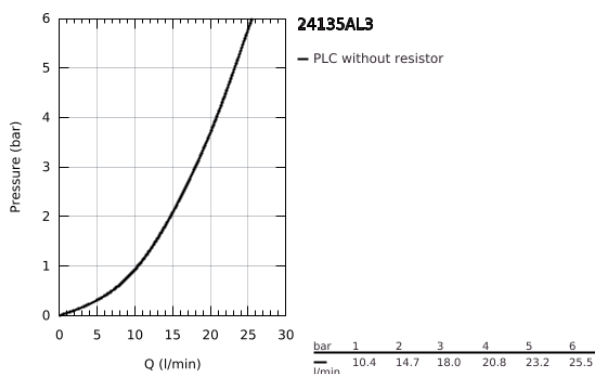

## 24 135 AL3 ATRIO TERMOSZTÁTOS ZUHANY KEVERŐ 2 KIMENETHEZ, BEÉPÍTETT ELZÁRÓ/VÁLTÓ SZELEPPEL

### TERMÉKLEÍRÁS

- Szín: Brushed Hard Graphite
- GROHE Rapido SmartBox-hoz (35 600/35 604) vezérlőgarnitúra
- GROHE TurboStat táglótestes termoelem
- GROHE LongLife felületkezelés
- fali rozetta GROHE FastFixation-el (rejtett rozetta és tengelytömítés, rejtett rögzítés)
- fém rozetta, utólagosan 6°-al állítható
- rányomtatott fej- és kézizuhany szimbólumokkal
- GROHE SafeStop fogantyú 38°C-nál biztonsági retesszel
- GROHE SafeStop Plus opcionális hőmérséklet határoló 43°C vagy 46°C-nál, a csomagban
- GROHE AquaDimmer, beépített elzáró/váltó szelep
- fém fogantyúk
- átfolyási teljesítmény: B kimenet = 27 liter/perc C kimenet = 30 liter/perc
- beépítőkészlet nélkül