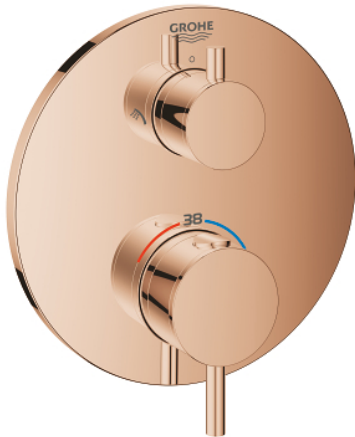

24 135 DA3 ATRIO TERMOSZTÁTOS ZUHANY KEVERŐ 2 KIMENETHEZ, BEÉPÍTETT ELZÁRÓ/VÁLTÓ SZELEPPEL

TERMÉKLEÍRÁS

- Szín: Warm Sunset
- GROHE Rapido SmartBox-hoz (35 600/35 604) vezérlőgarnitúra
- GROHE TurboStat táglótestes termoelem
- GROHE LongLife felületkezelés
- fali rozetta GROHE FastFixation-el (rejtett rozetta és tengelytömítés, rejtett rögzítés)
- fém rozetta, utólagosan 6°-al állítható
- rányomtatott fej- és kézizuhany szimbólumokkal
- GROHE SafeStop fogantyú 38°C-nál biztonsági retesszel
- GROHE SafeStop Plus opcionális hőmérséklet határoló 43°C vagy 46°C-nál, a csomagban
- GROHE AquaDimmer, beépített elzáró/váltó szelep
- fém fogantyúk
- átfolyási teljesítmény: B kimenet = 27 liter/perc C kimenet = 30 liter/perc
- beépítőkészlet nélkül