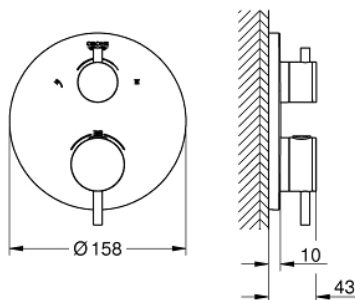

24 135 DA3 ATRIO TERMOSZTÁTOS ZUHANY KEVERŐ 2 KIMENETHEZ, BEÉPÍTETT ELZÁRÓ/VÁLTÓ SZELEPPEL

TERMÉKLEÍRÁS

- Szín: Warm Sunset
- GROHE Rapido SmartBox-hoz (35 600/35 604) vezérlőgarnitúra
- GROHE TurboStat táglótestes termoelem
- GROHE LongLife felületkezelés
- fali rozetta GROHE FastFixation-el (rejtett rozetta és tengelytömítés, rejtett rögzítés)
- fém rozetta, utólagosan 6°-al állítható
- rányomtatott fej- és kézizuhany szimbólumokkal
- GROHE SafeStop fogantyú 38°C-nál biztonsági retesszel
- GROHE SafeStop Plus opcionális hőmérséklet határoló 43°C vagy 46°C-nál, a csomagban
- GROHE AquaDimmer, beépített elzáró/váltó szelep
- fém fogantyúk
- átfolyási teljesítmény: B kimenet = 27 liter/perc C kimenet = 30 liter/perc
- beépítőkészlet nélkül