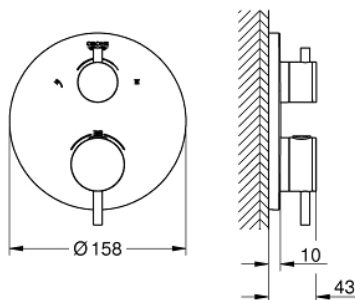

## 24 135 DC3 ATRIO TERMOSZTÁTOS ZUHANY KEVERŐ 2 KIMENETHEZ, BEÉPÍTETT ELZÁRÓ/VÁLTÓ SZELEPPEL

### TERMÉKLEÍRÁS

- Szín: SuperSteel
- GROHE Rapido SmartBox-hoz (35 600/35 604) vezérlőgarnitúra
- GROHE TurboStat táglótestes termoelem
- GROHE LongLife felületkezelés
- fali rozetta GROHE FastFixation-el (rejtett rozetta és tengelytömítés, rejtett rögzítés)
- fém rozetta, utólagosan 6°-al állítható
- rányomtatott fej- és kézizuhany szimbólumokkal
- GROHE SafeStop fogantyú 38°C-nál biztonsági retesszel
- GROHE SafeStop Plus opcionális hőmérséklet határoló 43°C vagy 46°C-nál, a csomagban
- GROHE AquaDimmer, beépített elzáró/váltó szelep
- fém fogantyúk
- átfolyási teljesítmény: B kimenet = 27 liter/perc C kimenet = 30 liter/perc
- beépítőkészlet nélkül

### ALKATRÉSZEK , január 2018 – now

- 1: szerelőlap (Cikkszám 49080000)
- 2: Hőmérséklet-szabályozó fogantyú (Cikkszám 49089DC0)
- 3: Rozetta (Cikkszám 49074DC0)
- 4: Aquadimmer elzárókar (Cikkszám 49090DC0)
- 5: Aquadimmer (Cikkszám 49084000)
- 6: Termosztát kompakt-belső rész 3/4" (Cikkszám 49028000)
- 7: Visszafolyásgátló (Cikkszám 49085000)
- 8: Tömítés (Cikkszám 48360000)
- 9: GROHE Turbostat termoelem 3/4" (Cikkszám 49003000)\*
- 10: Vízlezáró (Cikkszám 1405300M)\*
- 11: Dugókulcs (Cikkszám 49059000)\*
- 12: Visszafolyás-gátló szelep (EN1717) (Cikkszám 14055000)\*
- 13: Univerzális hosszabbító készlet, 2-fogantyús termosztátokhoz, 25 mm (Cikk szám 14058000)\*