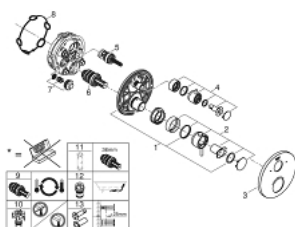

## 24 135 DC3 ATRIO TERMOSZTÁTOS ZUHANY KEVERŐ 2 KIMENETHEZ, BEÉPÍTETT ELZÁRÓ/VÁLTÓ SZELEPPEL

### TERMÉKLEÍRÁS

- Szín: SuperSteel
- GROHE Rapido SmartBox-hoz (35 600/35 604) vezérlőgarnitúra
- GROHE TurboStat táglótestes termoelem
- GROHE LongLife felületkezelés
- fali rozetta GROHE FastFixation-el (rejtett rozetta és tengelytömítés, rejtett rögzítés)
- fém rozetta, utólagosan 6°-al állítható
- rányomtatott fej- és kézizuhany szimbólumokkal
- GROHE SafeStop fogantyú 38°C-nál biztonsági retesszel
- GROHE SafeStop Plus opcionális hőmérséklet határoló 43°C vagy 46°C-nál, a csomagban
- GROHE AquaDimmer, beépített elzáró/váltó szelep
- fém fogantyúk
- átfolyási teljesítmény: B kimenet = 27 liter/perc C kimenet = 30 liter/perc
- beépítőkészlet nélkül

### ALKATRÉSZEK , január 2018 – now

- 1: szerelőlap (Cikkszám 49080000)
- 2: Hőmérséklet-szabályozó fogantyú (Cikkszám 49089DC0)
- 3: Rozetta (Cikkszám 49074DC0)
- 4: Aquadimmer elzárókar (Cikkszám 49090DC0)
- 5: Aquadimmer (Cikkszám 49084000)
- 6: Termosztát kompakt-belső rész 3/4" (Cikkszám 49028000)
- 7: Visszafolyásgátló (Cikkszám 49085000)
- 8: Tömítés (Cikkszám 48360000)
- 9: GROHE Turbostat termoelem 3/4" (Cikkszám 49003000)\*
- 10: Vízlezáró (Cikkszám 1405300M)\*
- 11: Dugókulcs (Cikkszám 49059000)\*
- 12: Visszafolyás-gátló szelep (EN1717) (Cikkszám 14055000)\*
- 13: Univerzális hosszabbító készlet, 2-fogantyús termosztátokhoz, 25 mm (Cikk szám 14058000)\*