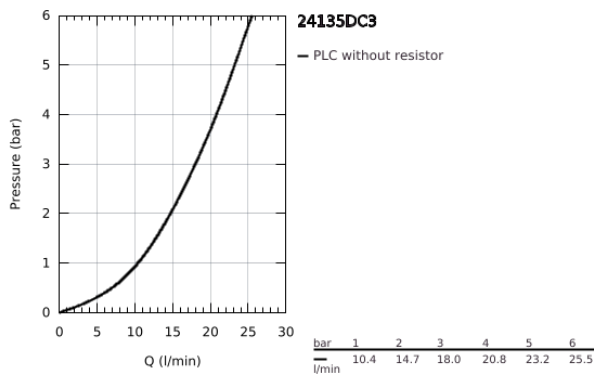

## 24 135 DC3 ATRIO TERMOSZTÁTOS ZUHANY KEVERŐ 2 KIMENETHEZ, BEÉPÍTETT ELZÁRÓ/VÁLTÓ SZELEPPEL

### TERMÉKLEÍRÁS

- Szín: SuperSteel
- GROHE Rapido SmartBox-hoz (35 600/35 604) vezérlőgarnitúra
- GROHE TurboStat táglótestes termoelem
- GROHE LongLife felületkezelés
- fali rozetta GROHE FastFixation-el (rejtett rozetta és tengelytömítés, rejtett rögzítés)
- fém rozetta, utólagosan 6°-al állítható
- rányomtatott fej- és kézizuhany szimbólumokkal
- GROHE SafeStop fogantyú 38°C-nál biztonsági retesszel
- GROHE SafeStop Plus opcionális hőmérséklet határoló 43°C vagy 46°C-nál, a csomagban
- GROHE AquaDimmer, beépített elzáró/váltó szelep
- fém fogantyúk
- átfolyási teljesítmény: B kimenet = 27 liter/perc C kimenet = 30 liter/perc
- beépítőkészlet nélkül