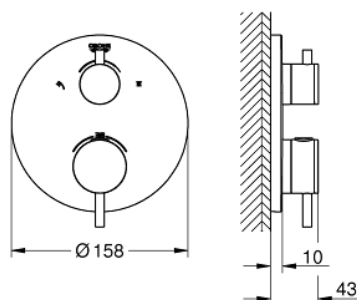

## 24 135 GL3 ATRIO TERMOSZTÁTOS ZUHANY KEVERŐ 2 KIMENETHEZ, BEÉPÍTETT ELZÁRÓ/VÁLTÓ SZELEPPEL

### TERMÉKLEÍRÁS

- Szín: Cool Sunrise
- GROHE Rapido SmartBox-hoz (35 600/35 604) vezérlőgarnitúra
- GROHE TurboStat táglótestes termoelem
- GROHE LongLife felületkezelés
- fali rozetta GROHE FastFixation-el (rejtett rozetta és tengelytömítés, rejtett rögzítés)
- fém rozetta, utólagosan 6°-al állítható
- rányomtatott fej- és kézizuhany szimbólumokkal
- GROHE SafeStop fogantyú 38°C-nál biztonsági retesszel
- GROHE SafeStop Plus opcionális hőmérséklet határoló 43°C vagy 46°C-nál, a csomagban
- GROHE AquaDimmer, beépített elzáró/váltó szelep
- fém fogantyúk
- átfolyási teljesítmény: B kimenet = 27 liter/perc C kimenet = 30 liter/perc
- beépítőkészlet nélkül