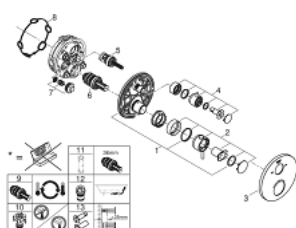

24 138 003 ATRIO TERMOSZTÁTOS KÁD KEVERŐ 2 KIMENETHEZ, BEÉPÍTETT ELZÁRÓ/VÁLTÓ SZELEPPEL

TERMÉKLEÍRÁS

- Szín: króm
- GROHE Rapido SmartBox-hoz (35 600/35 604) vezérlőgarnitúra
- GROHE TurboStat táglótestes termoelem
- GROHE LongLife felületkezelés
- fali rozetta GROHE FastFixation-el (rejtett rozetta és tengelytömítés, rejtett rögzítés)
- fém rozetta, utólagosan 6°-al állítható
- rányomtatott kád és kézizuhany szimbólumokkal
- GROHE SafeStop fogantyú 38°C-nál biztonsági retesszel
- GROHE SafeStop Plus opcionális hőmérséklet határoló 43°C vagy 46°C-nál, a csomagban
- GROHE AquaDimmer, beépített elzáró/váltó szelep
- fém fogantyúk
- átfolyási teljesítmény: B kimenet = 27 liter/perc C kimenet = 30 liter/perc
- beépítőkészlet nélkül

24 138 003 ATRIO TERMOSZTÁTOS KÁD KEVERŐ 2 KIMENETHEZ, BEÉPÍTETT ELZÁRÓ/VÁLTÓ SZELEPPEL

ALKATRÉSZEK , január 2018 – now

- 1: szerelőlap (Cikkszám 49080000)
- 2: Hőmérséklet-szabályozó fogantyú (Cikkszám 49089000)
- 3: Rozetta (Cikkszám 49075000)
- 4: Aquadimmer elzárókar (Cikkszám 49090000)
- 5: Aquadimmer (Cikkszám 49084000)
- 6: Termosztát kompakt-belső rész 3/4" (Cikkszám 49028000)
- 7: Visszafolyásgátló (Cikkszám 49085000)
- 8: Tömítés (Cikkszám 48360000)
- 9: GROHE Turbostat termoelem 3/4" (Cikkszám 49003000)*
- 10: Vízlezáró (Cikkszám 1405300M)*
- 11: Dugókulcs (Cikkszám 49059000)*
- 12: Visszafolyás-gátló szelep (EN1717) (Cikkszám 14055000)*
- 13: Univerzális hosszabbító készlet, 2-fogantyús termosztátokhoz, 25 mm (Cikk szám 14058000)*