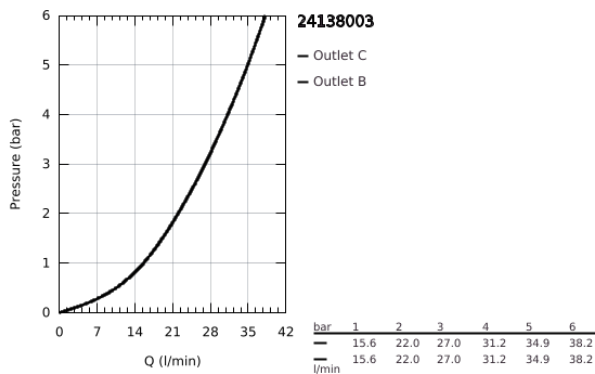

24 138 003 ATRIO TERMOSZTÁTOS KÁD KEVERŐ 2 KIMENETHEZ, BEÉPÍTETT ELZÁRÓ/VÁLTÓ SZELEPPEL

TERMÉKLEÍRÁS

- Szín: króm
- GROHE Rapido SmartBox-hoz (35 600/35 604) vezérlőgarnitúra
- GROHE TurboStat táglótestes termoelem
- GROHE LongLife felületkezelés
- fali rozetta GROHE FastFixation-el (rejtett rozetta és tengelytömítés, rejtett rögzítés)
- fém rozetta, utólagosan 6°-al állítható
- rányomtatott kád és kézizuhany szimbólumokkal
- GROHE SafeStop fogantyú 38°C-nál biztonsági retesszel
- GROHE SafeStop Plus opcionális hőmérséklet határoló 43°C vagy 46°C-nál, a csomagban
- GROHE AquaDimmer, beépített elzáró/váltó szelep
- fém fogantyúk
- átfolyási teljesítmény: B kimenet = 27 liter/perc C kimenet = 30 liter/perc
- beépítőkészlet nélkül