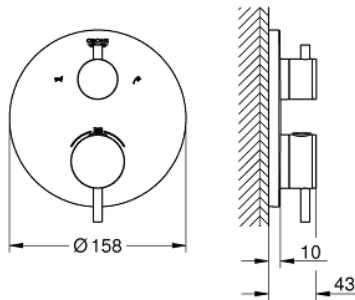

24 138 003 ATRIO TERMOSZTÁTOS KÁD KEVERŐ 2 KIMENETHEZ, BEÉPÍTETT ELZÁRÓ/VÁLTÓ SZELEPPEL

TERMÉKLEÍRÁS

- Szín: króm
- GROHE Rapido SmartBox-hoz (35 600/35 604) vezérlőgarnitúra
- GROHE TurboStat táglótestes termoelem
- GROHE LongLife felületkezelés
- fali rozetta GROHE FastFixation-el (rejtett rozetta és tengelytömítés, rejtett rögzítés)
- fém rozetta, utólagosan 6°-al állítható
- rányomtatott kád és kézizuhany szimbólumokkal
- GROHE SafeStop fogantyú 38°C-nál biztonsági retesszel
- GROHE SafeStop Plus opcionális hőmérséklet határoló 43°C vagy 46°C-nál, a csomagban
- GROHE AquaDimmer, beépített elzáró/váltó szelep
- fém fogantyúk
- átfolyási teljesítmény: B kimenet = 27 liter/perc C kimenet = 30 liter/perc
- beépítőkészlet nélkül

24 138 003 ATRIO TERMOSZTÁTOS KÁD KEVERŐ 2 KIMENETHEZ, BEÉPÍTETT ELZÁRÓ/VÁLTÓ SZELEPPEL

ALKATRÉSZEK , január 2018 – now

- 1: szerelőlap (Cikkszám 49080000)
- 2: Hőmérséklet-szabályozó fogantyú (Cikkszám 49089000)
- 3: Rozetta (Cikkszám 49075000)
- 4: Aquadimmer elzárókar (Cikkszám 49090000)
- 5: Aquadimmer (Cikkszám 49084000)
- 6: Termosztát kompakt-belső rész 3/4" (Cikkszám 49028000)
- 7: Visszafolyásgátló (Cikkszám 49085000)
- 8: Tömítés (Cikkszám 48360000)
- 9: GROHE Turbostat termoelem 3/4" (Cikkszám 49003000)*
- 10: Vízlezáró (Cikkszám 1405300M)*
- 11: Dugókulcs (Cikkszám 49059000)*
- 12: Visszafolyás-gátló szelep (EN1717) (Cikkszám 14055000)*
- 13: Univerzális hosszabbító készlet, 2-fogantyús termosztátokhoz, 25 mm (Cikk szám 14058000)*