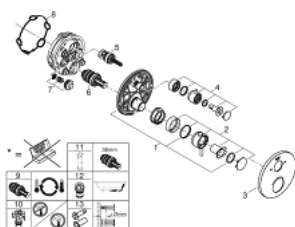

24 138 AL3 ATRIO TERMOSZTÁTOS KÁD KEVERŐ 2 KIMENETHEZ, BEÉPÍTETT ELZÁRÓ/VÁLTÓ SZELEPPEL

TERMÉKLEÍRÁS

- Szín: Brushed Hard Graphite
- GROHE Rapido SmartBox-hoz (35 600/35 604) vezérlőgarnitúra
- GROHE TurboStat táglótestes termoelem
- GROHE LongLife felületkezelés
- fali rozetta GROHE FastFixation-el (rejtett rozetta és tengelytömítés, rejtett rögzítés)
- fém rozetta, utólagosan 6°-al állítható
- rányomtatott kád és kézizuhany szimbólumokkal
- GROHE SafeStop fogantyú 38°C-nál biztonsági retesszel
- GROHE SafeStop Plus opcionális hőmérséklet határoló 43°C vagy 46°C-nál, a csomagban
- GROHE AquaDimmer, beépített elzáró/váltó szelep
- fém fogantyúk
- átfolyási teljesítmény: B kimenet = 27 liter/perc C kimenet = 30 liter/perc
- beépítőkészlet nélkül

24 138 AL3 ATRIO TERMOSZTÁTOS KÁD KEVERŐ 2 KIMENETHEZ, BEÉPÍTETT ELZÁRÓ/VÁLTÓ SZELEPPEL

ALKATRÉSZEK , január 2018 – now

- 1: szerelőlap (Cikkszám 49080000)
- 2: Hőmérséklet-szabályozó fogantyú (Cikkszám 49089AL0)
- 3: Rozetta (Cikkszám 49075AL0)
- 4: Aquadimmer elzárókar (Cikkszám 49090AL0)
- 5: Aquadimmer (Cikkszám 49084000)
- 6: Termosztát kompakt-belső rész 3/4" (Cikkszám 49028000)
- 7: Visszafolyásgátló (Cikkszám 49085000)
- 8: Tömítés (Cikkszám 48360000)
- 9: GROHE Turbostat termoelem 3/4" (Cikkszám 49003000)*
- 10: Vízlezáró (Cikkszám 1405300M)*
- 11: Dugókulcs (Cikkszám 49059000)*
- 12: Visszafolyás-gátló szelep (EN1717) (Cikkszám 14055000)*
- 13: Univerzális hosszabbító készlet, 2-fogantyús termosztátokhoz, 25 mm (Cikk szám 14058000)*