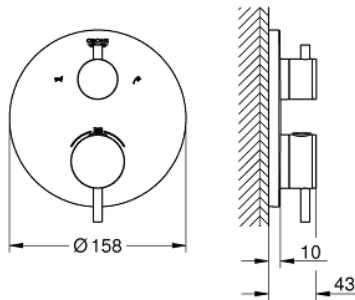

24 138 AL3 ATRIO TERMOSZTÁTOS KÁD KEVERŐ 2 KIMENETHEZ, BEÉPÍTETT ELZÁRÓ/VÁLTÓ SZELEPPEL

TERMÉKLEÍRÁS

- Szín: Brushed Hard Graphite
- GROHE Rapido SmartBox-hoz (35 600/35 604) vezérlőgarnitúra
- GROHE TurboStat táglótestes termoelem
- GROHE LongLife felületkezelés
- fali rozetta GROHE FastFixation-el (rejtett rozetta és tengelytömítés, rejtett rögzítés)
- fém rozetta, utólagosan 6°-al állítható
- rányomtatott kád és kézizuhany szimbólumokkal
- GROHE SafeStop fogantyú 38°C-nál biztonsági retesszel
- GROHE SafeStop Plus opcionális hőmérséklet határoló 43°C vagy 46°C-nál, a csomagban
- GROHE AquaDimmer, beépített elzáró/váltó szelep
- fém fogantyúk
- átfolyási teljesítmény: B kimenet = 27 liter/perc C kimenet = 30 liter/perc
- beépítőkészlet nélkül

24 138 AL3 ATRIO TERMOSZTÁTOS KÁD KEVERŐ 2 KIMENETHEZ, BEÉPÍTETT ELZÁRÓ/VÁLTÓ SZELEPPEL

ALKATRÉSZEK , január 2018 – now

- 1: szerelőlap (Cikkszám 49080000)
- 2: Hőmérséklet-szabályozó fogantyú (Cikkszám 49089AL0)
- 3: Rozetta (Cikkszám 49075AL0)
- 4: Aquadimmer elzárókar (Cikkszám 49090AL0)
- 5: Aquadimmer (Cikkszám 49084000)
- 6: Termosztát kompakt-belső rész 3/4" (Cikkszám 49028000)
- 7: Visszafolyásgátló (Cikkszám 49085000)
- 8: Tömítés (Cikkszám 48360000)
- 9: GROHE Turbostat termoelem 3/4" (Cikkszám 49003000)*
- 10: Vízlezáró (Cikkszám 1405300M)*
- 11: Dugókulcs (Cikkszám 49059000)*
- 12: Visszafolyás-gátló szelep (EN1717) (Cikkszám 14055000)*
- 13: Univerzális hosszabbító készlet, 2-fogantyús termosztátokhoz, 25 mm (Cikk szám 14058000)*