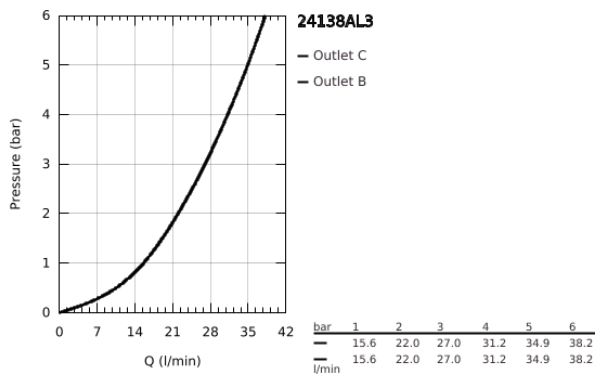

24 138 AL3 ATRIO TERMOSZTÁTOS KÁD KEVERŐ 2 KIMENETHEZ, BEÉPÍTETT ELZÁRÓ/VÁLTÓ SZELEPPEL

TERMÉKLEÍRÁS

- Szín: Brushed Hard Graphite
- GROHE Rapido SmartBox-hoz (35 600/35 604) vezérlőgarnitúra
- GROHE TurboStat táglótestes termoelem
- GROHE LongLife felületkezelés
- fali rozetta GROHE FastFixation-el (rejtett rozetta és tengelytömítés, rejtett rögzítés)
- fém rozetta, utólagosan 6°-al állítható
- rányomtatott kád és kézizuhany szimbólumokkal
- GROHE SafeStop fogantyú 38°C-nál biztonsági retesszel
- GROHE SafeStop Plus opcionális hőmérséklet határoló 43°C vagy 46°C-nál, a csomagban
- GROHE AquaDimmer, beépített elzáró/váltó szelep
- fém fogantyúk
- átfolyási teljesítmény: B kimenet = 27 liter/perc C kimenet = 30 liter/perc
- beépítőkészlet nélkül

24 138 AL3 ATRIO TERMOSZTÁTOS KÁD KEVERŐ 2 KIMENETHEZ, BEÉPÍTETT ELZÁRÓ/VÁLTÓ SZELEPPEL

ALKATRÉSZEK , január 2018 – now

- 1: szerelőlap (Cikkszám 49080000)
- 2: Hőmérséklet-szabályozó fogantyú (Cikkszám 49089AL0)
- 3: Rozetta (Cikkszám 49075AL0)
- 4: Aquadimmer elzárókar (Cikkszám 49090AL0)
- 5: Aquadimmer (Cikkszám 49084000)
- 6: Termosztát kompakt-belső rész 3/4" (Cikkszám 49028000)
- 7: Visszafolyásgátló (Cikkszám 49085000)
- 8: Tömítés (Cikkszám 48360000)
- 9: GROHE Turbostat termoelem 3/4" (Cikkszám 49003000)*
- 10: Vízlezáró (Cikkszám 1405300M)*
- 11: Dugókulcs (Cikkszám 49059000)*
- 12: Visszafolyás-gátló szelep (EN1717) (Cikkszám 14055000)*
- 13: Univerzális hosszabbító készlet, 2-fogantyús termosztátokhoz, 25 mm (Cikk szám 14058000)*