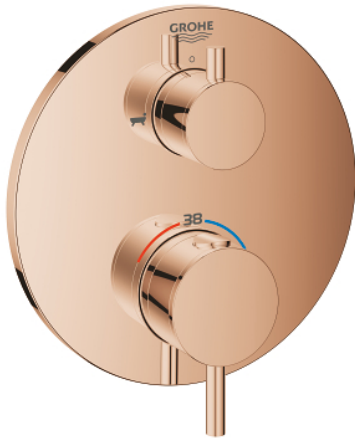

24 138 DA3 ATRIO TERMOSZÁTOS KÁD KEVERŐ 2 KIMENETHEZ, BEÉPÍTETT ELZÁRÓ/VÁLTÓ SZELEPPEL

TERMÉKLEÍRÁS

- Szín: Warm Sunset
- GROHE Rapido SmartBox-hoz (35 600/35 604) vezérlőgarnitúra
- GROHE TurboStat táglótestes termoelem
- GROHE LongLife felületkezelés
- fali rozetta GROHE FastFixation-el (rejtett rozetta és tengelytömítés, rejtett rögzítés)
- fém rozetta, utólagosan 6°-al állítható
- rányomtatott kád és kézizuhany szimbólumokkal
- GROHE SafeStop fogantyú 38°C-nál biztonsági retesszel
- GROHE SafeStop Plus opcionális hőmérséklet határoló 43°C vagy 46°C-nál, a csomagban
- GROHE AquaDimmer, beépített elzáró/váltó szelep
- fém fogantyúk
- átfolyási teljesítmény: B kimenet = 27 liter/perc C kimenet = 30 liter/perc
- beépítőkészlet nélkül