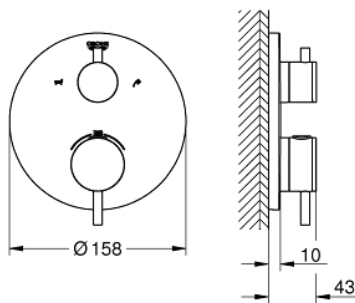

24 138 DA3 ATRIO TERMOSZÁTOS KÁD KEVERŐ 2 KIMENETHEZ, BEÉPÍTETT ELZÁRÓ/VÁLTÓ SZELEPPEL

TERMÉKLEÍRÁS

- Szín: Warm Sunset
- GROHE Rapido SmartBox-hoz (35 600/35 604) vezérlőgarnitúra
- GROHE TurboStat táglótestes termoelem
- GROHE LongLife felületkezelés
- fali rozetta GROHE FastFixation-el (rejtett rozetta és tengelytömítés, rejtett rögzítés)
- fém rozetta, utólagosan 6°-al állítható
- rányomtatott kád és kézizuhany szimbólumokkal
- GROHE SafeStop fogantyú 38°C-nál biztonsági retesszel
- GROHE SafeStop Plus opcionális hőmérséklet határoló 43°C vagy 46°C-nál, a csomagban
- GROHE AquaDimmer, beépített elzáró/váltó szelep
- fém fogantyúk
- átfolyási teljesítmény: B kimenet = 27 liter/perc C kimenet = 30 liter/perc
- beépítőkészlet nélkül