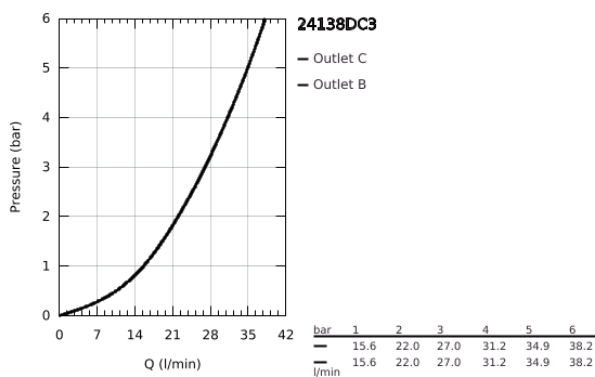

24 138 DC3 ATRIO TERMOSZTÁTOS KÁD KEVERŐ 2 KIMENETHEZ, BEÉPÍTETT ELZÁRÓ/VÁLTÓ SZELEPPEL

TERMÉKLEÍRÁS

- Szín: SuperSteel
- GROHE Rapido SmartBox-hoz (35 600/35 604) vezérlőgarnitúra
- GROHE TurboStat táglótestes termoelem
- GROHE LongLife felületkezelés
- fali rozetta GROHE FastFixation-el (rejtett rozetta és tengelytömítés, rejtett rögzítés)
- fém rozetta, utólagosan 6°-al állítható
- rányomtatott kád és kézizuhany szimbólumokkal
- GROHE SafeStop fogantyú 38°C-nál biztonsági retesszel
- GROHE SafeStop Plus opcionális hőmérséklet határoló 43°C vagy 46°C-nál, a csomagban
- GROHE AquaDimmer, beépített elzáró/váltó szelep
- fém fogantyúk
- átfolyási teljesítmény: B kimenet = 27 liter/perc C kimenet = 30 liter/perc
- beépítőkészlet nélkül

24 138 DC3 ATRIO TERMOSZTÁTOS KÁD KEVERŐ 2 KIMENETHEZ, BEÉPÍTETT ELZÁRÓ/VÁLTÓ SZELEPPEL

ALKATRÉSZEK , január 2018 – now

- 1: szerelőlap (Cikkszám 49080000)
- 2: Hőmérséklet-szabályozó fogantyú (Cikkszám 49089DC0)
- 3: Rozetta (Cikkszám 49075DC0)
- 4: Aquadimmer elzárókar (Cikkszám 49090DC0)
- 5: Aquadimmer (Cikkszám 49084000)
- 6: Termosztát kompakt-belső rész 3/4" (Cikkszám 49028000)
- 7: Visszafolyásgátló (Cikkszám 49085000)
- 8: Tömítés (Cikkszám 48360000)
- 9: GROHE Turbostat termoelem 3/4" (Cikkszám 49003000)*
- 10: Vízlezáró (Cikkszám 1405300M)*
- 11: Dugókulcs (Cikkszám 49059000)*
- 12: Visszafolyás-gátló szelep (EN1717) (Cikkszám 14055000)*
- 13: Univerzális hosszabbító készlet, 2-fogantyús termosztátokhoz, 25 mm (Cikk szám 14058000)*