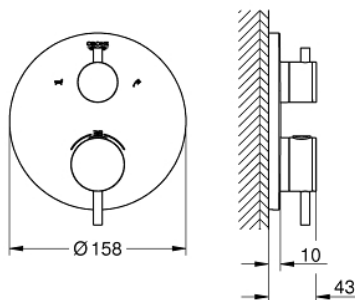

24 138 DC3 ATRIO TERMOSZTÁTOS KÁD KEVERŐ 2 KIMENETHEZ, BEÉPÍTETT ELZÁRÓ/VÁLTÓ SZELEPPEL

TERMÉKLEÍRÁS

- Szín: SuperSteel
- GROHE Rapido SmartBox-hoz (35 600/35 604) vezérlőgarnitúra
- GROHE TurboStat táglótestes termoelem
- GROHE LongLife felületkezelés
- fali rozetta GROHE FastFixation-el (rejtett rozetta és tengelytömítés, rejtett rögzítés)
- fém rozetta, utólagosan 6°-al állítható
- rányomtatott kád és kézizuhany szimbólumokkal
- GROHE SafeStop fogantyú 38°C-nál biztonsági retesszel
- GROHE SafeStop Plus opcionális hőmérséklet határoló 43°C vagy 46°C-nál, a csomagban
- GROHE AquaDimmer, beépített elzáró/váltó szelep
- fém fogantyúk
- átfolyási teljesítmény: B kimenet = 27 liter/perc C kimenet = 30 liter/perc
- beépítőkészlet nélkül

24 138 DC3 ATRIO TERMOSZTÁTOS KÁD KEVERŐ 2 KIMENETHEZ, BEÉPÍTETT ELZÁRÓ/VÁLTÓ SZELEPPEL

ALKATRÉSZEK , január 2018 – now

- 1: szerelőlap (Cikkszám 49080000)
- 2: Hőmérséklet-szabályozó fogantyú (Cikkszám 49089DC0)
- 3: Rozetta (Cikkszám 49075DC0)
- 4: Aquadimmer elzárókar (Cikkszám 49090DC0)
- 5: Aquadimmer (Cikkszám 49084000)
- 6: Termosztát kompakt-belső rész 3/4" (Cikkszám 49028000)
- 7: Visszafolyásgátló (Cikkszám 49085000)
- 8: Tömítés (Cikkszám 48360000)
- 9: GROHE Turbostat termoelem 3/4" (Cikkszám 49003000)*
- 10: Vízlezáró (Cikkszám 1405300M)*
- 11: Dugókulcs (Cikkszám 49059000)*
- 12: Visszafolyás-gátló szelep (EN1717) (Cikkszám 14055000)*
- 13: Univerzális hosszabbító készlet, 2-fogantyús termosztátokhoz, 25 mm (Cikk szám 14058000)*