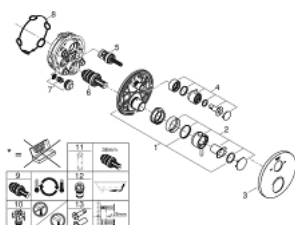

24 138 DC3 ATRIO TERMOSZTÁTOS KÁD KEVERŐ 2 KIMENETHEZ, BEÉPÍTETT ELZÁRÓ/VÁLTÓ SZELEPPEL

TERMÉKLEÍRÁS

- Szín: SuperSteel
- GROHE Rapido SmartBox-hoz (35 600/35 604) vezérlőgarnitúra
- GROHE TurboStat táglótestes termoelem
- GROHE LongLife felületkezelés
- fali rozetta GROHE FastFixation-el (rejtett rozetta és tengelytömítés, rejtett rögzítés)
- fém rozetta, utólagosan 6°-al állítható
- rányomtatott kád és kézizuhany szimbólumokkal
- GROHE SafeStop fogantyú 38°C-nál biztonsági retesszel
- GROHE SafeStop Plus opcionális hőmérséklet határoló 43°C vagy 46°C-nál, a csomagban
- GROHE AquaDimmer, beépített elzáró/váltó szelep
- fém fogantyúk
- átfolyási teljesítmény: B kimenet = 27 liter/perc C kimenet = 30 liter/perc
- beépítőkészlet nélkül

24 138 DC3 ATRIO TERMOSZTÁTOS KÁD KEVERŐ 2 KIMENETHEZ, BEÉPÍTETT ELZÁRÓ/VÁLTÓ SZELEPPEL

ALKATRÉSZEK , január 2018 – now

- 1: szerelőlap (Cikkszám 49080000)
- 2: Hőmérséklet-szabályozó fogantyú (Cikkszám 49089DC0)
- 3: Rozetta (Cikkszám 49075DC0)
- 4: Aquadimmer elzárókar (Cikkszám 49090DC0)
- 5: Aquadimmer (Cikkszám 49084000)
- 6: Termosztát kompakt-belső rész 3/4" (Cikkszám 49028000)
- 7: Visszafolyásgátló (Cikkszám 49085000)
- 8: Tömítés (Cikkszám 48360000)
- 9: GROHE Turbostat termoelem 3/4" (Cikkszám 49003000)*
- 10: Vízlezáró (Cikkszám 1405300M)*
- 11: Dugókulcs (Cikkszám 49059000)*
- 12: Visszafolyás-gátló szelep (EN1717) (Cikkszám 14055000)*
- 13: Univerzális hosszabbító készlet, 2-fogantyús termosztátokhoz, 25 mm (Cikk szám 14058000)*