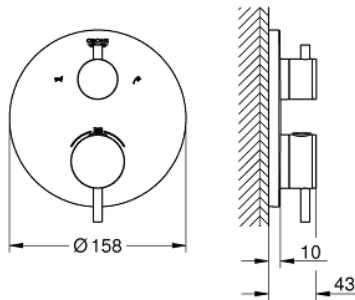

24 138 GL3 ATRIO TERMOSZTÁTOS KÁD KEVERŐ 2 KIMENETHEZ, BEÉPÍTETT ELZÁRÓ/VÁLTÓ SZELEPPEL

TERMÉKLEÍRÁS

- Szín: Cool Sunrise
- GROHE Rapido SmartBox-hoz (35 600/35 604) vezérlőgarnitúra
- GROHE TurboStat táglótestes termoelem
- GROHE LongLife felületkezelés
- fali rozetta GROHE FastFixation-el (rejtett rozetta és tengelytömítés, rejtett rögzítés)
- fém rozetta, utólagosan 6°-al állítható
- rányomtatott kád és kézizuhany szimbólumokkal
- GROHE SafeStop fogantyú 38°C-nál biztonsági retesszel
- GROHE SafeStop Plus opcionális hőmérséklet határoló 43°C vagy 46°C-nál, a csomagban
- GROHE AquaDimmer, beépített elzáró/váltó szelep
- fém fogantyúk
- átfolyási teljesítmény: B kimenet = 27 liter/perc C kimenet = 30 liter/perc
- beépítőkészlet nélkül