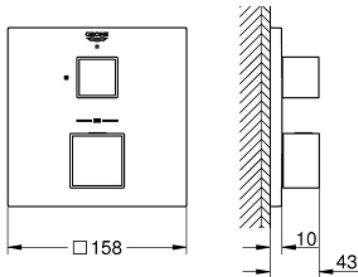

24 153 000 GROHTHERM CUBE TERMOSZTÁTOS KEVERŐ 1 KIMENETHEZ ELZÁRÓ SZELEPPEL

TERMÉKLEÍRÁS

- Szín: króm
- GROHE Rapido SmartBox-hoz (35 600/35 604) vezérlőgarnitúra
- GROHE TurboStat táglótestes termoelem
- GROHE LongLife felületkezelés
- fali rozetta GROHE FastFixation-el (rejtett rozetta és tengelytömítés, rejtett rögzítés)
- fém rozetta, utólagosan 6°-al állítható
- GROHE SafeStop fogantyú 38°C-nál biztonsági retesszel
- GROHE SafeStop Plus opcionális hőmérséklet határoló 43°C vagy 46°C-nál, a csomagban
- beépített visszafolyásgátlóval és szennyfogyó szűrővel
- kerámia elzáró szelep, 120°
- SmartBox szerelődoboz nélkül (35 600/35 604) (külön kell megrendelni)
- átfolyási teljesítmény: B kimenet = 27 liter/perc C kimenet = 30 liter/perc

24 153 000 GROHTHERM CUBE TERMOSZTÁTOS KEVERŐ 1 KIMENETHEZ ELZÁRÓ SZELEPPEL

ALKATRÉSZEK , január 2018 – június 2021

- 1: Hőmérséklet-szabályozó fogantyú (Cikkszám 49091000)
 - 2: szerelőlap (Cikkszám 49080000)
 - 3: Rozetta (Cikkszám 49109000)
 - 4: Aquadimmer elzárókar (Cikkszám 49092000)
 - 5: Aquadimmer (Cikkszám 49084000)
 - 6: Termosztát kompakt-belső rész 3/4" (Cikkszám 49028000)
 - 7: Visszafolyásgátló (Cikkszám 49085000)
 - 8: Tömítés (Cikkszám 48360000)
 - 9: GROHE Turbostat termoelem 3/4" (Cikkszám 49003000)*
 - 10: Dugókulcs (Cikkszám 49059000)*
 - 11: Vízlezáró (Cikkszám 1405300M)*
 - 12: Univerzális hosszabbító készlet, 2-fogantyús termosztátokhoz, 25 mm (Cikkszám 14058000)*
- * Opcionális kiegészítők