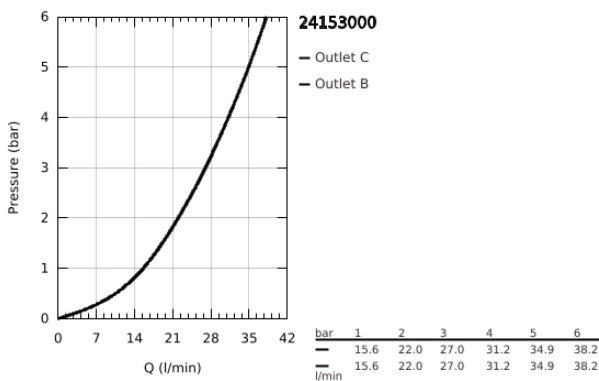

24 153 000 GROHTHERM CUBE TERMOSZTÁTOS KEVERŐ 1 KIMENETHEZ ELZÁRÓ SZELEPPEL

TERMÉKLEÍRÁS

- Szín: króm
- GROHE Rapido SmartBox-hoz (35 600/35 604) vezérlőgarnitúra
- GROHE TurboStat táglótestes termoelem
- GROHE LongLife felületkezelés
- fali rozetta GROHE FastFixation-el (rejtett rozetta és tengelytömítés, rejtett rögzítés)
- fém rozetta, utólagosan 6°-al állítható
- GROHE SafeStop fogantyú 38°C-nál biztonsági retesszel
- GROHE SafeStop Plus opcionális hőmérséklet határoló 43°C vagy 46°C-nál, a csomagban
- beépített visszafolyásgátlóval és szennyfogyó szűrővel
- kerámia elzáró szelep, 120°
- SmartBox szerelődoboz nélkül (35 600/35 604) (külön kell megrendelni)
- átfolyási teljesítmény: B kimenet = 27 liter/perc C kimenet = 30 liter/perc

24 153 000 GROHTHERM CUBE TERMOSZTÁTOS KEVERŐ 1 KIMENETHEZ ELZÁRÓ SZELEPPEL

ALKATRÉSZEK , január 2018 – június 2021

- 1: Hőmérséklet-szabályozó fogantyú (Cikkszám 49091000)
 - 2: szerelőlap (Cikkszám 49080000)
 - 3: Rozetta (Cikkszám 49109000)
 - 4: Aquadimmer elzárókar (Cikkszám 49092000)
 - 5: Aquadimmer (Cikkszám 49084000)
 - 6: Termosztát kompakt-belső rész 3/4" (Cikkszám 49028000)
 - 7: Visszafolyásgátló (Cikkszám 49085000)
 - 8: Tömítés (Cikkszám 48360000)
 - 9: GROHE Turbostat termoelem 3/4" (Cikkszám 49003000)*
 - 10: Dugókulcs (Cikkszám 49059000)*
 - 11: Vízlezáró (Cikkszám 1405300M)*
 - 12: Univerzális hosszabbító készlet, 2-fogantyús termosztátokhoz, 25 mm (Cikkszám 14058000)*
- * Opcionális kiegészítők