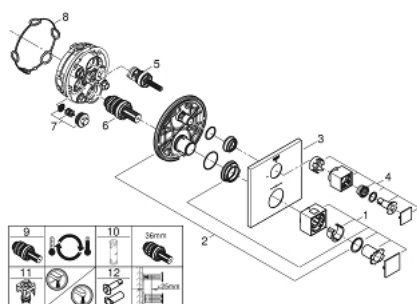

24 153 000 GROHTHERM CUBE TERMOSZTÁTOS KEVERŐ 1 KIMENETHEZ ELZÁRÓ SZELEPPEL

TERMÉKLEÍRÁS

- Szín: króm
- GROHE Rapido SmartBox-hoz (35 600/35 604) vezérlőgarnitúra
- GROHE TurboStat táglótestes termoelem
- GROHE LongLife felületkezelés
- fali rozetta GROHE FastFixation-el (rejtett rozetta és tengelytömítés, rejtett rögzítés)
- fém rozetta, utólagosan 6°-al állítható
- GROHE SafeStop fogantyú 38°C-nál biztonsági retesszel
- GROHE SafeStop Plus opcionális hőmérséklet határoló 43°C vagy 46°C-nál, a csomagban
- beépített visszafolyásgátlóval és szennyfogyó szűrővel
- kerámia elzáró szelep, 120°
- SmartBox szerelődoboz nélkül (35 600/35 604) (külön kell megrendelni)
- átfolyási teljesítmény: B kimenet = 27 liter/perc C kimenet = 30 liter/perc

24 153 000 GROHTHERM CUBE TERMOSZTÁTOS KEVERŐ 1 KIMENETHEZ ELZÁRÓ SZELEPPEL

ALKATRÉSZEK , január 2018 – június 2021

- 1: Hőmérséklet-szabályozó fogantyú (Cikkszám 49091000)
 - 2: szerelőlap (Cikkszám 49080000)
 - 3: Rozetta (Cikkszám 49109000)
 - 4: Aquadimmer elzárókar (Cikkszám 49092000)
 - 5: Aquadimmer (Cikkszám 49084000)
 - 6: Termosztát kompakt-belső rész 3/4" (Cikkszám 49028000)
 - 7: Visszafolyásgátló (Cikkszám 49085000)
 - 8: Tömítés (Cikkszám 48360000)
 - 9: GROHE Turbostat termoelem 3/4" (Cikkszám 49003000)*
 - 10: Dugókulcs (Cikkszám 49059000)*
 - 11: Vízlezáró (Cikkszám 1405300M)*
 - 12: Univerzális hosszabbító készlet, 2-fogantyús termosztátokhoz, 25 mm (Cikkszám 14058000)*
- * Opcionális kiegészítők