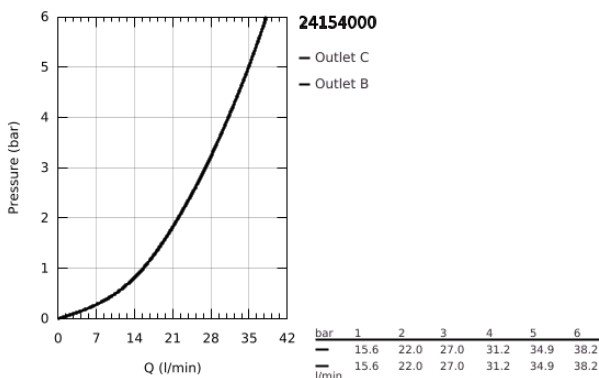

24 154 000 GROHTHERM CUBE TERMOSZTÁTOS ZUHANY KEVERŐ 2 KIMENETHEZ, BEÉPÍTETT ELZÁRÓ/VÁLTÓ SZELEPPEL

TERMÉKLEÍRÁS

- Szín: króm
- GROHE Rapido SmartBox-hoz (35 600/35 604) vezérlőgarnitúra
- GROHE TurboStat táglólótestes termoelem
- GROHE LongLife felületkezelés
- fali rozetta GROHE FastFixation-el (rejtett rozetta és tengelytömítés, rejtett rögzítés)
- fém rozetta, utólagosan 6°-al állítható
- rányomtatott fej- és kézizuhany szimbólumokkal
- GROHE SafeStop fogantyú 38°C-nál biztonsági retesszel
- GROHE SafeStop Plus opcionális hőmérséklet határoló 43°C vagy 46°C-nál, a csomagban
- GROHE AquaDimmer, beépített elzáró/váltó szelep
- SmartBox szerelődoboz nélkül (35 600/35 604) (külön kell megrendelni)
- átfolyási teljesítmény: B kimenet = 27 liter/perc C kimenet = 30 liter/perc

24 154 000 GROHTHERM CUBE TERMOSZTÁTOS ZUHANY KEVERŐ 2 KIMENETHEZ, BEÉPÍTETT ELZÁRÓ/VÁLTÓ SZELEPPEL

ALKATRÉSZEK , január 2018 – június 2021

- 1: Hőmérséklet-szabályozó fogantyú (Cikkszám 49091000)
 - 2: szerelőlap (Cikkszám 49080000)
 - 3: Rozetta (Cikkszám 49102000)
 - 4: Aquadimmer elzárókar (Cikkszám 49092000)
 - 5: Aquadimmer (Cikkszám 49084000)
 - 6: Termosztát kompakt-belső rész 3/4" (Cikkszám 49028000)
 - 7: Visszafolyásgátló (Cikkszám 49085000)
 - 8: Tömítés (Cikkszám 48360000)
 - 9: GROHE Turbostat termoelem 3/4" (Cikkszám 49003000)*
 - 10: Dugókulcs (Cikkszám 49059000)*
 - 11: Vízlezáró (Cikkszám 1405300M)*
 - 12: Univerzális hosszabbító készlet, 2-fogantyús termosztátokhoz, 25 mm (Cikkszám 14058000)*
- * Opcionális kiegészítők