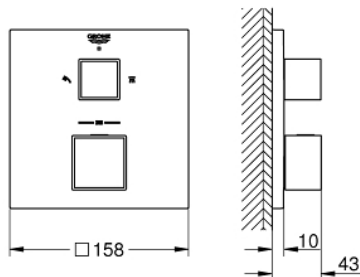

24 154 000 GROHTHERM CUBE TERMOSZTÁTOS ZUHANY KEVERŐ 2 KIMENETHEZ, BEÉPÍTETT ELZÁRÓ/VÁLTÓ SZELEPPEL

TERMÉKLEÍRÁS

- Szín: króm
- GROHE Rapido SmartBox-hoz (35 600/35 604) vezérlőgarnitúra
- GROHE TurboStat táglólótestes termoelem
- GROHE LongLife felületkezelés
- fali rozetta GROHE FastFixation-el (rejtett rozetta és tengelytömítés, rejtett rögzítés)
- fém rozetta, utólagosan 6°-al állítható
- rányomtatott fej- és kézizuhany szimbólumokkal
- GROHE SafeStop fogantyú 38°C-nál biztonsági retesszel
- GROHE SafeStop Plus opcionális hőmérséklet határoló 43°C vagy 46°C-nál, a csomagban
- GROHE AquaDimmer, beépített elzáró/váltó szelep
- SmartBox szerelődoboz nélkül (35 600/35 604) (külön kell megrendelni)
- átfolyási teljesítmény: B kimenet = 27 liter/perc C kimenet = 30 liter/perc

24 154 000 GROHTHERM CUBE TERMOSZTÁTOS ZUHANY KEVERŐ 2 KIMENETHEZ, BEÉPÍTETT ELZÁRÓ/VÁLTÓ SZELEPPEL

ALKATRÉSZEK , január 2018 – június 2021

- 1: Hőmérséklet-szabályozó fogantyú (Cikkszám 49091000)
 - 2: szerelőlap (Cikkszám 49080000)
 - 3: Rozetta (Cikkszám 49102000)
 - 4: Aquadimmer elzárókar (Cikkszám 49092000)
 - 5: Aquadimmer (Cikkszám 49084000)
 - 6: Termosztát kompakt-belső rész 3/4" (Cikkszám 49028000)
 - 7: Visszafolyásgátló (Cikkszám 49085000)
 - 8: Tömítés (Cikkszám 48360000)
 - 9: GROHE Turbostat termoelem 3/4" (Cikkszám 49003000)*
 - 10: Dugókulcs (Cikkszám 49059000)*
 - 11: Vízlezáró (Cikkszám 1405300M)*
 - 12: Univerzális hosszabbító készlet, 2-fogantyús termosztátokhoz, 25 mm (Cikkszám 14058000)*
- * Opcionális kiegészítők