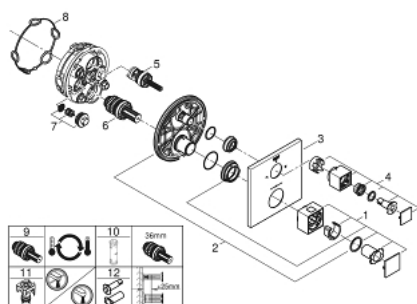

24 154 000 GROHTHERM CUBE TERMOSZTÁTOS ZUHANY KEVERŐ 2 KIMENETHEZ, BEÉPÍTETT ELZÁRÓ/VÁLTÓ SZELEPPEL

TERMÉKLEÍRÁS

- Szín: króm
- GROHE Rapido SmartBox-hoz (35 600/35 604) vezérlőgarnitúra
- GROHE TurboStat táglólótestes termoelem
- GROHE LongLife felületkezelés
- fali rozetta GROHE FastFixation-el (rejtett rozetta és tengelytömítés, rejtett rögzítés)
- fém rozetta, utólagosan 6°-al állítható
- rányomtatott fej- és kézizuhany szimbólumokkal
- GROHE SafeStop fogantyú 38°C-nál biztonsági retesszel
- GROHE SafeStop Plus opcionális hőmérséklet határoló 43°C vagy 46°C-nál, a csomagban
- GROHE AquaDimmer, beépített elzáró/váltó szelep
- SmartBox szerelődoboz nélkül (35 600/35 604) (külön kell megrendelni)
- átfolyási teljesítmény: B kimenet = 27 liter/perc C kimenet = 30 liter/perc

24 154 000 GROHTHERM CUBE TERMOSZTÁTOS ZUHANY KEVERŐ 2 KIMENETHEZ, BEÉPÍTETT ELZÁRÓ/VÁLTÓ SZELEPPEL

ALKATRÉSZEK , január 2018 – június 2021

- 1: Hőmérséklet-szabályozó fogantyú (Cikkszám 49091000)
 - 2: szerelőlap (Cikkszám 49080000)
 - 3: Rozetta (Cikkszám 49102000)
 - 4: Aquadimmer elzárókar (Cikkszám 49092000)
 - 5: Aquadimmer (Cikkszám 49084000)
 - 6: Termosztát kompakt-belső rész 3/4" (Cikkszám 49028000)
 - 7: Visszafolyásgátló (Cikkszám 49085000)
 - 8: Tömítés (Cikkszám 48360000)
 - 9: GROHE Turbostat termoelem 3/4" (Cikkszám 49003000)*
 - 10: Dugókulcs (Cikkszám 49059000)*
 - 11: Vízlezáró (Cikkszám 1405300M)*
 - 12: Univerzális hosszabbító készlet, 2-fogantyús termosztátokhoz, 25 mm (Cikkszám 14058000)*
- * Opcionális kiegészítők