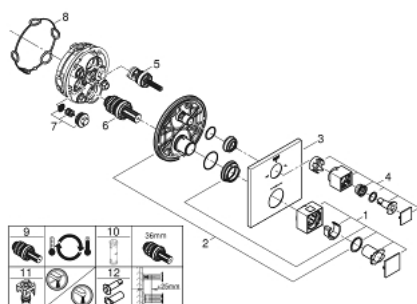

### TERMÉKLEÍRÁS

- Szín: króm
- GROHE Rapido SmartBox-hoz (35 600/35 604) vezérlőgarnitúra
- GROHE TurboStat táglótestes termoelem
- GROHE LongLife felületkezelés
- fali rozetta GROHE FastFixation-el (rejtett rozetta és tengelytömítés, rejtett rögzítés)
- fém rozetta, utólagosan 6°-al állítható
- rányomtatott kád és kézizuhany szimbólumokkal
- GROHE SafeStop fogantyú 38°C-nál biztonsági retesszel
- GROHE SafeStop Plus opcionális hőmérséklet határoló 43°C vagy 46°C-nál, a csomagban
- GROHE AquaDimmer, beépített elzáró/váltó szelep
- SmartBox szerelődoboz nélkül (35 600/35 604) (külön kell megrendelni)
- átfolyási teljesítmény: B kimenet = 27 liter/perc C kimenet = 30 liter/perc

### ALKATRÉSZEK , január 2018 – június 2021

- 1: Hőmérséklet-szabályozó fogantyú (Cikkszám 49091000)
  - 2: szerelőlap (Cikkszám 49080000)
  - 3: Rozetta (Cikkszám 49103000)
  - 4: Aquadimmer elzárókar (Cikkszám 49092000)
  - 5: Aquadimmer (Cikkszám 49084000)
  - 6: Termosztát kompakt-belső rész 3/4" (Cikkszám 49028000)
  - 7: Visszafolyásgátló (Cikkszám 49085000)
  - 8: Tömítés (Cikkszám 48360000)
  - 9: GROHE Turbostat termoelem 3/4" (Cikkszám 49003000)\*
  - 10: Dugókulcs (Cikkszám 49059000)\*
  - 11: Vízlezáró (Cikkszám 1405300M)\*
  - 12: Univerzális hosszabbító készlet, 2-fogantyús termosztátokhoz, 25 mm (Cikkszám 14058000)\*
- \* Opcionális kiegészítők