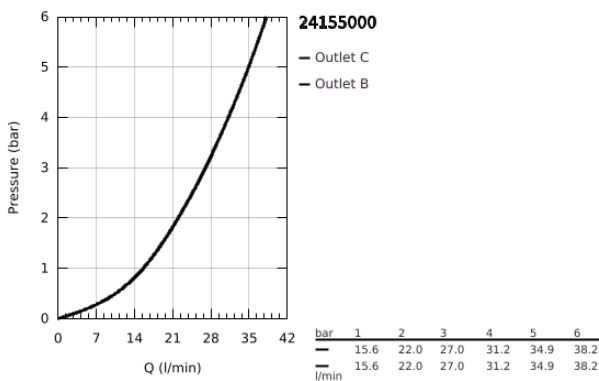

## 24 155 000 GROHTHERM CUBE TERMOSZTÁTOS KÁD KEVERŐ 2 KIMENETHEZ, BEÉPÍTETT ELZÁRÓ/VÁLTÓ SZELEPPEL

### TERMÉKLEÍRÁS

- Szín: króm
- GROHE Rapido SmartBox-hoz (35 600/35 604) vezérlőgarnitúra
- GROHE TurboStat táglótestes termoelem
- GROHE LongLife felületkezelés
- fali rozetta GROHE FastFixation-el (rejtett rozetta és tengelytömítés, rejtett rögzítés)
- fém rozetta, utólagosan 6°-al állítható
- rányomtatott kád és kézizuhany szimbólumokkal
- GROHE SafeStop fogantyú 38°C-nál biztonsági retesszel
- GROHE SafeStop Plus opcionális hőmérséklet határoló 43°C vagy 46°C-nál, a csomagban
- GROHE AquaDimmer, beépített elzáró/váltó szelep
- SmartBox szerelődoboz nélkül (35 600/35 604) (külön kell megrendelni)
- átfolyási teljesítmény: B kimenet = 27 liter/perc C kimenet = 30 liter/perc