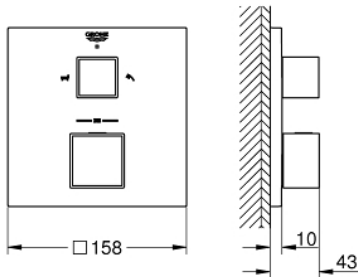

### TERMÉKLEÍRÁS

- Szín: króm
- GROHE Rapido SmartBox-hoz (35 600/35 604) vezérlőgarnitúra
- GROHE TurboStat táglótestes termoelem
- GROHE LongLife felületkezelés
- fali rozetta GROHE FastFixation-el (rejtett rozetta és tengelytömítés, rejtett rögzítés)
- fém rozetta, utólagosan 6°-al állítható
- rányomtatott kád és kézizuhany szimbólumokkal
- GROHE SafeStop fogantyú 38°C-nál biztonsági retesszel
- GROHE SafeStop Plus opcionális hőmérséklet határoló 43°C vagy 46°C-nál, a csomagban
- GROHE AquaDimmer, beépített elzáró/váltó szelep
- SmartBox szerelődoboz nélkül (35 600/35 604) (külön kell megrendelni)
- átfolyási teljesítmény: B kimenet = 27 liter/perc C kimenet = 30 liter/perc