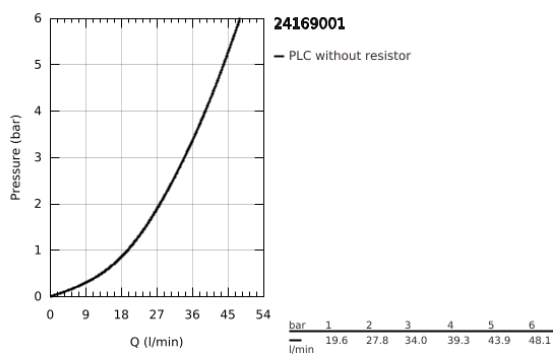

24 169 001 ESSENCE EGYKAROS KEVERŐ, 3-UTAS VÁTÓVAL

TERMÉKLEÍRÁS

- Szín: króm
- GROHE Rapido SmartBox-hoz (35 600/35 604) vezérlőgarnitúra
- GROHE SilkMove 46 mm-es kerámiabetét
- GROHE LongLife felületkezelés
- fali rozetta GROHE FastFixation-el (rejtett rozetta és tengelytömítés, rejtett rögzítés)
- fém rozetta, utólagosan 6°-al állítható
- Fém fogantyú
- 3-utas vezérlő
- SmartBox szerelődoboz nélkül (35 600/35 604) (külön kell megrendelni)
- átfolyási teljesítmény:kimenet A = 27 liter/perc kimenet B = 27 liter/perc kimenet C = 27 liter/perc
- professional verzió

24 169 001 ESSENCE EGYKAROS KEVERŐ, 3-UTAS VÁTÓVAL

ALKATRÉSZEK, augusztus 2020 – now

- 1: Fogantyú (Cikkszám 46915000)
 - 2: Váltógomb, kerek (Cikkszám 48447000)
 - 3: Rozetta (Cikkszám 49108000)
 - 4: szerelőlap (Cikkszám 49094000)
 - 5: Kupak (Cikkszám 02693000)
 - 6: Kartus (keverő) (Cikkszám 46048000)
 - 7: Átváltó (Cikkszám 48448000)
 - 8: Tömítés (Cikkszám 48360000)
 - 9: Hőmérséklet-határoló (Cikkszám 46308000)*
 - 10: Univerzális hosszabbító készlet, 25 mm (Cikkszám 14056000)*
 - 11: Univerzális hosszabbító készlet, 50 mm (Cikkszám 14057000)*
- * Opcionális kiegészítők