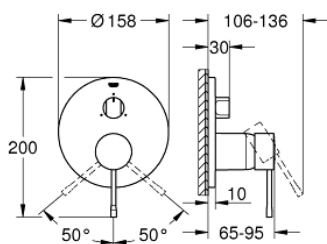

24 169 001 ESSENCE EGYKAROS KEVERŐ, 3-UTAS VÁTÓVAL

TERMÉKLEÍRÁS

- Szín: króm
- GROHE Rapido SmartBox-hoz (35 600/35 604) vezérlőgarnitúra
- GROHE SilkMove 46 mm-es kerámiabetét
- GROHE LongLife felületkezelés
- fali rozetta GROHE FastFixation-el (rejtett rozetta és tengelytömítés, rejtett rögzítés)
- fém rozetta, utólagosan 6°-al állítható
- Fém fogantyú
- 3-utas vezérlő
- SmartBox szerelődoboz nélkül (35 600/35 604) (külön kell megrendelni)
- átfolyási teljesítmény:kimenet A = 27 liter/perc kimenet B = 27 liter/perc kimenet C = 27 liter/perc
- professional verzió

24 169 001 ESSENCE EGYKAROS KEVERŐ, 3-UTAS VÁTÓVAL

ALKATRÉSZEK, augusztus 2020 – now

- 1: Fogantyú (Cikkszám 46915000)
 - 2: Váltógomb, kerek (Cikkszám 48447000)
 - 3: Rozetta (Cikkszám 49108000)
 - 4: szerelőlap (Cikkszám 49094000)
 - 5: Kupak (Cikkszám 02693000)
 - 6: Kartus (keverő) (Cikkszám 46048000)
 - 7: Átváltó (Cikkszám 48448000)
 - 8: Tömítés (Cikkszám 48360000)
 - 9: Hőmérséklet-határoló (Cikkszám 46308000)*
 - 10: Univerzális hosszabbító készlet, 25 mm (Cikkszám 14056000)*
 - 11: Univerzális hosszabbító készlet, 50 mm (Cikkszám 14057000)*
- * Opcionális kiegészítők