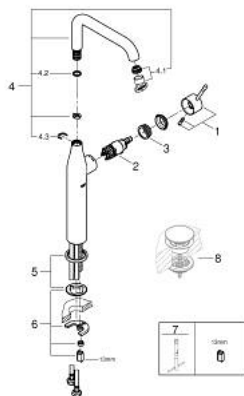

24 170 001 ESSENCE EGYKAROS MOSDÓCSAPTELEP 1/2" XL-ES MÉRET

TERMÉKLEÍRÁS

- Szín: króm
- Egylyukas kivitel
- Fém fogantyú
- szabadon álló mosdótálakhoz
- GROHE SilkMove 28 mm-es kerámiabetét
- beépített hőmérséklet-korlátozó
- GROHE LongLife felületkezelés
- GROHE EcoJoy technológia a kisebb vízfogyasztás érdekében
- maximális átfolyási mennyiség (3 bar-nál): 6,5 l/perc
- GROHE AquaGuide állítható gyöngyöztető
- GROHE FastFixation Plus gyors rögzítő rendszerrel
- elfordítható kifolyó elfordítás-határolóval és gyöngyöztetővel
- állítható elforgatási szög 0° / 90° / 360°
- sima testű kivitel
- flexibilis csatlakozótömlők
- minimális kifolyási nyomás 1,0 bar
- professional verzió

24 170 001 ESSENCE EGYKAROS MOSDÓCSAPTELEP 1/2" XL-ES MÉRET

ALKATRÉSZEK , február 2022 – now

- 1: Fogantyú (Cikkszám 46919000)
 - 2: Kartus (keverő) (Cikkszám 46580000)
 - 3: screw ring (Cikkszám 48591000)
 - 4: Csőkfolyó (Cikkszám 13375000)
 - 4.1: Gyöngyöztető (Cikkszám 48270000)
 - 4.2: Fedőgyűrű (Cikkszám 0128500M)
 - 4.3: Biztosító-gyűrű (Cikkszám 4826600M)
 - 5: Rozetta (Cikkszám 48603000)
 - 6: Szár rögzítő készlet (Cikkszám 46645000)
 - 7: Szerelőkulcs (Cikkszám 19017000)*
 - 8: Leeresztő szett nyomódugóval (push-open) (Cikkszám 65807000)*
- * Opcionális kiegészítők