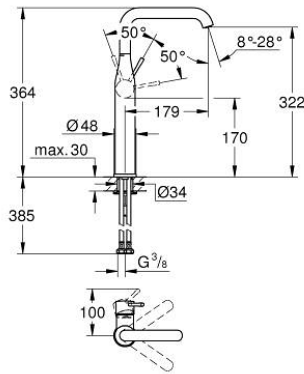

24 170 001 ESSENCE EGYKAROS MOSDÓCSAPTELEP 1/2" XL-ES MÉRET

TERMÉKLEÍRÁS

- Szín: króm
- Egylyukas kivitel
- Fém fogantyú
- szabadon álló mosdótálakhoz
- GROHE SilkMove 28 mm-es kerámiabetét
- beépített hőmérséklet-korlátozó
- GROHE LongLife felületkezelés
- GROHE EcoJoy technológia a kisebb vízfogyasztás érdekében
- maximális átfolyási mennyiség (3 bar-nál): 6,5 l/perc
- GROHE AquaGuide állítható gyöngyöztető
- GROHE FastFixation Plus gyors rögzítő rendszerrel
- elfordítható kifolyó elfordítás-határolóval és gyöngyöztetővel
- állítható elforgatási szög 0° / 90° / 360°
- sima testű kivitel
- flexibilis csatlakozótömlők
- minimális kifolyási nyomás 1,0 bar
- professional verzió

24 170 001 ESSENCE EGYKAROS MOSDÓCSAPTELEP 1/2" XL-ES MÉRET

ALKATRÉSZEK , február 2022 – now

- 1: Fogantyú (Cikkszám 46919000)
 - 2: Kartus (keverő) (Cikkszám 46580000)
 - 3: screw ring (Cikkszám 48591000)
 - 4: Csőkfolyó (Cikkszám 13375000)
 - 4.1: Gyöngyöztető (Cikkszám 48270000)
 - 4.2: Fedőgyűrű (Cikkszám 0128500M)
 - 4.3: Biztosító-gyűrű (Cikkszám 4826600M)
 - 5: Rozetta (Cikkszám 48603000)
 - 6: Szár rögzítő készlet (Cikkszám 46645000)
 - 7: Szerelőkulcs (Cikkszám 19017000)*
 - 8: Leeresztő szett nyomódugóval (push-open) (Cikkszám 65807000)*
- * Opcionális kiegészítők