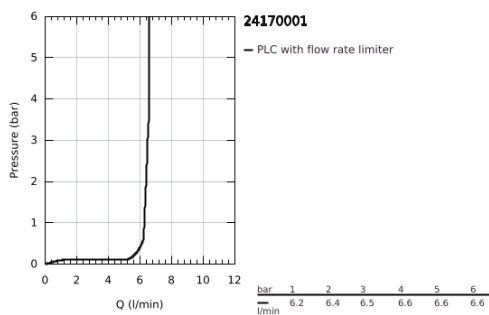

24 170 001 ESSENCE EGYKAROS MOSDÓCSAPTELEP 1/2" XL-ES MÉRET

TERMÉKLEÍRÁS

- Szín: króm
- Egylyukas kivitel
- Fém fogantyú
- szabadon álló mosdótálakhoz
- GROHE SilkMove 28 mm-es kerámiabetét
- beépített hőmérséklet-korlátozó
- GROHE LongLife felületkezelés
- GROHE EcoJoy technológia a kisebb vízfogyasztás érdekében
- maximális átfolyási mennyiség (3 bar-nál): 6,5 l/perc
- GROHE AquaGuide állítható gyöngyöztető
- GROHE FastFixation Plus gyors rögzítő rendszerrel
- elfordítható kifolyó elfordítás-határolóval és gyöngyöztetővel
- állítható elforgatási szög 0° / 90° / 360°
- sima testű kivitel
- flexibilis csatlakozótömlők
- minimális kifolyási nyomás 1,0 bar
- professional verzió

24 170 001 ESSENCE EGYKAROS MOSDÓCSAPTELEP 1/2" XL-ES MÉRET

ALKATRÉSZEK , február 2022 – now

- 1: Fogantyú (Cikkszám 46919000)
 - 2: Kartus (keverő) (Cikkszám 46580000)
 - 3: screw ring (Cikkszám 48591000)
 - 4: Csőkfolyó (Cikkszám 13375000)
 - 4.1: Gyöngyöztető (Cikkszám 48270000)
 - 4.2: Fedőgyűrű (Cikkszám 0128500M)
 - 4.3: Biztosító-gyűrű (Cikkszám 4826600M)
 - 5: Rozetta (Cikkszám 48603000)
 - 6: Szár rögzítő készlet (Cikkszám 46645000)
 - 7: Szerelőkulcs (Cikkszám 19017000)*
 - 8: Leeresztő szett nyomódugóval (push-open) (Cikkszám 65807000)*
- * Opcionális kiegészítők