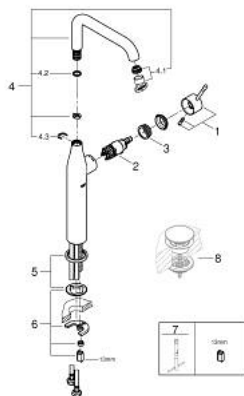

24 170 DC1 ESSENCE EGYKAROS MOSDÓCSAPTELEP 1/2" XL-ES MÉRET

ALKATRÉSZEK , február 2022 – now

- 1: Fogantyú (Cikkszám 46919DC0)
 - 2: Kartus (keverő) (Cikkszám 46580000)
 - 3: screw ring (Cikkszám 48591000)
 - 4: Csőkifolyó (Cikkszám 13375DC0)
 - 4.1: Gyöngyöztető (Cikkszám 48270000)
 - 4.2: Fedőgyűrű (Cikkszám 0128500M)
 - 4.3: Biztosító-gyűrű (Cikkszám 4826600M)
 - 5: Rozetta (Cikkszám 48603DC0)
 - 6: Szár rögzítő készlet (Cikkszám 46645000)
 - 7: Szerelőkulcs (Cikkszám 19017000)*
 - 8: Leeresztő szett nyomódugóval (push-open) (Cikkszám 65807DC0)*
- * Opcionális kiegészítők