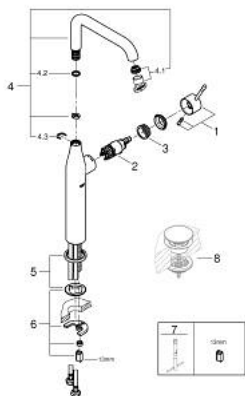

24 170 KF1 ESSENCE EGYKAROS MOSDÓCSAPTELEP 1/2" XL-ES MÉRET

TERMÉKLEÍRÁS

- Szín: phantom black
- Egylyukas kivitel
- Fém fogantyú
- GROHE SilkMove 28 mm-es kerámiabetét
- beépített hőmérséklet-korlátozó
- GROHE EcoJoy technológia a kisebb vízfogyasztás érdekében
- maximális átfolyási mennyiség (3 bar-nál): 6,5 l/perc
- GROHE AquaGuide állítható gyöngyöztető
- GROHE FastFixation Plus gyorsrögzítő rendszer
- elfordítható kifolyó elfordítás-határolóval és gyöngyöztetővel
- állítható elforgatási szög 0° / 90° / 360°
- sima testű kivitel
- flexibilis csatlakozótömlők
- minimális kifolyási nyomás 1,0 bar
- professional verzió

24 170 KF1 ESSENCE EGYKAROS MOSDÓCSAPTELEP 1/2" XL-ES MÉRET

ALKATRÉSZEK , március 2022 – now

- 1: Fogantyú (Cikkszám 46919KF0)
 - 2: Kartus (keverő) (Cikkszám 46580000)
 - 3: screw ring (Cikkszám 48591000)
 - 4: Csőkfolyó (Cikkszám 13375KF0)
 - 4.1: Gyöngyöztető (Cikkszám 48270000)
 - 4.2: Fedőgyűrű (Cikkszám 0128500M)
 - 4.3: Biztosító-gyűrű (Cikkszám 4826600M)
 - 5: Rozetta (Cikkszám 48603KF0)
 - 6: Szár rögzítő készlet (Cikkszám 46645000)
 - 7: Szerelőkulcs (Cikkszám 19017000)*
 - 8: Leeresztő szett nyomódugóval (push-open) (Cikkszám 65807KF0)*
- * Opcionális kiegészítők