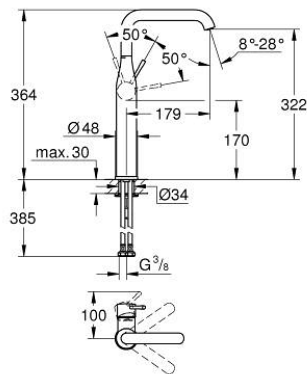

24 170 KF1 ESSENCE EGYKAROS MOSDÓCSAPTELEP 1/2" XL-ES MÉRET

TERMÉKLEÍRÁS

- Szín: phantom black
- Egylyukas kivitel
- Fém fogantyú
- GROHE SilkMove 28 mm-es kerámiabetét
- beépített hőmérséklet-korlátozó
- GROHE EcoJoy technológia a kisebb vízfogyasztás érdekében
- maximális átfolyási mennyiség (3 bar-nál): 6,5 l/perc
- GROHE AquaGuide állítható gyöngyöztető
- GROHE FastFixation Plus gyorsrögzítő rendszer
- elfordítható kifolyó elfordítás-határolóval és gyöngyöztetővel
- állítható elforgatási szög 0° / 90° / 360°
- sima testű kivitel
- flexibilis csatlakozótömlők
- minimális kifolyási nyomás 1,0 bar
- professional verzió

24 170 KF1 ESSENCE EGYKAROS MOSDÓCSAPTELEP 1/2" XL-ES MÉRET

ALKATRÉSZEK , március 2022 – now

- 1: Fogantyú (Cikkszám 46919KF0)
 - 2: Kartus (keverő) (Cikkszám 46580000)
 - 3: screw ring (Cikkszám 48591000)
 - 4: Csőkfolyó (Cikkszám 13375KF0)
 - 4.1: Gyöngyöztető (Cikkszám 48270000)
 - 4.2: Fedőgyűrű (Cikkszám 0128500M)
 - 4.3: Biztosító-gyűrű (Cikkszám 4826600M)
 - 5: Rozetta (Cikkszám 48603KF0)
 - 6: Szár rögzítő készlet (Cikkszám 46645000)
 - 7: Szerelőkulcs (Cikkszám 19017000)*
 - 8: Leeresztő szett nyomódugóval (push-open) (Cikkszám 65807KF0)*
- * Opcionális kiegészítők