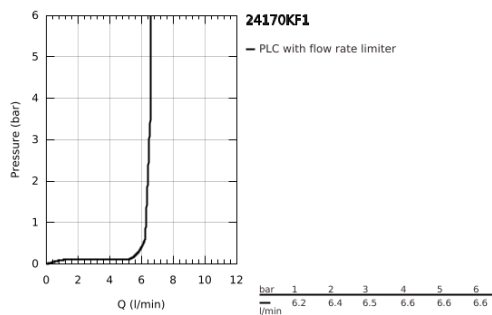

24 170 KF1 ESSENCE EGYKAROS MOSDÓCSAPTELEP 1/2" XL-ES MÉRET

TERMÉKLEÍRÁS

- Szín: phantom black
- Egylyukas kivitel
- Fém fogantyú
- GROHE SilkMove 28 mm-es kerámiabetét
- beépített hőmérséklet-korlátozó
- GROHE EcoJoy technológia a kisebb vízfogyasztás érdekében
- maximális átfolyási mennyiség (3 bar-nál): 6,5 l/perc
- GROHE AquaGuide állítható gyöngyöztető
- GROHE FastFixation Plus gyorsrögzítő rendszer
- elfordítható kifolyó elfordítás-határolóval és gyöngyöztetővel
- állítható elforgatási szög 0° / 90° / 360°
- sima testű kivitel
- flexibilis csatlakozótömlők
- minimális kifolyási nyomás 1,0 bar
- professional verzió

24 170 KF1 ESSENCE EGYKAROS MOSDÓCSAPTELEP 1/2" XL-ES MÉRET

ALKATRÉSZEK , március 2022 – now

- 1: Fogantyú (Cikkszám 46919KF0)
 - 2: Kartus (keverő) (Cikkszám 46580000)
 - 3: screw ring (Cikkszám 48591000)
 - 4: Csőkfolyó (Cikkszám 13375KF0)
 - 4.1: Gyöngyöztető (Cikkszám 48270000)
 - 4.2: Fedőgyűrű (Cikkszám 0128500M)
 - 4.3: Biztosító-gyűrű (Cikkszám 4826600M)
 - 5: Rozetta (Cikkszám 48603KF0)
 - 6: Szár rögzítő készlet (Cikkszám 46645000)
 - 7: Szerelőkulcs (Cikkszám 19017000)*
 - 8: Leeresztő szett nyomódugóval (push-open) (Cikkszám 65807KF0)*
- * Opcionális kiegészítők