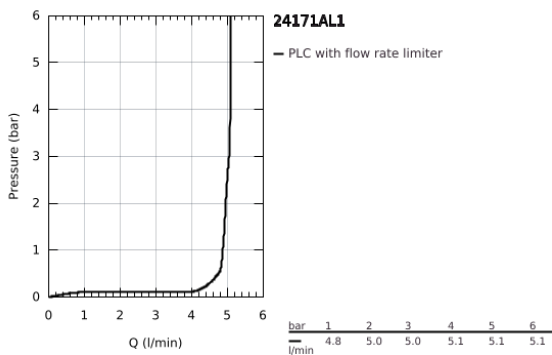

### TERMÉKLEÍRÁS

- Szín: Brushed Hard Graphite
- Egylyukas kivitel
- Fém fogantyú
- GROHE SilkMove 28 mm-es kerámiabetét
- beépített hőmérséklet-korlátozó
- GROHE LongLife felületkezelés
- GROHE EcoJoy technológia a kisebb vízfogyasztás érdekében
- maximális átfolyási sebesség (3 bar nyomáson): 5 l/perc
- GROHE AquaGuide állítható gyöngyöztető
- GROHE FastFixation Plus gyorsrögzítő rendszer
- húzórudas leeresztőgarnitúra 1 1/4"
- flexibilis csatlakozótömlők