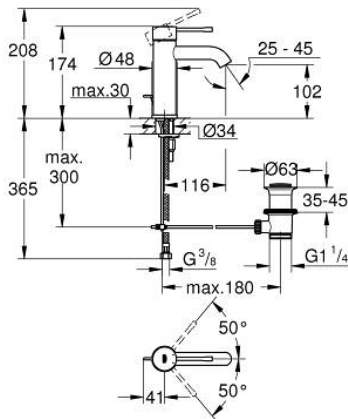

## 24 171 AL1 ESSENCE EGYKAROS MOSDÓCSAPTELEP 1/2" S-ES MÉRET

### TERMÉKLEÍRÁS

- Szín: Brushed Hard Graphite
- Egylyukas kivitel
- Fém fogantyú
- GROHE SilkMove 28 mm-es kerámiabetét
- beépített hőmérséklet-korlátozó
- GROHE LongLife felületkezelés
- GROHE EcoJoy technológia a kisebb vízfogyasztás érdekében
- maximális átfolyási sebesség (3 bar nyomáson): 5 l/perc
- GROHE AquaGuide állítható gyöngyöztető
- GROHE FastFixation Plus gyorsrögzítő rendszer
- húzórudas leeresztőgarnitúra 1 1/4"
- flexibilis csatlakozótömlők

### ALKATRÉSZEK , október 2020 – now

- 1: Fogantyú (Cikkszám 46917AL0)
  - 2: rögzítőgyűrű (Cikkszám 46715000)
  - 3: Kartus (keverő) (Cikkszám 46580000)
  - 4: Húzó-rúd (Cikkszám 46739AL0)
  - 5: Gyöngyöztető (Cikkszám 48270000)
  - 6: Szár rögzítő készlet (Cikkszám 46645000)
  - 7: Lefolyógarnitúra, 5/4" (Cikkszám 28910AL0)
  - 7.1: Dugó (Cikkszám 07182AL0)
  - 7.2: Excenterrúd (Cikkszám 07052000)
  - 8: Szerelőkulcs (Cikkszám 19017000)\*
  - 9: Excenterrúd (Cikkszám 07341000)\*
- \* Opcionális kiegészítők