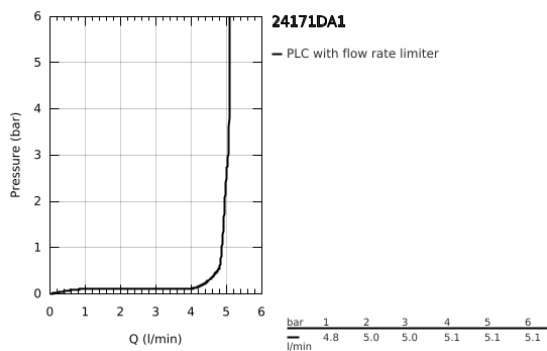

## 24 171 DA1 ESSENCE EGYKAROS MOSDÓCSAPTELEP 1/2" S-ES MÉRET

### TERMÉKLEÍRÁS

- Szín: Warm Sunset
- Egylyukas kivitel
- Fém fogantyú
- GROHE SilkMove 28 mm-es kerámiabetét
- beépített hőmérséklet-korlátozó
- GROHE LongLife felületkezelés
- GROHE EcoJoy technológia a kisebb vízfogyasztás érdekében
- maximális átfolyási sebesség (3 bar nyomáson): 5 l/perc
- GROHE AquaGuide állítható gyöngyöztető
- GROHE FastFixation Plus gyorsrögzítő rendszer
- húzórudas leeresztőgarnitúra 1 1/4"
- flexibilis csatlakozótömlők