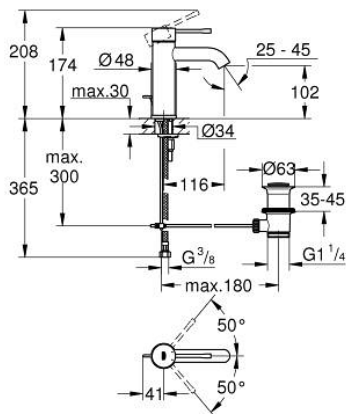

## 24 171 DA1 ESSENCE EGYKAROS MOSDÓCSAPTELEP 1/2" S-ES MÉRET

### TERMÉKLEÍRÁS

- Szín: Warm Sunset
- Egylyukas kivitel
- Fém fogantyú
- GROHE SilkMove 28 mm-es kerámiabetét
- beépített hőmérséklet-korlátozó
- GROHE LongLife felületkezelés
- GROHE EcoJoy technológia a kisebb vízfogyasztás érdekében
- maximális átfolyási sebesség (3 bar nyomáson): 5 l/perc
- GROHE AquaGuide állítható gyöngyöztető
- GROHE FastFixation Plus gyorsrögzítő rendszer
- húzórudas leeresztőgarnitúra 1 1/4"
- flexibilis csatlakozótömlők

### ALKATRÉSZEK , október 2020 – now

- 1: Fogantyú (Cikkszám 46917DA0)
  - 2: rögzítőgyűrű (Cikkszám 46715000)
  - 3: Kartus (keverő) (Cikkszám 46580000)
  - 4: lift rod (Cikkszám 46739DA0)
  - 5: Gyöngyöztető (Cikkszám 48270000)
  - 6: Szár rögzítő készlet (Cikkszám 46645000)
  - 7: Lefolyógarnitúra, 5/4" (Cikkszám 28910DA0)
  - 7.1: Dugó (Cikkszám 07182DA0)
  - 7.2: Excenterrúd (Cikkszám 07052000)
  - 8: Szerelőkulcs (Cikkszám 19017000)\*
  - 9: Excenterrúd (Cikkszám 07341000)\*
- \* Opcionális kiegészítők