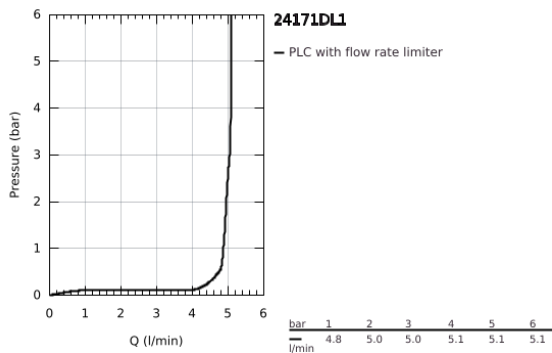

### TERMÉKLEÍRÁS

- Szín: Brushed Warm Sunset
- Egylyukas kivitel
- Fém fogantyú
- GROHE SilkMove 28 mm-es kerámiabetét
- beépített hőmérséklet-korlátozó
- GROHE LongLife felületkezelés
- GROHE EcoJoy technológia a kisebb vízfogyasztás érdekében
- maximális átfolyási sebesség (3 bar nyomáson): 5 l/perc
- GROHE AquaGuide állítható gyöngyöztető
- GROHE FastFixation Plus gyorsrögzítő rendszer
- húzórudas leeresztőgarnitúra 1 1/4"
- flexibilis csatlakozótömlők