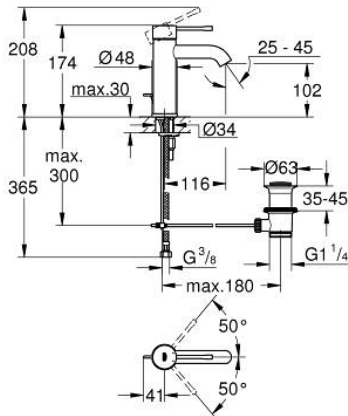

## 24 171 DL1 ESSENCE EGYKAROS MOSDÓCSAPTELEP 1/2" S-ES MÉRET

### TERMÉKLEÍRÁS

- Szín: Brushed Warm Sunset
- Egylyukas kivitel
- Fém fogantyú
- GROHE SilkMove 28 mm-es kerámiabetét
- beépített hőmérséklet-korlátozó
- GROHE LongLife felületkezelés
- GROHE EcoJoy technológia a kisebb vízfogyasztás érdekében
- maximális átfolyási sebesség (3 bar nyomáson): 5 l/perc
- GROHE AquaGuide állítható gyöngyöztető
- GROHE FastFixation Plus gyorsrögzítő rendszer
- húzórudas leeresztőgarnitúra 1 1/4"
- flexibilis csatlakozótömlők

### ALKATRÉSZEK , október 2020 – now

- 1: Fogantyú (Cikkszám 46917DL0)
  - 2: rögzítőgyűrű (Cikkszám 46715000)
  - 3: Kartus (keverő) (Cikkszám 46580000)
  - 4: lift rod (Cikkszám 46739DL0)
  - 5: Gyöngyöztető (Cikkszám 48270000)
  - 6: Szár rögzítő készlet (Cikkszám 46645000)
  - 7: Lefolyógarnitúra, 5/4" (Cikkszám 28910DL0)
  - 7.1: Dugó (Cikkszám 07182DL0)
  - 7.2: Excenterrúd (Cikkszám 07052000)
  - 8: Szerelőkulcs (Cikkszám 19017000)\*
  - 9: Excenterrúd (Cikkszám 07341000)\*
- \* Opcionális kiegészítők