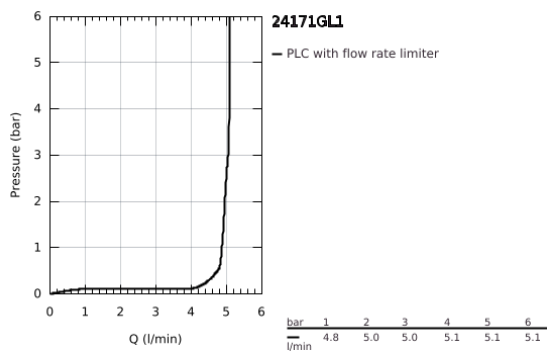

### TERMÉKLEÍRÁS

- Szín: Cool Sunrise
- Egylyukas kivitel
- Fém fogantyú
- GROHE SilkMove 28 mm-es kerámiabetét
- beépített hőmérséklet-korlátozó
- GROHE LongLife felületkezelés
- GROHE EcoJoy technológia a kisebb vízfogyasztás érdekében
- maximális átfolyási sebesség (3 bar nyomáson): 5 l/perc
- GROHE AquaGuide állítható gyöngyöztető
- GROHE FastFixation Plus gyorsrögzítő rendszer
- húzórudas leeresztőgarnitúra 1 1/4"
- flexibilis csatlakozótömlők