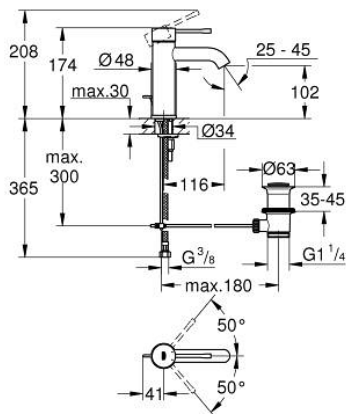

## 24 171 GL1 ESSENCE EGYKAROS MOSDÓCSAPTELEP 1/2" S-ES MÉRET

### TERMÉKLEÍRÁS

- Szín: Cool Sunrise
- Egylyukas kivitel
- Fém fogantyú
- GROHE SilkMove 28 mm-es kerámiabetét
- beépített hőmérséklet-korlátozó
- GROHE LongLife felületkezelés
- GROHE EcoJoy technológia a kisebb vízfogyasztás érdekében
- maximális átfolyási sebesség (3 bar nyomáson): 5 l/perc
- GROHE AquaGuide állítható gyöngyöztető
- GROHE FastFixation Plus gyorsrögzítő rendszer
- húzórudas leeresztőgarnitúra 1 1/4"
- flexibilis csatlakozótömlők

### ALKATRÉSZEK , október 2020 – now

- 1: Fogantyú (Cikkszám 46917GL0)
  - 2: rögzítőgyűrű (Cikkszám 46715000)
  - 3: Kartus (keverő) (Cikkszám 46580000)
  - 4: lift rod (Cikkszám 46739GL0)
  - 5: Gyöngyöztető (Cikkszám 48270000)
  - 6: Szár rögzítő készlet (Cikkszám 46645000)
  - 7: Lefolyógarnitúra, 5/4" (Cikkszám 28910GL0)
  - 7.1: Dugó (Cikkszám 07182GL0)
  - 7.2: Excenterrúd (Cikkszám 07052000)
  - 8: Szerelőkulcs (Cikkszám 19017000)\*
  - 9: Excenterrúd (Cikkszám 07341000)\*
- \* Opcionális kiegészítők