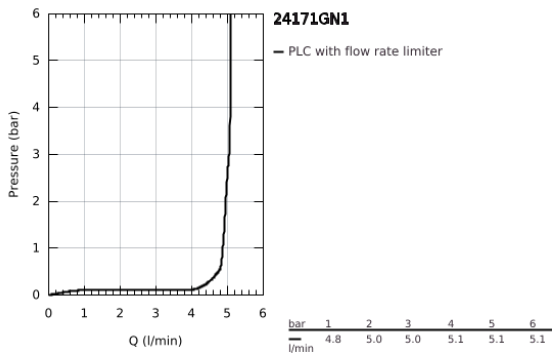

24 171 GN1 ESSENCE EGYKAROS MOSDÓCSAPTELEP 1/2" S-ES MÉRET

TERMÉKLEÍRÁS

- Szín: Brushed Cool Sunrise
- Egylyukas kivitel
- Fém fogantyú
- GROHE SilkMove 28 mm-es kerámiabetét
- beépített hőmérséklet-korlátozó
- GROHE LongLife felületkezelés
- GROHE EcoJoy technológia a kisebb vízfogyasztás érdekében
- maximális átfolyási sebesség (3 bar nyomáson): 5 l/perc
- GROHE AquaGuide állítható gyöngyöztető
- GROHE FastFixation Plus gyorsrögzítő rendszer
- húzórudas leeresztőgarnitúra 1 1/4"
- flexibilis csatlakozótömlők

24 171 GN1 ESSENCE EGYKAROS MOSDÓCSAPTELEP 1/2" S-ES MÉRET

ALKATRÉSZEK , október 2020 – now

- 1: Fogantyú (Cikkszám 46917GN0)
 - 2: rögzítőgyűrű (Cikkszám 46715000)
 - 3: Kartus (keverő) (Cikkszám 46580000)
 - 4: Húzó-rúd (Cikkszám 46739GN0)
 - 5: Gyöngyöztető (Cikkszám 48270000)
 - 6: Szár rögzítő készlet (Cikkszám 46645000)
 - 7: Lefolyógarnitúra, 5/4" (Cikkszám 28910GN0)
 - 7.1: Dugó (Cikkszám 07182GN0)
 - 7.2: Excenterrúd (Cikkszám 07052000)
 - 8: Szerelőkulcs (Cikkszám 19017000)*
 - 9: Excenterrúd (Cikkszám 07341000)*
- * Opcionális kiegészítők