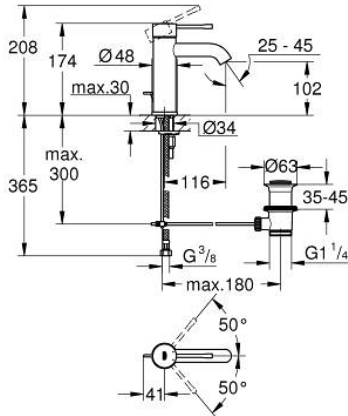

24 171 GN1 ESSENCE EGYKAROS MOSDÓCSAPTELEP 1/2" S-ES MÉRET

TERMÉKLEÍRÁS

- Szín: Brushed Cool Sunrise
- Egylyukas kivitel
- Fém fogantyú
- GROHE SilkMove 28 mm-es kerámiabetét
- beépített hőmérséklet-korlátozó
- GROHE LongLife felületkezelés
- GROHE EcoJoy technológia a kisebb vízfogyasztás érdekében
- maximális átfolyási sebesség (3 bar nyomáson): 5 l/perc
- GROHE AquaGuide állítható gyöngyöztető
- GROHE FastFixation Plus gyorsrögzítő rendszer
- húzórudas leeresztőgarnitúra 1 1/4"
- flexibilis csatlakozótömlők

24 171 GN1 ESSENCE EGYKAROS MOSDÓCSAPTELEP 1/2" S-ES MÉRET

ALKATRÉSZEK , október 2020 – now

- 1: Fogantyú (Cikkszám 46917GN0)
 - 2: rögzítőgyűrű (Cikkszám 46715000)
 - 3: Kartus (keverő) (Cikkszám 46580000)
 - 4: Húzó-rúd (Cikkszám 46739GN0)
 - 5: Gyöngyöztető (Cikkszám 48270000)
 - 6: Szár rögzítő készlet (Cikkszám 46645000)
 - 7: Lefolyógarnitúra, 5/4" (Cikkszám 28910GN0)
 - 7.1: Dugó (Cikkszám 07182GN0)
 - 7.2: Excenterrúd (Cikkszám 07052000)
 - 8: Szerelőkulcs (Cikkszám 19017000)*
 - 9: Excenterrúd (Cikkszám 07341000)*
- * Opcionális kiegészítők