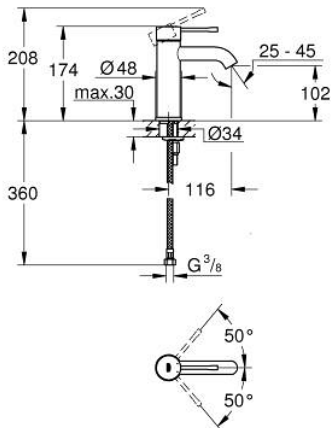

24 172 001 ESSENCE EGYKAROS MOSDÓCSAPTELEP 1/2" S-ES MÉRET

TERMÉKLEÍRÁS

- Szín: króm
- Egylyukas kivitel
- Fém fogantyú
- GROHE SilkMove 28 mm-es kerámiabetét
- beépített hőmérséklet-korlátozó
- GROHE LongLife felületkezelés
- GROHE EcoJoy technológia a kisebb vízfogyasztás érdekében
- maximális átfolyási sebesség (3 bar nyomáson): 5 l/perc
- GROHE AquaGuide állítható gyöngyöztető
- GROHE FastFixation Plus gyorsrögzítő rendszer
- sima testű kivitel
- flexibilis csatlakozótömlők
- professional verzió
- helyettesíti az Essence mosdócsaptelepet 23 590 xx1

24 172 001 ESSENCE EGYKAROS MOSDÓCSAPTELEP 1/2" S-ES MÉRET

ALKATRÉSZEK , február 2022 – now

- 1: Fogantyú (Cikkszám 46917000)
 - 2: rögzítőgyűrű (Cikkszám 46715000)
 - 3: Kartus (keverő) (Cikkszám 46580000)
 - 4: Gyöngyöztető (Cikkszám 48270000)
 - 5: Rozetta (Cikkszám 48603000)
 - 6: Szár rögzítő készlet (Cikkszám 46645000)
 - 7: Szerelőkulcs (Cikkszám 19017000)*
 - 8: Leeresztő szett nyomódugóval (push-open) (Cikkszám 65807000)*
- * Opcionális kiegészítők