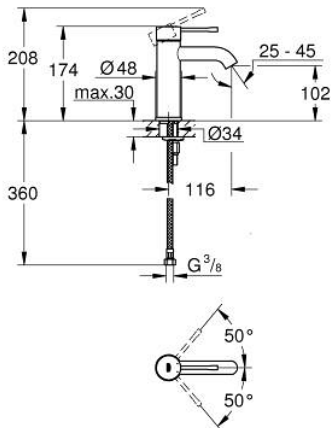

24 172 001 ESSENCE EGYKAROS MOSDÓCSAPTELEP 1/2" S-ES MÉRET

TERMÉKLEÍRÁS

- Szín: króm
- Egylyukas kivitel
- Fém fogantyú
- GROHE SilkMove 28 mm-es kerámiabetét
- beépített hőmérséklet-korlátozó
- GROHE LongLife felületkezelés
- GROHE EcoJoy technológia a kisebb vízfogyasztás érdekében
- maximális átfolyási sebesség (3 bar nyomáson): 5 l/perc
- GROHE AquaGuide állítható gyöngyöztető
- GROHE FastFixation Plus gyorsrögzítő rendszer
- sima testű kivitel
- flexibilis csatlakozótömlők
- professional verzió

24 172 001 ESSENCE EGYKAROS MOSDÓCSAPTELEP 1/2" S-ES MÉRET

ALKATRÉSZEK , február 2022 – now

- 1: Fogantyú (Cikkszám 46917000)
 - 2: rögzítőgyűrű (Cikkszám 46715000)
 - 3: Kartus (keverő) (Cikkszám 46580000)
 - 4: Gyöngyöztető (Cikkszám 48270000)
 - 5: Rozetta (Cikkszám 48603000)
 - 6: Szár rögzítő készlet (Cikkszám 46645000)
 - 7: Szerelőkulcs (Cikkszám 19017000)*
 - 8: Leeresztő szett nyomódugóval (push-open) (Cikkszám 65807000)*
- * Opcionális kiegészítők