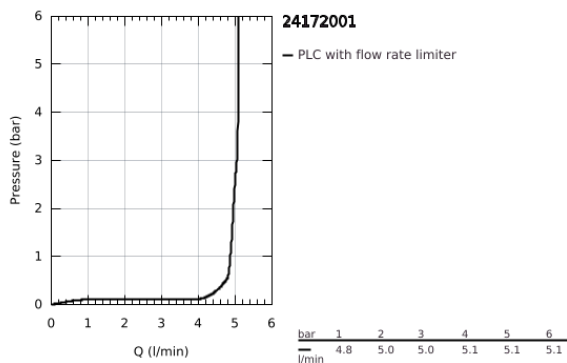

24 172 001 ESSENCE EGYKAROS MOSDÓCSAPTELEP 1/2" S-ES MÉRET

TERMÉKLEÍRÁS

- Szín: króm
- Egylyukas kivitel
- Fém fogantyú
- GROHE SilkMove 28 mm-es kerámiabetét
- beépített hőmérséklet-korlátozó
- GROHE LongLife felületkezelés
- GROHE EcoJoy technológia a kisebb vízfogyasztás érdekében
- maximális átfolyási sebesség (3 bar nyomáson): 5 l/perc
- GROHE AquaGuide állítható gyöngyöztető
- GROHE FastFixation Plus gyorsrögzítő rendszer
- sima testű kivitel
- flexibilis csatlakozótömlők
- professional verzió

24 172 001 ESSENCE EGYKAROS MOSDÓCSAPTELEP 1/2" S-ES MÉRET

ALKATRÉSZEK , február 2022 – now

- 1: Fogantyú (Cikkszám 46917000)
 - 2: rögzítőgyűrű (Cikkszám 46715000)
 - 3: Kartus (keverő) (Cikkszám 46580000)
 - 4: Gyöngyöztető (Cikkszám 48270000)
 - 5: Rozetta (Cikkszám 48603000)
 - 6: Szár rögzítő készlet (Cikkszám 46645000)
 - 7: Szerelőkulcs (Cikkszám 19017000)*
 - 8: Leeresztő szett nyomódugóval (push-open) (Cikkszám 65807000)*
- * Opcionális kiegészítők