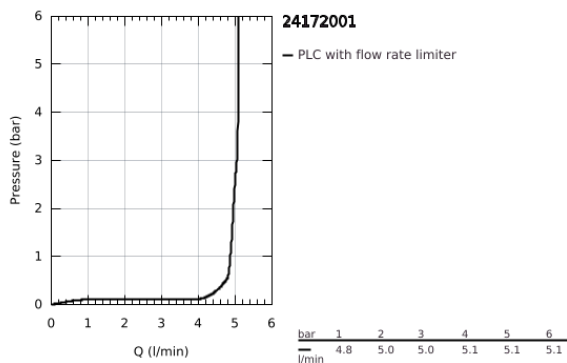

24 172 001 ESSENCE EGYKAROS MOSDÓCSAPTELEP 1/2" S-ES MÉRET

TERMÉKLEÍRÁS

- Szín: króm
- Egylyukas kivitel
- Fém fogantyú
- GROHE SilkMove 28 mm-es kerámiabetét
- beépített hőmérséklet-korlátozó
- GROHE LongLife felületkezelés
- GROHE EcoJoy technológia a kisebb vízfogyasztás érdekében
- maximális átfolyási sebesség (3 bar nyomáson): 5 l/perc
- GROHE AquaGuide állítható gyöngyöztető
- GROHE FastFixation Plus gyorsrögzítő rendszer
- sima testű kivitel
- flexibilis csatlakozótömlők
- professional verzió
- helyettesíti az Essence mosdócsaptelepet 23 590 xx1

24 172 001 ESSENCE EGYKAROS MOSDÓCSAPTELEP 1/2" S-ES MÉRET

ALKATRÉSZEK , február 2022 – now

- 1: Fogantyú (Cikkszám 46917000)
 - 2: rögzítőgyűrű (Cikkszám 46715000)
 - 3: Kartus (keverő) (Cikkszám 46580000)
 - 4: Gyöngyöztető (Cikkszám 48270000)
 - 5: Rozetta (Cikkszám 48603000)
 - 6: Szár rögzítő készlet (Cikkszám 46645000)
 - 7: Szerelőkulcs (Cikkszám 19017000)*
 - 8: Leeresztő szett nyomódugóval (push-open) (Cikkszám 65807000)*
- * Opcionális kiegészítők