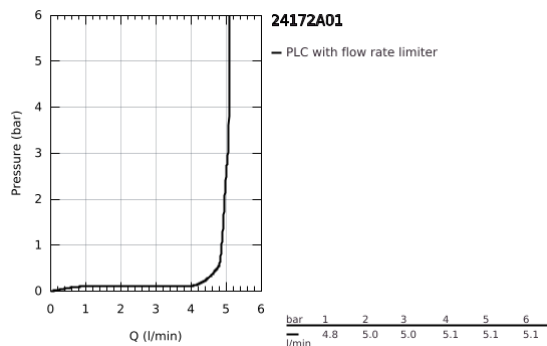

## 24 172 A01 ESSENCE EGYKAROS MOSDÓCSAPTELEP 1/2" S-ES MÉRET

### TERMÉKLEÍRÁS

- Szín: Hard Graphite
- Egylyukas kivitel
- Fém fogantyú
- GROHE SilkMove 28 mm-es kerámiabetét
- beépített hőmérséklet-korlátozó
- GROHE LongLife felületkezelés
- GROHE EcoJoy technológia a kisebb vízfogyasztás érdekében
- maximális átfolyási sebesség (3 bar nyomáson): 5 l/perc
- GROHE AquaGuide állítható gyöngyöztető
- GROHE FastFixation Plus gyorsrögzítő rendszer
- sima testű kivitel
- flexibilis csatlakozótömlők