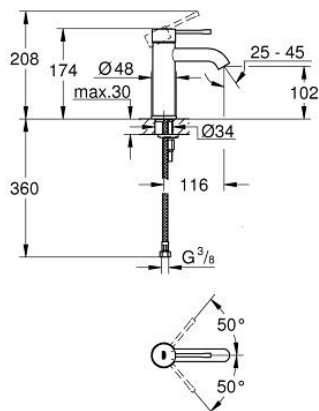

## 24 172 A01 ESSENCE EGYKAROS MOSDÓCSAPTELEP 1/2" S-ES MÉRET

### TERMÉKLEÍRÁS

- Szín: Hard Graphite
- Egylyukas kivitel
- Fém fogantyú
- GROHE SilkMove 28 mm-es kerámiabetét
- beépített hőmérséklet-korlátozó
- GROHE LongLife felületkezelés
- GROHE EcoJoy technológia a kisebb vízfogyasztás érdekében
- maximális átfolyási sebesség (3 bar nyomáson): 5 l/perc
- GROHE AquaGuide állítható gyöngyöztető
- GROHE FastFixation Plus gyorsrögzítő rendszer
- sima testű kivitel
- flexibilis csatlakozótömlők

### ALKATRÉSZEK , február 2022 – now

- 1: Fogantyú (Cikkszám 46917A00)
  - 2: rögzítőgyűrű (Cikkszám 46715000)
  - 3: Kartus (keverő) (Cikkszám 46580000)
  - 4: Gyöngyöztető (Cikkszám 48270000)
  - 5: Rozetta (Cikkszám 48603A00)
  - 6: Szár rögzítő készlet (Cikkszám 46645000)
  - 7: Szerelőkulcs (Cikkszám 19017000)\*
  - 8: Leeresztő szett nyomódugóval (push-open) (Cikkszám 65807A00)\*
- \* Opcionális kiegészítők