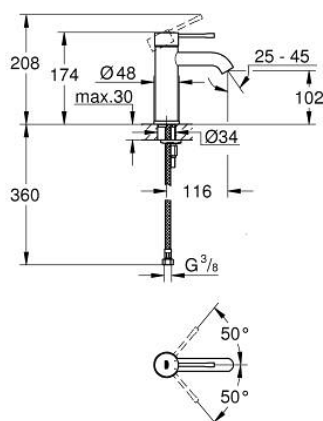

24 172 AL1 ESSENCE EGYKAROS MOSDÓCSAPTELEP 1/2" S-ES MÉRET

TERMÉKLEÍRÁS

- Szín: Brushed Hard Graphite
- Egylyukas kivitel
- Fém fogantyú
- GROHE SilkMove 28 mm-es kerámiabetét
- beépített hőmérséklet-korlátozó
- GROHE LongLife felületkezelés
- GROHE EcoJoy technológia a kisebb vízfogyasztás érdekében
- maximális átfolyási sebesség (3 bar nyomáson): 5 l/perc
- GROHE AquaGuide állítható gyöngyöztető
- GROHE FastFixation Plus gyorsrögzítő rendszer
- sima testű kivitel
- flexibilis csatlakozótömlők

24 172 AL1 ESSENCE EGYKAROS MOSDÓCSAPTELEP 1/2" S-ES MÉRET

ALKATRÉSZEK , február 2022 – now

- 1: Fogantyú (Cikkszám 46917AL0)
 - 2: rögzítőgyűrű (Cikkszám 46715000)
 - 3: Kartus (keverő) (Cikkszám 46580000)
 - 4: Gyöngyöztető (Cikkszám 48270000)
 - 5: Rozetta (Cikkszám 48603AL0)
 - 6: Szár rögzítő készlet (Cikkszám 46645000)
 - 7: Szerelőkulcs (Cikkszám 19017000)*
 - 8: Leeresztő szett nyomódugóval (push-open) (Cikkszám 65807AL0)*
- * Opcionális kiegészítők