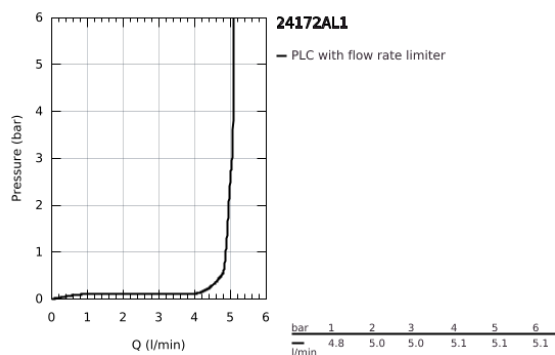

24 172 AL1 ESSENCE EGYKAROS MOSDÓCSAPTELEP 1/2" S-ES MÉRET

TERMÉKLEÍRÁS

- Szín: Brushed Hard Graphite
- Egylyukas kivitel
- Fém fogantyú
- GROHE SilkMove 28 mm-es kerámiabetét
- beépített hőmérséklet-korlátozó
- GROHE LongLife felületkezelés
- GROHE EcoJoy technológia a kisebb vízfogyasztás érdekében
- maximális átfolyási sebesség (3 bar nyomáson): 5 l/perc
- GROHE AquaGuide állítható gyöngyöztető
- GROHE FastFixation Plus gyorsrögzítő rendszer
- sima testű kivitel
- flexibilis csatlakozótömlők

24 172 AL1 ESSENCE EGYKAROS MOSDÓCSAPTELEP 1/2" S-ES MÉRET

ALKATRÉSZEK , február 2022 – now

- 1: Fogantyú (Cikkszám 46917AL0)
 - 2: rögzítőgyűrű (Cikkszám 46715000)
 - 3: Kartus (keverő) (Cikkszám 46580000)
 - 4: Gyöngyöztető (Cikkszám 48270000)
 - 5: Rozetta (Cikkszám 48603AL0)
 - 6: Szár rögzítő készlet (Cikkszám 46645000)
 - 7: Szerelőkulcs (Cikkszám 19017000)*
 - 8: Leeresztő szett nyomódugóval (push-open) (Cikkszám 65807AL0)*
- * Opcionális kiegészítők