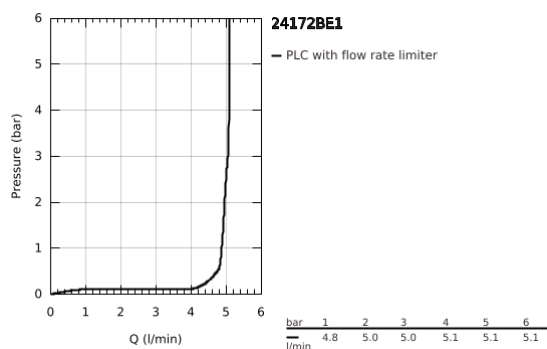

24 172 BE1 ESSENCE EGYKAROS MOSDÓCSAPTELEP 1/2" S-ES MÉRET

TERMÉKLEÍRÁS

- Szín: Polished Nickel
- Egylyukas kivitel
- Fém fogantyú
- GROHE SilkMove 28 mm-es kerámiabetét
- beépített hőmérséklet-korlátozó
- GROHE LongLife felületkezelés
- gyöngyöztető 5.7 liter/perc
- GROHE AquaGuide állítható gyöngyöztető
- GROHE FastFixation Plus gyorsrögzítő rendszer
- sima testű kivitel
- flexibilis csatlakozótömlők

24 172 BE1 ESSENCE EGYKAROS MOSDÓCSAPTELEP 1/2" S-ES MÉRET

ALKATRÉSZEK , február 2022 – now

- 1: Fogantyú (Cikkszám 46917BE0)
 - 2: rögzítőgyűrű (Cikkszám 46715000)
 - 3: Kartus (keverő) (Cikkszám 46580000)
 - 4: Gyöngyöztető (Cikkszám 48270000)
 - 5: Rozetta (Cikkszám 48603BE0)
 - 6: Szár rögzítő készlet (Cikkszám 46645000)
 - 7: Szerelőkulcs (Cikkszám 19017000)*
 - 8: Leeresztő szett nyomódugóval (push-open) (Cikkszám 65807BE0)*
- * Opcionális kiegészítők