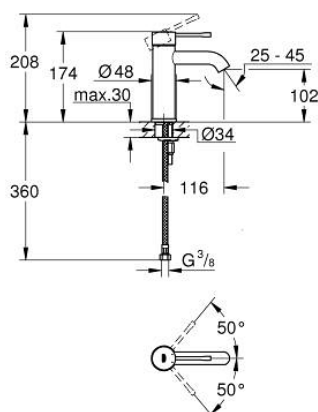

24 172 BE1 ESSENCE EGYKAROS MOSDÓCSAPTELEP 1/2" S-ES MÉRET

TERMÉKLEÍRÁS

- Szín: Polished Nickel
- Egylyukas kivitel
- Fém fogantyú
- GROHE SilkMove 28 mm-es kerámiabetét
- beépített hőmérséklet-korlátozó
- GROHE LongLife felületkezelés
- gyöngyöztető 5.7 liter/perc
- GROHE AquaGuide állítható gyöngyöztető
- GROHE FastFixation Plus gyorsrögzítő rendszer
- sima testű kivitel
- flexibilis csatlakozótömlők

24 172 BE1 ESSENCE EGYKAROS MOSDÓCSAPTELEP 1/2" S-ES MÉRET

ALKATRÉSZEK , február 2022 – now

- 1: Fogantyú (Cikkszám 46917BE0)
 - 2: rögzítőgyűrű (Cikkszám 46715000)
 - 3: Kartus (keverő) (Cikkszám 46580000)
 - 4: Gyöngyöztető (Cikkszám 48270000)
 - 5: Rozetta (Cikkszám 48603BE0)
 - 6: Szár rögzítő készlet (Cikkszám 46645000)
 - 7: Szerelőkulcs (Cikkszám 19017000)*
 - 8: Leeresztő szett nyomódugóval (push-open) (Cikkszám 65807BE0)*
- * Opcionális kiegészítők