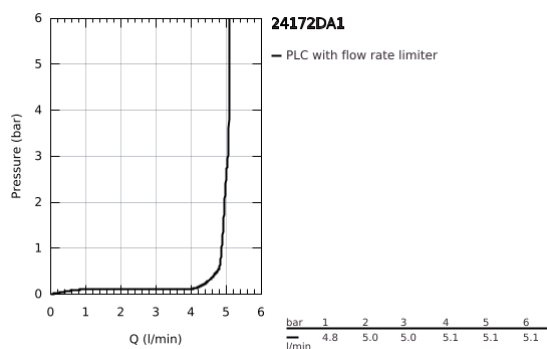

## 24 172 DA1 ESSENCE EGYKAROS MOSDÓCSAPTELEP 1/2" S-ES MÉRET

### TERMÉKLEÍRÁS

- Szín: Warm Sunset
- Egylyukas kivitel
- Fém fogantyú
- GROHE SilkMove 28 mm-es kerámiabetét
- beépített hőmérséklet-korlátozó
- GROHE LongLife felületkezelés
- GROHE EcoJoy technológia a kisebb vízfogyasztás érdekében
- maximális átfolyási sebesség (3 bar nyomáson): 5 l/perc
- GROHE AquaGuide állítható gyöngyöztető
- GROHE FastFixation Plus gyorsrögzítő rendszer
- sima testű kivitel
- flexibilis csatlakozótömlők