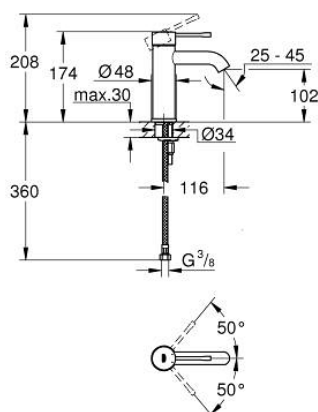

## 24 172 DA1 ESSENCE EGYKAROS MOSDÓCSAPTELEP 1/2" S-ES MÉRET

### TERMÉKLEÍRÁS

- Szín: Warm Sunset
- Egylyukas kivitel
- Fém fogantyú
- GROHE SilkMove 28 mm-es kerámiabetét
- beépített hőmérséklet-korlátozó
- GROHE LongLife felületkezelés
- GROHE EcoJoy technológia a kisebb vízfogyasztás érdekében
- maximális átfolyási sebesség (3 bar nyomáson): 5 l/perc
- GROHE AquaGuide állítható gyöngyöztető
- GROHE FastFixation Plus gyorsrögzítő rendszer
- sima testű kivitel
- flexibilis csatlakozótömlők

### ALKATRÉSZEK , február 2022 – now

- 1: Fogantyú (Cikkszám 46917DA0)
  - 2: rögzítőgyűrű (Cikkszám 46715000)
  - 3: Kartus (keverő) (Cikkszám 46580000)
  - 4: Gyöngyöztető (Cikkszám 48270000)
  - 5: Rozetta (Cikkszám 48603DA0)
  - 6: Szár rögzítő készlet (Cikkszám 46645000)
  - 7: Szerelőkulcs (Cikkszám 19017000)\*
  - 8: Leeresztő szett nyomódugóval (push-open) (Cikkszám 65807DA0)\*
- \* Opcionális kiegészítők