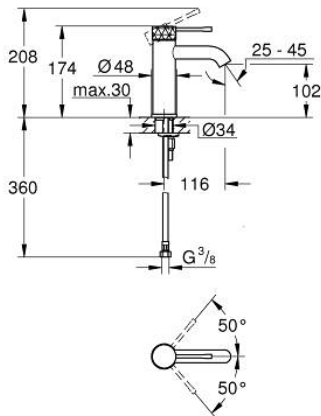

24 172 DE1 ESSENCE EGYKAROS MOSDÓCSAPTELEP 1/2" S-ES MÉRET

TERMÉKLEÍRÁS

- Szín: brushed crafted warm sunset
- Egylyukas kivitel
- fém fogantyú
- GROHE SilkMove 28 mm-es kerámiabetét
- beépített hőmérséklet-korlátozó
- GROHE LongLife felületkezelés
- GROHE EcoJoy technológia a kisebb vízfogyasztás érdekében
- maximális átfolyási sebesség (3 bar nyomáson): 5 l/perc
- GROHE AquaGuide állítható gyöngyöztető
- GROHE FastFixation Plus gyorsrögzítő rendszer
- sima testű kivitel
- flexibilis csatlakozótömlők

24 172 DE1 ESSENCE EGYKAROS MOSDÓCSAPTELEP 1/2" S-ES MÉRET

ALKATRÉSZEK , december 2024 – now

- 1: Fogantyú (Cikkszám 46917DE0)
 - 2: rögzítőgyűrű (Cikkszám 46715000)
 - 3: Kartus (keverő) (Cikkszám 46580000)
 - 4: Gyöngyöztető (Cikkszám 48480000)
 - 5: Rozetta (Cikkszám 48603DL0)
 - 6: Szár rögzítő készlet (Cikkszám 46645000)
 - 7: Szerelőkulcs (Cikkszám 19017000)*
 - 8: Leeresztő szett nyomódugóval (push-open) (Cikkszám 65807DL0)*
- * Opcionális kiegészítők