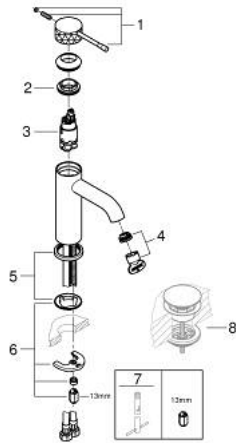

24 172 DE1 ESSENCE EGYKAROS MOSDÓCSAPTELEP 1/2" S-ES MÉRET

TERMÉKLEÍRÁS

- Szín: brushed crafted warm sunset
- Egylyukas kivitel
- fém fogantyú
- GROHE SilkMove 28 mm-es kerámiabetét
- beépített hőmérséklet-korlátozó
- GROHE LongLife felületkezelés
- GROHE EcoJoy technológia a kisebb vízfogyasztás érdekében
- maximális átfolyási sebesség (3 bar nyomáson): 5 l/perc
- GROHE AquaGuide állítható gyöngyöztető
- GROHE FastFixation Plus gyorsrögzítő rendszer
- sima testű kivitel
- flexibilis csatlakozótömlők

24 172 DE1 ESSENCE EGYKAROS MOSDÓCSAPTELEP 1/2" S-ES MÉRET

ALKATRÉSZEK , december 2024 – now

- 1: Fogantyú (Cikkszám 46917DE0)
 - 2: rögzítőgyűrű (Cikkszám 46715000)
 - 3: Kartus (keverő) (Cikkszám 46580000)
 - 4: Gyöngyöztető (Cikkszám 48480000)
 - 5: Rozetta (Cikkszám 48603DL0)
 - 6: Szár rögzítő készlet (Cikkszám 46645000)
 - 7: Szerelőkulcs (Cikkszám 19017000)*
 - 8: Leeresztő szett nyomódugóval (push-open) (Cikkszám 65807DL0)*
- * Opcionális kiegészítők