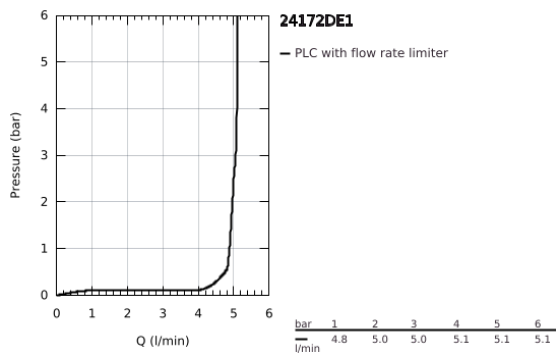

24 172 DE1 ESSENCE EGYKAROS MOSDÓCSAPTELEP 1/2" S-ES MÉRET

TERMÉKLEÍRÁS

- Szín: brushed crafted warm sunset
- Egylyukas kivitel
- fém fogantyú
- GROHE SilkMove 28 mm-es kerámiabetét
- beépített hőmérséklet-korlátozó
- GROHE LongLife felületkezelés
- GROHE EcoJoy technológia a kisebb vízfogyasztás érdekében
- maximális átfolyási sebesség (3 bar nyomáson): 5 l/perc
- GROHE AquaGuide állítható gyöngyöztető
- GROHE FastFixation Plus gyorsrögzítő rendszer
- sima testű kivitel
- flexibilis csatlakozótömlők

24 172 DE1 ESSENCE EGYKAROS MOSDÓCSAPTELEP 1/2" S-ES MÉRET

ALKATRÉSZEK , december 2024 – now

- 1: Fogantyú (Cikkszám 46917DE0)
 - 2: rögzítőgyűrű (Cikkszám 46715000)
 - 3: Kartus (keverő) (Cikkszám 46580000)
 - 4: Gyöngyöztető (Cikkszám 48480000)
 - 5: Rozetta (Cikkszám 48603DL0)
 - 6: Szár rögzítő készlet (Cikkszám 46645000)
 - 7: Szerelőkulcs (Cikkszám 19017000)*
 - 8: Leeresztő szett nyomódugóval (push-open) (Cikkszám 65807DL0)*
- * Opcionális kiegészítők