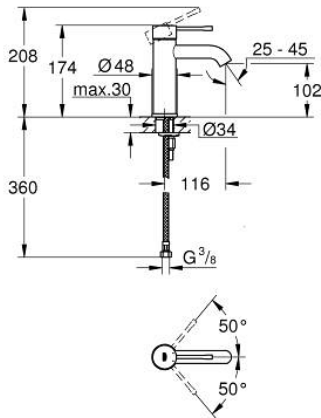

24 172 DL1 ESSENCE EGYKAROS MOSDÓCSAPTELEP 1/2" S-ES MÉRET

TERMÉKLEÍRÁS

- Szín: Brushed Warm Sunset
- Egylyukas kivitel
- Fém fogantyú
- GROHE SilkMove 28 mm-es kerámiabetét
- beépített hőmérséklet-korlátozó
- GROHE LongLife felületkezelés
- GROHE EcoJoy technológia a kisebb vízfogyasztás érdekében
- maximális átfolyási sebesség (3 bar nyomáson): 5 l/perc
- GROHE AquaGuide állítható gyöngyöztető
- GROHE FastFixation Plus gyorsrögzítő rendszer
- sima testű kivitel
- flexibilis csatlakozótömlők

24 172 DL1 ESSENCE EGYKAROS MOSDÓCSAPTELEP 1/2" S-ES MÉRET

ALKATRÉSZEK , február 2022 – now

- 1: Fogantyú (Cikkszám 46917DL0)
 - 2: rögzítőgyűrű (Cikkszám 46715000)
 - 3: Kartus (keverő) (Cikkszám 46580000)
 - 4: Gyöngyöztető (Cikkszám 48270000)
 - 5: Rozetta (Cikkszám 48603DL0)
 - 6: Szár rögzítő készlet (Cikkszám 46645000)
 - 7: Szerelőkulcs (Cikkszám 19017000)*
 - 8: Leeresztő szett nyomódugóval (push-open) (Cikkszám 65807DL0)*
- * Opcionális kiegészítők