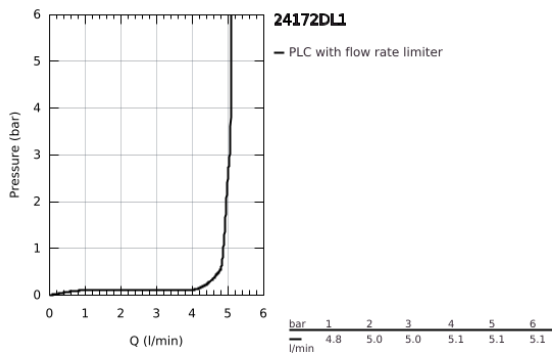

24 172 DL1 ESSENCE EGYKAROS MOSDÓCSAPTELEP 1/2" S-ES MÉRET

TERMÉKLEÍRÁS

- Szín: Brushed Warm Sunset
- Egylyukas kivitel
- Fém fogantyú
- GROHE SilkMove 28 mm-es kerámiabetét
- beépített hőmérséklet-korlátozó
- GROHE LongLife felületkezelés
- GROHE EcoJoy technológia a kisebb vízfogyasztás érdekében
- maximális átfolyási sebesség (3 bar nyomáson): 5 l/perc
- GROHE AquaGuide állítható gyöngyöztető
- GROHE FastFixation Plus gyorsrögzítő rendszer
- sima testű kivitel
- flexibilis csatlakozótömlők

24 172 DL1 ESSENCE EGYKAROS MOSDÓCSAPTELEP 1/2" S-ES MÉRET

ALKATRÉSZEK , február 2022 – now

- 1: Fogantyú (Cikkszám 46917DL0)
 - 2: rögzítőgyűrű (Cikkszám 46715000)
 - 3: Kartus (keverő) (Cikkszám 46580000)
 - 4: Gyöngyöztető (Cikkszám 48270000)
 - 5: Rozetta (Cikkszám 48603DL0)
 - 6: Szár rögzítő készlet (Cikkszám 46645000)
 - 7: Szerelőkulcs (Cikkszám 19017000)*
 - 8: Leeresztő szett nyomódugóval (push-open) (Cikkszám 65807DL0)*
- * Opcionális kiegészítők