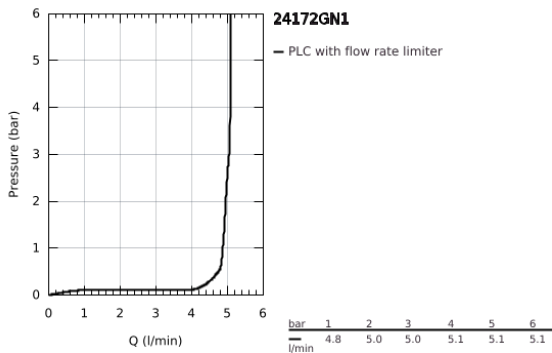

24 172 GN1 ESSENCE EGYKAROS MOSDÓCSAPTELEP 1/2" S-ES MÉRET

TERMÉKLEÍRÁS

- Szín: Brushed Cool Sunrise
- Egylyukas kivitel
- Fém fogantyú
- GROHE SilkMove 28 mm-es kerámiabetét
- beépített hőmérséklet-korlátozó
- GROHE LongLife felületkezelés
- GROHE EcoJoy technológia a kisebb vízfogyasztás érdekében
- maximális átfolyási sebesség (3 bar nyomáson): 5 l/perc
- GROHE AquaGuide állítható gyöngyöztető
- GROHE FastFixation Plus gyorsrögzítő rendszer
- sima testű kivitel
- flexibilis csatlakozótömlők

24 172 GN1 ESSENCE EGYKAROS MOSDÓCSAPTELEP 1/2" S-ES MÉRET

ALKATRÉSZEK , február 2022 – now

- 1: Fogantyú (Cikkszám 46917GN0)
 - 2: rögzítőgyűrű (Cikkszám 46715000)
 - 3: Kartus (keverő) (Cikkszám 46580000)
 - 4: Gyöngyöztető (Cikkszám 48270000)
 - 5: Rozetta (Cikkszám 48603GN0)
 - 6: Szár rögzítő készlet (Cikkszám 46645000)
 - 7: Szerelőkulcs (Cikkszám 19017000)*
 - 8: Leeresztő szett nyomódugóval (push-open) (Cikkszám 65807GN0)*
- * Opcionális kiegészítők