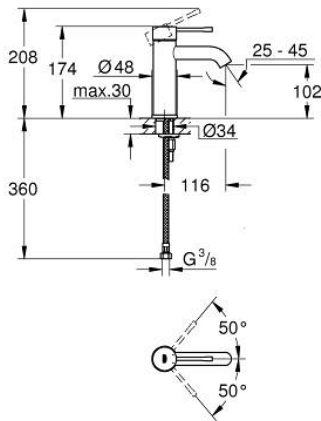

24 172 GN1 ESSENCE EGYKAROS MOSDÓCSAPTELEP 1/2" S-ES MÉRET

TERMÉKLEÍRÁS

- Szín: Brushed Cool Sunrise
- Egylyukas kivitel
- Fém fogantyú
- GROHE SilkMove 28 mm-es kerámiabetét
- beépített hőmérséklet-korlátozó
- GROHE LongLife felületkezelés
- GROHE EcoJoy technológia a kisebb vízfogyasztás érdekében
- maximális átfolyási sebesség (3 bar nyomáson): 5 l/perc
- GROHE AquaGuide állítható gyöngyöztető
- GROHE FastFixation Plus gyorsrögzítő rendszer
- sima testű kivitel
- flexibilis csatlakozótömlők

24 172 GN1 ESSENCE EGYKAROS MOSDÓCSAPTELEP 1/2" S-ES MÉRET

ALKATRÉSZEK , február 2022 – now

- 1: Fogantyú (Cikkszám 46917GN0)
 - 2: rögzítőgyűrű (Cikkszám 46715000)
 - 3: Kartus (keverő) (Cikkszám 46580000)
 - 4: Gyöngyöztető (Cikkszám 48270000)
 - 5: Rozetta (Cikkszám 48603GN0)
 - 6: Szár rögzítő készlet (Cikkszám 46645000)
 - 7: Szerelőkulcs (Cikkszám 19017000)*
 - 8: Leeresztő szett nyomódugóval (push-open) (Cikkszám 65807GN0)*
- * Opcionális kiegészítők