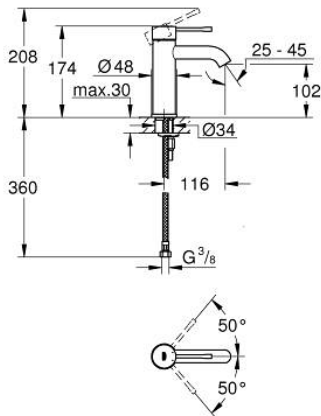

24 172 KF1 ESSENCE EGYKAROS MOSDÓCSAPTELEP 1/2" S-ES MÉRET

TERMÉKLEÍRÁS

- Szín: phantom black
- Egylyukas kivitel
- Fém fogantyú
- GROHE SilkMove 28 mm-es kerámiabetét
- beépített hőmérséklet-korlátozó
- GROHE EcoJoy technológia a kisebb vízfogyasztás érdekében
- maximális átfolyási sebesség (3 bar nyomáson): 5 l/perc
- GROHE AquaGuide állítható gyöngyöztető
- GROHE FastFixation Plus gyorsrögzítő rendszer
- sima testű kivitel
- flexibilis csatlakozótömlők
- professional verzió

24 172 KF1 ESSENCE EGYKAROS MOSDÓCSAPTELEP 1/2" S-ES MÉRET

ALKATRÉSZEK , március 2022 – now

- 1: Fogantyú (Cikkszám 46917KF0)
 - 2: rögzítőgyűrű (Cikkszám 46715000)
 - 3: Kartus (keverő) (Cikkszám 46580000)
 - 4: Gyöngyöztető (Cikkszám 48270000)
 - 5: Rozetta (Cikkszám 48603KF0)
 - 6: Szár rögzítő készlet (Cikkszám 46645000)
 - 7: Szerelőkulcs (Cikkszám 19017000)*
 - 8: Leeresztő szett nyomódugóval (push-open) (Cikkszám 65807KF0)*
- * Opcionális kiegészítők