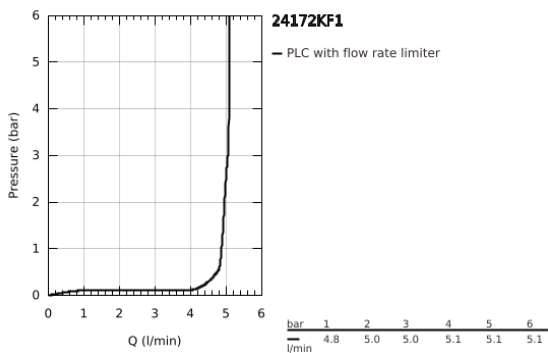

24 172 KF1 ESSENCE EGYKAROS MOSDÓCSAPTELEP 1/2" S-ES MÉRET

TERMÉKLEÍRÁS

- Szín: phantom black
- Egylyukas kivitel
- Fém fogantyú
- GROHE SilkMove 28 mm-es kerámiabetét
- beépített hőmérséklet-korlátozó
- GROHE EcoJoy technológia a kisebb vízfogyasztás érdekében
- maximális átfolyási sebesség (3 bar nyomáson): 5 l/perc
- GROHE AquaGuide állítható gyöngyöztető
- GROHE FastFixation Plus gyorsrögzítő rendszer
- sima testű kivitel
- flexibilis csatlakozótömlők
- professional verzió

24 172 KF1 ESSENCE EGYKAROS MOSDÓCSAPTELEP 1/2" S-ES MÉRET

ALKATRÉSZEK , március 2022 – now

- 1: Fogantyú (Cikkszám 46917KF0)
 - 2: rögzítőgyűrű (Cikkszám 46715000)
 - 3: Kartus (keverő) (Cikkszám 46580000)
 - 4: Gyöngyöztető (Cikkszám 48270000)
 - 5: Rozetta (Cikkszám 48603KF0)
 - 6: Szár rögzítő készlet (Cikkszám 46645000)
 - 7: Szerelőkulcs (Cikkszám 19017000)*
 - 8: Leeresztő szett nyomódugóval (push-open) (Cikkszám 65807KF0)*
- * Opcionális kiegészítők