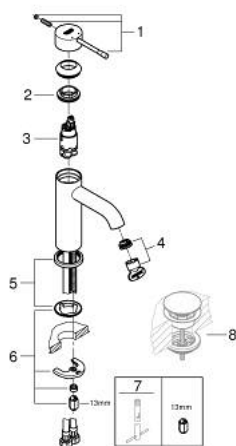

24 172 KF1 ESSENCE EGYKAROS MOSDÓCSAPTELEP 1/2" S-ES MÉRET

TERMÉKLEÍRÁS

- Szín: phantom black
- Egylyukas kivitel
- Fém fogantyú
- GROHE SilkMove 28 mm-es kerámiabetét
- beépített hőmérséklet-korlátozó
- GROHE EcoJoy technológia a kisebb vízfogyasztás érdekében
- maximális átfolyási sebesség (3 bar nyomáson): 5 l/perc
- GROHE AquaGuide állítható gyöngyöztető
- GROHE FastFixation Plus gyorsrögzítő rendszer
- sima testű kivitel
- flexibilis csatlakozótömlők
- professional verzió

24 172 KF1 ESSENCE EGYKAROS MOSDÓCSAPTELEP 1/2" S-ES MÉRET

ALKATRÉSZEK , március 2022 – now

- 1: Fogantyú (Cikkszám 46917KF0)
 - 2: rögzítőgyűrű (Cikkszám 46715000)
 - 3: Kartus (keverő) (Cikkszám 46580000)
 - 4: Gyöngyöztető (Cikkszám 48270000)
 - 5: Rozetta (Cikkszám 48603KF0)
 - 6: Szár rögzítő készlet (Cikkszám 46645000)
 - 7: Szerelőkulcs (Cikkszám 19017000)*
 - 8: Leeresztő szett nyomódugóval (push-open) (Cikkszám 65807KF0)*
- * Opcionális kiegészítők