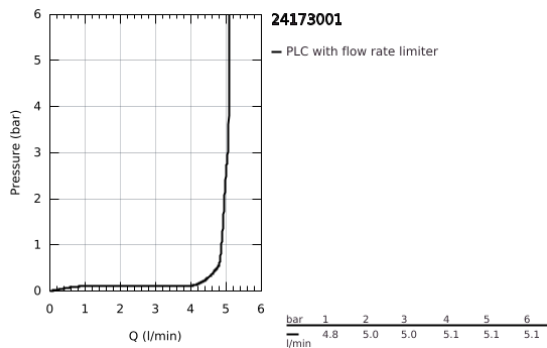

24 173 001 ESSENCE EGYKAROS MOSDÓCSAPTELEP 1/2" M-ES MÉRET

TERMÉKLEÍRÁS

- Szín: króm
- Egylyukas kivitel
- Fém fogantyú
- GROHE SilkMove 28 mm-es kerámiabetét
- beépített hőmérséklet-korlátozó
- GROHE LongLife felületkezelés
- GROHE EcoJoy technológia a kisebb vízfogyasztás érdekében
- maximális átfolyási sebesség (3 bar nyomáson): 5 l/perc
- GROHE AquaGuide állítható gyöngyöztető
- GROHE FastFixation Plus gyorsrögzítő rendszer
- elfordítható kifolyó elfordítás-határolóval és gyöngyöztetővel
- állítható elforgatási szög 0° / 150° / 360°
- húzórudas leeresztőgarnitúra 1 1/4"
- flexibilis csatlakozótömlők
- minimális kifolyási nyomás 1,0 bar
- professional verzió

24 173 001 ESSENCE EGYKAROS MOSDÓCSAPTELEP 1/2" M-ES MÉRET

ALKATRÉSZEK , február 2022 – now

- 1: Fogantyú (Cikkszám 46919000)
 - 2: Kartus (keverő) (Cikkszám 46580000)
 - 3: screw ring (Cikkszám 48591000)
 - 4: Csőkifolyó (Cikkszám 13373000)
 - 4.1: Gyöngyöztető (Cikkszám 48270000)
 - 4.2: Fedőgyűrű (Cikkszám 0128500M)
 - 4.3: Biztosító-gyűrű (Cikkszám 4826600M)
 - 5: Húzó-rúd (Cikkszám 46739000)
 - 6: Rozetta (Cikkszám 48603000)
 - 7: Szár rögzítő készlet (Cikkszám 46645000)
 - 8: Lefolyógarnitúra, 5/4" (Cikkszám 28910000)
 - 8.1: Dugó (Cikkszám 07182000)
 - 8.2: Excenterrúd (Cikkszám 07052000)
 - 9: Nyomásálló csatlakozótömlő (Cikkszám 46255000)
 - 10: Szerelőkulcs (Cikkszám 19017000)*
 - 11: Excenterrúd (Cikkszám 07341000)*
- * Opcionális kiegészítők