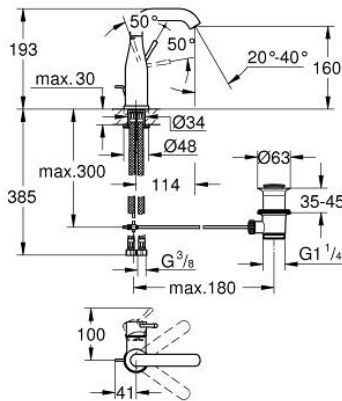

24 173 001 ESSENCE EGYKAROS MOSDÓCSAPTELEP 1/2" M-ES MÉRET

TERMÉKLEÍRÁS

- Szín: króm
- Egylyukas kivitel
- Fém fogantyú
- GROHE SilkMove 28 mm-es kerámiabetét
- beépített hőmérséklet-korlátozó
- GROHE LongLife felületkezelés
- GROHE EcoJoy technológia a kisebb vízfogyasztás érdekében
- maximális átfolyási sebesség (3 bar nyomáson): 5 l/perc
- GROHE AquaGuide állítható gyöngyöztető
- GROHE FastFixation Plus gyorsrögzítő rendszer
- elfordítható kifolyó elfordítás-határolóval és gyöngyöztetővel
- állítható elforgatási szög 0° / 150° / 360°
- húzórudas leeresztőgarnitúra 1 1/4"
- flexibilis csatlakozótömlők
- minimális kifolyási nyomás 1,0 bar
- professional verzió
- replaces Essence basin mixer 23 462 xx1

24 173 001 ESSENCE EGYKAROS MOSDÓCSAPTELEP 1/2" M-ES MÉRET

ALKATRÉSZEK , február 2022 – now

- 1: Fogantyú (Cikkszám 46919000)
 - 2: Kartus (keverő) (Cikkszám 46580000)
 - 3: screw ring (Cikkszám 48591000)
 - 4: Csőkifolyó (Cikkszám 13373000)
 - 4.1: Gyöngyöztető (Cikkszám 48270000)
 - 4.2: Fedőgyűrű (Cikkszám 0128500M)
 - 4.3: Biztosító-gyűrű (Cikkszám 4826600M)
 - 5: Húzó-rúd (Cikkszám 46739000)
 - 6: Rozetta (Cikkszám 48603000)
 - 7: Szár rögzítő készlet (Cikkszám 46645000)
 - 8: Lefolyógarnitúra, 5/4" (Cikkszám 28910000)
 - 8.1: Dugó (Cikkszám 07182000)
 - 8.2: Excenterrúd (Cikkszám 07052000)
 - 9: Nyomásálló csatlakozótömlő (Cikkszám 46255000)
 - 10: Szerelőkulcs (Cikkszám 19017000)*
 - 11: Excenterrúd (Cikkszám 07341000)*
- * Opcionális kiegészítők