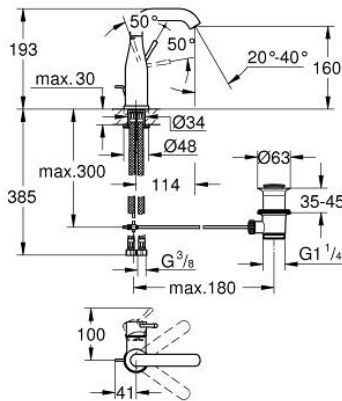

24 173 001 ESSENCE EGYKAROS MOSDÓCSAPTELEP 1/2" M-ES MÉRET

TERMÉKLEÍRÁS

- Szín: króm
- Egylyukas kivitel
- Fém fogantyú
- GROHE SilkMove 28 mm-es kerámiabetét
- beépített hőmérséklet-korlátozó
- GROHE LongLife felületkezelés
- GROHE EcoJoy technológia a kisebb vízfogyasztás érdekében
- maximális átfolyási sebesség (3 bar nyomáson): 5 l/perc
- GROHE AquaGuide állítható gyöngyöztető
- GROHE FastFixation Plus gyorsrögzítő rendszer
- elfordítható kifolyó elfordítás-határolóval és gyöngyöztetővel
- állítható elforgatási szög 0° / 150° / 360°
- húzórudas leeresztőgarnitúra 1 1/4"
- flexibilis csatlakozótömlők
- minimális kifolyási nyomás 1,0 bar
- professional verzió

24 173 001 ESSENCE EGYKAROS MOSDÓCSAPTELEP 1/2" M-ES MÉRET

ALKATRÉSZEK , február 2022 – now

- 1: Fogantyú (Cikkszám 46919000)
 - 2: Kartus (keverő) (Cikkszám 46580000)
 - 3: screw ring (Cikkszám 48591000)
 - 4: Csőkifolyó (Cikkszám 13373000)
 - 4.1: Gyöngyöztető (Cikkszám 48270000)
 - 4.2: Fedőgyűrű (Cikkszám 0128500M)
 - 4.3: Biztosító-gyűrű (Cikkszám 4826600M)
 - 5: Húzó-rúd (Cikkszám 46739000)
 - 6: Rozetta (Cikkszám 48603000)
 - 7: Szár rögzítő készlet (Cikkszám 46645000)
 - 8: Lefolyógarnitúra, 5/4" (Cikkszám 28910000)
 - 8.1: Dugó (Cikkszám 07182000)
 - 8.2: Excenterrúd (Cikkszám 07052000)
 - 9: Nyomásálló csatlakozótömlő (Cikkszám 46255000)
 - 10: Szerelőkulcs (Cikkszám 19017000)*
 - 11: Excenterrúd (Cikkszám 07341000)*
- * Opcionális kiegészítők