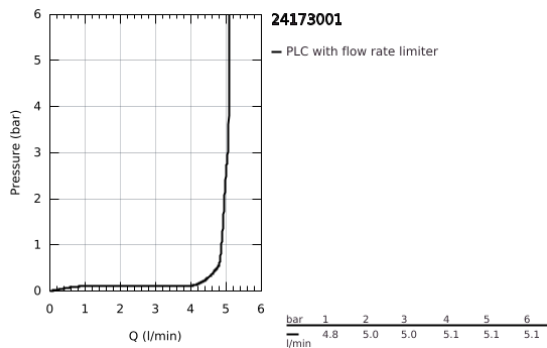

24 173 001 ESSENCE EGYKAROS MOSDÓCSAPTELEP 1/2" M-ES MÉRET

TERMÉKLEÍRÁS

- Szín: króm
- Egylyukas kivitel
- Fém fogantyú
- GROHE SilkMove 28 mm-es kerámiabetét
- beépített hőmérséklet-korlátozó
- GROHE LongLife felületkezelés
- GROHE EcoJoy technológia a kisebb vízfogyasztás érdekében
- maximális átfolyási sebesség (3 bar nyomáson): 5 l/perc
- GROHE AquaGuide állítható gyöngyöztető
- GROHE FastFixation Plus gyorsrögzítő rendszer
- elfordítható kifolyó elfordítás-határolóval és gyöngyöztetővel
- állítható elforgatási szög 0° / 150° / 360°
- húzórudas leeresztőgarnitúra 1 1/4"
- flexibilis csatlakozótömlők
- minimális kifolyási nyomás 1,0 bar
- professional verzió
- replaces Essence basin mixer 23 462 xx1

24 173 001 ESSENCE EGYKAROS MOSDÓCSAPTELEP 1/2" M-ES MÉRET

ALKATRÉSZEK , február 2022 – now

- 1: Fogantyú (Cikkszám 46919000)
 - 2: Kartus (keverő) (Cikkszám 46580000)
 - 3: screw ring (Cikkszám 48591000)
 - 4: Csőkifolyó (Cikkszám 13373000)
 - 4.1: Gyöngyöztető (Cikkszám 48270000)
 - 4.2: Fedőgyűrű (Cikkszám 0128500M)
 - 4.3: Biztosító-gyűrű (Cikkszám 4826600M)
 - 5: Húzó-rúd (Cikkszám 46739000)
 - 6: Rozetta (Cikkszám 48603000)
 - 7: Szár rögzítő készlet (Cikkszám 46645000)
 - 8: Lefolyógarnitúra, 5/4" (Cikkszám 28910000)
 - 8.1: Dugó (Cikkszám 07182000)
 - 8.2: Excenterrúd (Cikkszám 07052000)
 - 9: Nyomásálló csatlakozótömlő (Cikkszám 46255000)
 - 10: Szerelőkulcs (Cikkszám 19017000)*
 - 11: Excenterrúd (Cikkszám 07341000)*
- * Opcionális kiegészítők