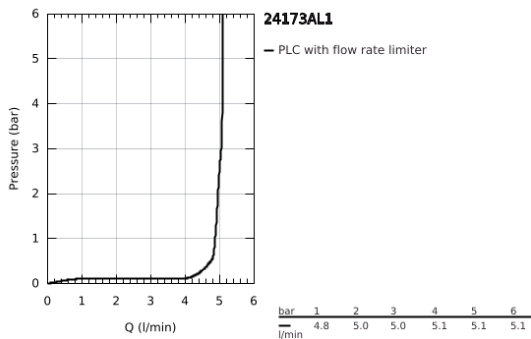

24 173 AL1 ESSENCE EGYKAROS MOSDÓCSAPTELEP 1/2" M-ES MÉRET

TERMÉKLEÍRÁS

- Szín: Brushed Hard Graphite
- Egylyukas kivitel
- Fém fogantyú
- GROHE SilkMove 28 mm-es kerámiabetét
- beépített hőmérséklet-korlátozó
- GROHE LongLife felületkezelés
- GROHE EcoJoy technológia a kisebb vízfogyasztás érdekében
- maximális átfolyási sebesség (3 bar nyomáson): 5 l/perc
- GROHE AquaGuide állítható gyöngyöztető
- GROHE FastFixation Plus gyorsrögzítő rendszer
- elfordítható kifolyó elfordítás-határolóval és gyöngyöztetővel
- állítható elforgatási szög 0° / 150° / 360°
- húzórudas leeresztőgarnitúra 1 1/4"
- flexibilis csatlakozótömlők
- minimális kifolyási nyomás 1,0 bar
- professional verzió

24 173 AL1 ESSENCE EGYKAROS MOSDÓCSAPTELEP 1/2" M-ES MÉRET

ALKATRÉSZEK , február 2022 – now

- 1: Fogantyú (Cikkszám 46919AL0)
 - 2: Kartus (keverő) (Cikkszám 46580000)
 - 3: screw ring (Cikkszám 48591000)
 - 4: Csőkifolyó (Cikkszám 13373AL0)
 - 4.1: Gyöngyöztető (Cikkszám 48270000)
 - 4.2: Fedőgyűrű (Cikkszám 0128500M)
 - 4.3: Biztosító-gyűrű (Cikkszám 4826600M)
 - 5: Húzó-rúd (Cikkszám 46739AL0)
 - 6: Rozetta (Cikkszám 48603AL0)
 - 7: Szár rögzítő készlet (Cikkszám 46645000)
 - 8: Lefolyógarnitúra, 5/4" (Cikkszám 28910AL0)
 - 8.1: Dugó (Cikkszám 07182AL0)
 - 8.2: Excenterrúd (Cikkszám 07052000)
 - 9: Nyomásálló csatlakozótömlő (Cikkszám 46255000)
 - 10: Szerelőkulcs (Cikkszám 19017000)*
 - 11: Excenterrúd (Cikkszám 07341000)*
- * Opcionális kiegészítők