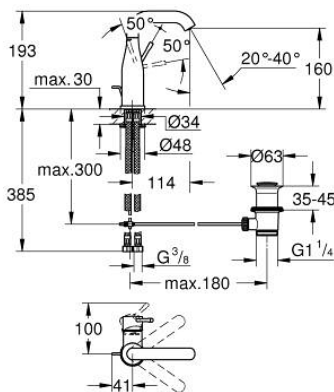

24 173 AL1 ESSENCE EGYKAROS MOSDÓCSAPTELEP 1/2" M-ES MÉRET

TERMÉKLEÍRÁS

- Szín: Brushed Hard Graphite
- Egylyukas kivitel
- Fém fogantyú
- GROHE SilkMove 28 mm-es kerámiabetét
- beépített hőmérséklet-korlátozó
- GROHE LongLife felületkezelés
- GROHE EcoJoy technológia a kisebb vízfogyasztás érdekében
- maximális átfolyási sebesség (3 bar nyomáson): 5 l/perc
- GROHE AquaGuide állítható gyöngyöztető
- GROHE FastFixation Plus gyorsrögzítő rendszer
- elfordítható kifolyó elfordítás-határolóval és gyöngyöztetővel
- állítható elforgatási szög 0° / 150° / 360°
- húzórudas leeresztőgarnitúra 1 1/4"
- flexibilis csatlakozótömlők
- minimális kifolyási nyomás 1,0 bar
- professional verzió

24 173 AL1 ESSENCE EGYKAROS MOSDÓCSAPTELEP 1/2" M-ES MÉRET

ALKATRÉSZEK , február 2022 – now

- 1: Fogantyú (Cikkszám 46919AL0)
 - 2: Kartus (keverő) (Cikkszám 46580000)
 - 3: screw ring (Cikkszám 48591000)
 - 4: Csőkifolyó (Cikkszám 13373AL0)
 - 4.1: Gyöngyöztető (Cikkszám 48270000)
 - 4.2: Fedőgyűrű (Cikkszám 0128500M)
 - 4.3: Biztosító-gyűrű (Cikkszám 4826600M)
 - 5: Húzó-rúd (Cikkszám 46739AL0)
 - 6: Rozetta (Cikkszám 48603AL0)
 - 7: Szár rögzítő készlet (Cikkszám 46645000)
 - 8: Lefolyógarnitúra, 5/4" (Cikkszám 28910AL0)
 - 8.1: Dugó (Cikkszám 07182AL0)
 - 8.2: Excenterrúd (Cikkszám 07052000)
 - 9: Nyomásálló csatlakozótömlő (Cikkszám 46255000)
 - 10: Szerelőkulcs (Cikkszám 19017000)*
 - 11: Excenterrúd (Cikkszám 07341000)*
- * Opcionális kiegészítők