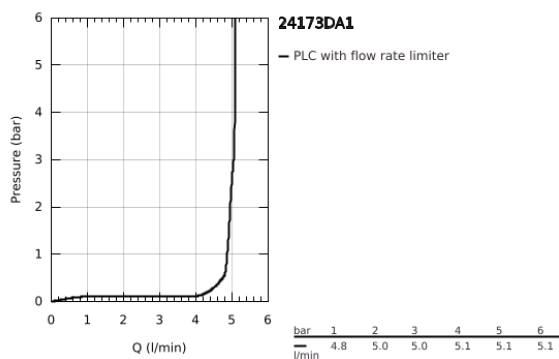

24 173 DA1 ESSENCE EGYKAROS MOSDÓCSAPTELEP 1/2" M-ES MÉRET

TERMÉKLEÍRÁS

- Szín: Warm Sunset
- Egylyukas kivitel
- Fém fogantyú
- GROHE SilkMove 28 mm-es kerámiabetét
- beépített hőmérséklet-korlátozó
- GROHE LongLife felületkezelés
- GROHE EcoJoy technológia a kisebb vízfogyasztás érdekében
- maximális átfolyási sebesség (3 bar nyomáson): 5 l/perc
- GROHE AquaGuide állítható gyöngyöztető
- GROHE FastFixation Plus gyorsrögzítő rendszer
- elfordítható kifolyó elfordítás-határolóval és gyöngyöztetővel
- állítható elforgatási szög 0° / 150° / 360°
- húzórudas leeresztőgarnitúra 1 1/4"
- flexibilis csatlakozótömlők
- minimális kifolyási nyomás 1,0 bar
- professional verzió

24 173 DA1 ESSENCE EGYKAROS MOSDÓCSAPTELEP 1/2" M-ES MÉRET

ALKATRÉSZEK , február 2022 – now

- 1: Fogantyú (Cikkszám 46919DA0)
 - 2: Kartus (keverő) (Cikkszám 46580000)
 - 3: screw ring (Cikkszám 48591000)
 - 4: Csőkifolyó (Cikkszám 13373DA0)
 - 4.1: Gyöngyöztető (Cikkszám 48270000)
 - 4.2: Fedőgyűrű (Cikkszám 0128500M)
 - 4.3: Biztosító-gyűrű (Cikkszám 4826600M)
 - 5: lift rod (Cikkszám 46739DA0)
 - 6: Rozetta (Cikkszám 48603DA0)
 - 7: Szár rögzítő készlet (Cikkszám 46645000)
 - 8: Lefolyógarnitúra, 5/4" (Cikkszám 28910DA0)
 - 8.1: Dugó (Cikkszám 07182DA0)
 - 8.2: Excenterrúd (Cikkszám 07052000)
 - 9: Nyomásálló csatlakozótömlő (Cikkszám 46255000)
 - 10: Szerelőkulcs (Cikkszám 19017000)*
 - 11: Excenterrúd (Cikkszám 07341000)*
- * Opcionális kiegészítők