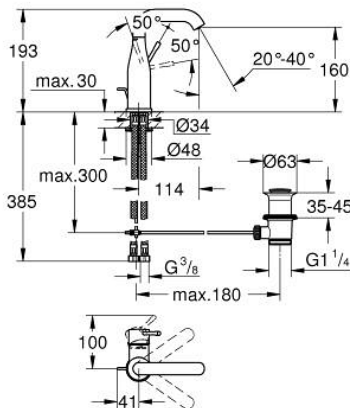

24 173 DA1 ESSENCE EGYKAROS MOSDÓCSAPTELEP 1/2" M-ES MÉRET

TERMÉKLEÍRÁS

- Szín: Warm Sunset
- Egylyukas kivitel
- Fém fogantyú
- GROHE SilkMove 28 mm-es kerámiabetét
- beépített hőmérséklet-korlátozó
- GROHE LongLife felületkezelés
- GROHE EcoJoy technológia a kisebb vízfogyasztás érdekében
- maximális átfolyási sebesség (3 bar nyomáson): 5 l/perc
- GROHE AquaGuide állítható gyöngyöztető
- GROHE FastFixation Plus gyorsrögzítő rendszer
- elfordítható kifolyó elfordítás-határolóval és gyöngyöztetővel
- állítható elforgatási szög 0° / 150° / 360°
- húzórudas leeresztőgarnitúra 1 1/4"
- flexibilis csatlakozótömlők
- minimális kifolyási nyomás 1,0 bar
- professional verzió

24 173 DA1 ESSENCE EGYKAROS MOSDÓCSAPTELEP 1/2" M-ES MÉRET

ALKATRÉSZEK , február 2022 – now

- 1: Fogantyú (Cikkszám 46919DA0)
 - 2: Kartus (keverő) (Cikkszám 46580000)
 - 3: screw ring (Cikkszám 48591000)
 - 4: Csőkifolyó (Cikkszám 13373DA0)
 - 4.1: Gyöngyöztető (Cikkszám 48270000)
 - 4.2: Fedőgyűrű (Cikkszám 0128500M)
 - 4.3: Biztosító-gyűrű (Cikkszám 4826600M)
 - 5: lift rod (Cikkszám 46739DA0)
 - 6: Rozetta (Cikkszám 48603DA0)
 - 7: Szár rögzítő készlet (Cikkszám 46645000)
 - 8: Lefolyógarnitúra, 5/4" (Cikkszám 28910DA0)
 - 8.1: Dugó (Cikkszám 07182DA0)
 - 8.2: Excenterrúd (Cikkszám 07052000)
 - 9: Nyomásálló csatlakozótömlő (Cikkszám 46255000)
 - 10: Szerelőkulcs (Cikkszám 19017000)*
 - 11: Excenterrúd (Cikkszám 07341000)*
- * Opcionális kiegészítők