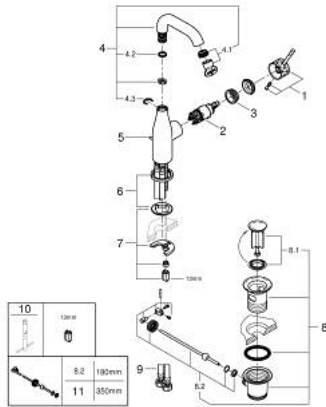

24 173 DE1 ESSENCE EGYKAROS MOSDÓCSAPTELEP 1/2" M-ES MÉRET

TERMÉKLEÍRÁS

- Szín: brushed crafted warm sunset
- Egylyukas kivitel
- fém fogantyú
- GROHE SilkMove 28 mm-es kerámiabetét
- beépített hőmérséklet-korlátozó
- GROHE LongLife felületkezelés
- GROHE EcoJoy technológia a kisebb vízfogyasztás érdekében
- maximális átfolyási sebesség (3 bar nyomáson): 5 l/perc
- GROHE AquaGuide állítható gyöngyöztető
- GROHE FastFixation Plus gyorsrögzítő rendszer
- elfordítható kifolyó elfordítás-határolóval és gyöngyöztetővel
- állítható elforgatási szög 0° / 150° / 360°
- húzórudas leeresztőgarnitúra 1 1/4"
- flexibilis csatlakozótömlők
- minimális kifolyási nyomás 1,0 bar
- professional verzió

24 173 DE1 ESSENCE EGYKAROS MOSDÓCSAPTELEP 1/2" M-ES MÉRET

ALKATRÉSZEK , december 2024 – now

- 1: Fogantyú (Cikkszám 46919DE0)
 - 2: Kartus (keverő) (Cikkszám 46580000)
 - 3: screw ring (Cikkszám 48591000)
 - 4: Csőkifolyó (Cikkszám 13373DL0)
 - 4.1: Gyöngyöztető (Cikkszám 48270000)
 - 4.2: Fedőgyűrű (Cikkszám 0128500M)
 - 4.3: Biztosító-gyűrű (Cikkszám 4826600M)
 - 5: lift rod (Cikkszám 46739DL0)
 - 6: Rozetta (Cikkszám 48603DL0)
 - 7: Szár rögzítő készlet (Cikkszám 46645000)
 - 8: Lefolyógarnitúra, 5/4" (Cikkszám 28910DL0)
 - 8.1: Dugó (Cikkszám 07182DL0)
 - 8.2: Excenterrúd (Cikkszám 07052000)
 - 9: Nyomásálló csatlakozótömlő (Cikkszám 46255000)
 - 10: Szerelőkulcs (Cikkszám 19017000)*
 - 11: Excenterrúd (Cikkszám 07341000)*
- * Opcionális kiegészítők