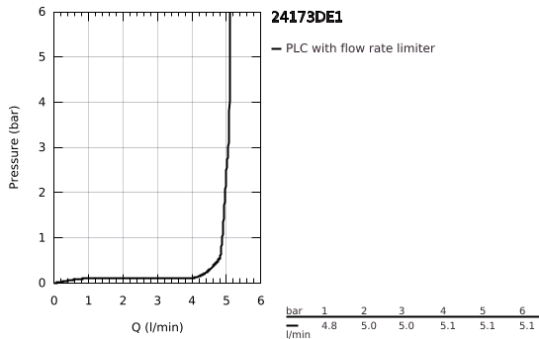

24 173 DE1 ESSENCE EGYKAROS MOSDÓCSAPTELEP 1/2" M-ES MÉRET

TERMÉKLEÍRÁS

- Szín: brushed crafted warm sunset
- Egylyukas kivitel
- fém fogantyú
- GROHE SilkMove 28 mm-es kerámiabetét
- beépített hőmérséklet-korlátozó
- GROHE LongLife felületkezelés
- GROHE EcoJoy technológia a kisebb vízfogyasztás érdekében
- maximális átfolyási sebesség (3 bar nyomáson): 5 l/perc
- GROHE AquaGuide állítható gyöngyöztető
- GROHE FastFixation Plus gyorsrögzítő rendszer
- elfordítható kifolyó elfordítás-határolóval és gyöngyöztetővel
- állítható elforgatási szög 0° / 150° / 360°
- húzórudas leeresztőgarnitúra 1 1/4"
- flexibilis csatlakozótömlők
- minimális kifolyási nyomás 1,0 bar
- professional verzió

24 173 DE1 ESSENCE EGYKAROS MOSDÓCSAPTELEP 1/2" M-ES MÉRET

ALKATRÉSZEK , december 2024 – now

- 1: Fogantyú (Cikkszám 46919DE0)
 - 2: Kartus (keverő) (Cikkszám 46580000)
 - 3: screw ring (Cikkszám 48591000)
 - 4: Csőkifolyó (Cikkszám 13373DL0)
 - 4.1: Gyöngyöztető (Cikkszám 48270000)
 - 4.2: Fedőgyűrű (Cikkszám 0128500M)
 - 4.3: Biztosító-gyűrű (Cikkszám 4826600M)
 - 5: lift rod (Cikkszám 46739DL0)
 - 6: Rozetta (Cikkszám 48603DL0)
 - 7: Szár rögzítő készlet (Cikkszám 46645000)
 - 8: Lefolyógarnitúra, 5/4" (Cikkszám 28910DL0)
 - 8.1: Dugó (Cikkszám 07182DL0)
 - 8.2: Excenterrúd (Cikkszám 07052000)
 - 9: Nyomásálló csatlakozótömlő (Cikkszám 46255000)
 - 10: Szerelőkulcs (Cikkszám 19017000)*
 - 11: Excenterrúd (Cikkszám 07341000)*
- * Opcionális kiegészítők