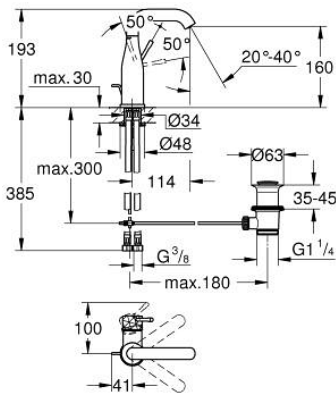

24 173 DE1 ESSENCE EGYKAROS MOSDÓCSAPTELEP 1/2" M-ES MÉRET

TERMÉKLEÍRÁS

- Szín: brushed crafted warm sunset
- Egylyukas kivitel
- fém fogantyú
- GROHE SilkMove 28 mm-es kerámiabetét
- beépített hőmérséklet-korlátozó
- GROHE LongLife felületkezelés
- GROHE EcoJoy technológia a kisebb vízfogyasztás érdekében
- maximális átfolyási sebesség (3 bar nyomáson): 5 l/perc
- GROHE AquaGuide állítható gyöngyöztető
- GROHE FastFixation Plus gyorsrögzítő rendszer
- elfordítható kifolyó elfordítás-határolóval és gyöngyöztetővel
- állítható elforgatási szög 0° / 150° / 360°
- húzórudas leeresztőgarnitúra 1 1/4"
- flexibilis csatlakozótömlők
- minimális kifolyási nyomás 1,0 bar
- professional verzió

24 173 DE1 ESSENCE EGYKAROS MOSDÓCSAPTELEP 1/2" M-ES MÉRET

ALKATRÉSZEK , december 2024 – now

- 1: Fogantyú (Cikkszám 46919DE0)
 - 2: Kartus (keverő) (Cikkszám 46580000)
 - 3: screw ring (Cikkszám 48591000)
 - 4: Csőkifolyó (Cikkszám 13373DL0)
 - 4.1: Gyöngyöztető (Cikkszám 48270000)
 - 4.2: Fedőgyűrű (Cikkszám 0128500M)
 - 4.3: Biztosító-gyűrű (Cikkszám 4826600M)
 - 5: lift rod (Cikkszám 46739DL0)
 - 6: Rozetta (Cikkszám 48603DL0)
 - 7: Szár rögzítő készlet (Cikkszám 46645000)
 - 8: Lefolyógarnitúra, 5/4" (Cikkszám 28910DL0)
 - 8.1: Dugó (Cikkszám 07182DL0)
 - 8.2: Excenterrúd (Cikkszám 07052000)
 - 9: Nyomásálló csatlakozótömlő (Cikkszám 46255000)
 - 10: Szerelőkulcs (Cikkszám 19017000)*
 - 11: Excenterrúd (Cikkszám 07341000)*
- * Opcionális kiegészítők