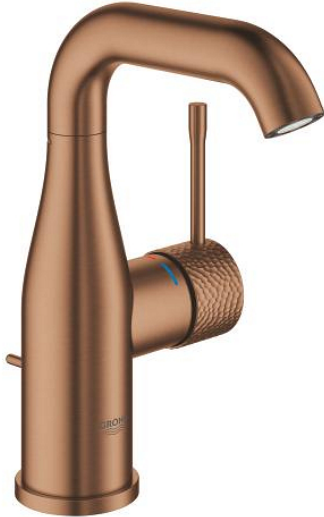

24 173 DE1 ESSENCE EGYKAROS MOSDÓCSAPTELEP 1/2" M-ES MÉRET

TERMÉKLEÍRÁS

- Szín: brushed crafted warm sunset
- Egylyukas kivitel
- fém fogantyú
- GROHE SilkMove 28 mm-es kerámiabetét
- beépített hőmérséklet-korlátozó
- GROHE LongLife felületkezelés
- GROHE EcoJoy technológia a kisebb vízfogyasztás érdekében
- maximális átfolyási sebesség (3 bar nyomáson): 5 l/perc
- GROHE AquaGuide állítható gyöngyöztető
- GROHE FastFixation Plus gyorsrögzítő rendszer
- elfordítható kifolyó elfordítás-határolóval és gyöngyöztetővel
- állítható elforgatási szög 0° / 150° / 360°
- húzórudas leeresztőgarnitúra 1 1/4"
- flexibilis csatlakozótömlők
- minimális kifolyási nyomás 1,0 bar
- professional verzió

24 173 DE1 ESSENCE EGYKAROS MOSDÓCSAPTELEP 1/2" M-ES MÉRET

ALKATRÉSZEK , december 2024 – now

- 1: Fogantyú (Cikkszám 46919DE0)
 - 2: Kartus (keverő) (Cikkszám 46580000)
 - 3: screw ring (Cikkszám 48591000)
 - 4: Csőkifolyó (Cikkszám 13373DL0)
 - 4.1: Gyöngyöztető (Cikkszám 48270000)
 - 4.2: Fedőgyűrű (Cikkszám 0128500M)
 - 4.3: Biztosító-gyűrű (Cikkszám 4826600M)
 - 5: lift rod (Cikkszám 46739DL0)
 - 6: Rozetta (Cikkszám 48603DL0)
 - 7: Szár rögzítő készlet (Cikkszám 46645000)
 - 8: Lefolyógarnitúra, 5/4" (Cikkszám 28910DL0)
 - 8.1: Dugó (Cikkszám 07182DL0)
 - 8.2: Excenterrúd (Cikkszám 07052000)
 - 9: Nyomásálló csatlakozótömlő (Cikkszám 46255000)
 - 10: Szerelőkulcs (Cikkszám 19017000)*
 - 11: Excenterrúd (Cikkszám 07341000)*
- * Opcionális kiegészítők