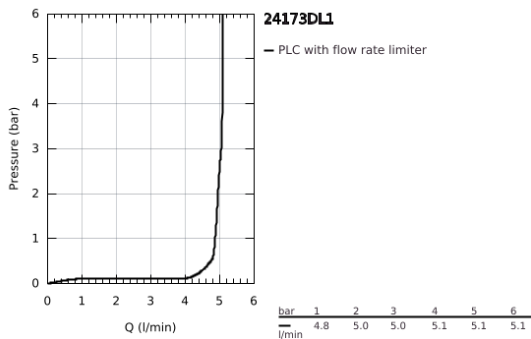

24 173 DL1 ESSENCE EGYKAROS MOSDÓCSAPTELEP 1/2" M-ES MÉRET

TERMÉKLEÍRÁS

- Szín: Brushed Warm Sunset
- Egylyukas kivitel
- Fém fogantyú
- GROHE SilkMove 28 mm-es kerámiabetét
- beépített hőmérséklet-korlátozó
- GROHE LongLife felületkezelés
- GROHE EcoJoy technológia a kisebb vízfogyasztás érdekében
- maximális átfolyási sebesség (3 bar nyomáson): 5 l/perc
- GROHE AquaGuide állítható gyöngyöztető
- GROHE FastFixation Plus gyorsrögzítő rendszer
- elfordítható kifolyó elfordítás-határolóval és gyöngyöztetővel
- állítható elforgatási szög 0° / 150° / 360°
- húzórudas leeresztőgarnitúra 1 1/4"
- flexibilis csatlakozótömlők
- minimális kifolyási nyomás 1,0 bar
- professional verzió

24 173 DL1 ESSENCE EGYKAROS MOSDÓCSAPTELEP 1/2" M-ES MÉRET

ALKATRÉSZEK , február 2022 – now

- 1: Fogantyú (Cikkszám 46919DL0)
 - 2: Kartus (keverő) (Cikkszám 46580000)
 - 3: screw ring (Cikkszám 48591000)
 - 4: Csőkifolyó (Cikkszám 13373DL0)
 - 4.1: Gyöngyöztető (Cikkszám 48270000)
 - 4.2: Fedőgyűrű (Cikkszám 0128500M)
 - 4.3: Biztosító-gyűrű (Cikkszám 4826600M)
 - 5: lift rod (Cikkszám 46739DL0)
 - 6: Rozetta (Cikkszám 48603DL0)
 - 7: Szár rögzítő készlet (Cikkszám 46645000)
 - 8: Lefolyógarnitúra, 5/4" (Cikkszám 28910DL0)
 - 8.1: Dugó (Cikkszám 07182DL0)
 - 8.2: Excenterrúd (Cikkszám 07052000)
 - 9: Nyomásálló csatlakozótömlő (Cikkszám 46255000)
 - 10: Szerelőkulcs (Cikkszám 19017000)*
 - 11: Excenterrúd (Cikkszám 07341000)*
- * Opcionális kiegészítők