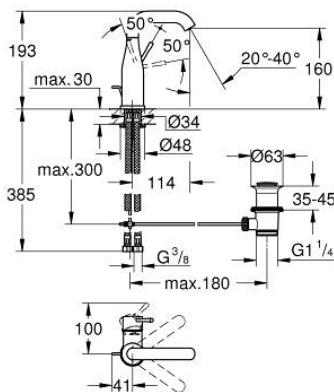

24 173 DL1 ESSENCE EGYKAROS MOSDÓCSAPTELEP 1/2" M-ES MÉRET

TERMÉKLEÍRÁS

- Szín: Brushed Warm Sunset
- Egylyukas kivitel
- Fém fogantyú
- GROHE SilkMove 28 mm-es kerámiabetét
- beépített hőmérséklet-korlátozó
- GROHE LongLife felületkezelés
- GROHE EcoJoy technológia a kisebb vízfogyasztás érdekében
- maximális átfolyási sebesség (3 bar nyomáson): 5 l/perc
- GROHE AquaGuide állítható gyöngyöztető
- GROHE FastFixation Plus gyorsrögzítő rendszer
- elfordítható kifolyó elfordítás-határolóval és gyöngyöztetővel
- állítható elforgatási szög 0° / 150° / 360°
- húzórudas leeresztőgarnitúra 1 1/4"
- flexibilis csatlakozótömlők
- minimális kifolyási nyomás 1,0 bar
- professional verzió
- AquaCalibrator

24 173 DL1 ESSENCE EGYKAROS MOSDÓCSAPTELEP 1/2" M-ES MÉRET

ALKATRÉSZEK , február 2022 – now

- 1: Fogantyú (Cikkszám 46919DL0)
 - 2: Kartus (keverő) (Cikkszám 46580000)
 - 3: screw ring (Cikkszám 48591000)
 - 4: Csőkifolyó (Cikkszám 13373DL0)
 - 4.1: Gyöngyöztető (Cikkszám 48270000)
 - 4.2: Fedőgyűrű (Cikkszám 0128500M)
 - 4.3: Biztosító-gyűrű (Cikkszám 4826600M)
 - 5: lift rod (Cikkszám 46739DL0)
 - 6: Rozetta (Cikkszám 48603DL0)
 - 7: Szár rögzítő készlet (Cikkszám 46645000)
 - 8: Lefolyógarnitúra, 5/4" (Cikkszám 28910DL0)
 - 8.1: Dugó (Cikkszám 07182DL0)
 - 8.2: Excenterrúd (Cikkszám 07052000)
 - 9: Nyomásálló csatlakozótömlő (Cikkszám 46255000)
 - 10: Szerelőkulcs (Cikkszám 19017000)*
 - 11: Excenterrúd (Cikkszám 07341000)*
- * Opcionális kiegészítők