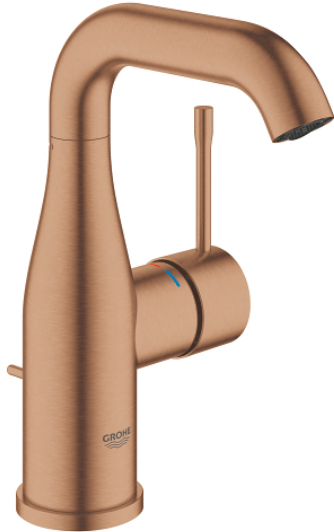

24 173 DL1 ESSENCE EGYKAROS MOSDÓCSAPTELEP 1/2" M-ES MÉRET

TERMÉKLEÍRÁS

- Szín: Brushed Warm Sunset
- Egylyukas kivitel
- Fém fogantyú
- GROHE SilkMove 28 mm-es kerámiabetét
- beépített hőmérséklet-korlátozó
- GROHE LongLife felületkezelés
- GROHE EcoJoy technológia a kisebb vízfogyasztás érdekében
- maximális átfolyási sebesség (3 bar nyomáson): 5 l/perc
- GROHE AquaGuide állítható gyöngyöztető
- GROHE FastFixation Plus gyorsrögzítő rendszer
- elfordítható kifolyó elfordítás-határolóval és gyöngyöztetővel
- állítható elforgatási szög 0° / 150° / 360°
- húzórudas leeresztőgarnitúra 1 1/4"
- flexibilis csatlakozótömlők
- minimális kifolyási nyomás 1,0 bar
- professional verzió
- AquaCalibrator

24 173 DL1 ESSENCE EGYKAROS MOSDÓCSAPTELEP 1/2" M-ES MÉRET

ALKATRÉSZEK , február 2022 – now

- 1: Fogantyú (Cikkszám 46919DL0)
 - 2: Kartus (keverő) (Cikkszám 46580000)
 - 3: screw ring (Cikkszám 48591000)
 - 4: Csőkifolyó (Cikkszám 13373DL0)
 - 4.1: Gyöngyöztető (Cikkszám 48270000)
 - 4.2: Fedőgyűrű (Cikkszám 0128500M)
 - 4.3: Biztosító-gyűrű (Cikkszám 4826600M)
 - 5: lift rod (Cikkszám 46739DL0)
 - 6: Rozetta (Cikkszám 48603DL0)
 - 7: Szár rögzítő készlet (Cikkszám 46645000)
 - 8: Lefolyógarnitúra, 5/4" (Cikkszám 28910DL0)
 - 8.1: Dugó (Cikkszám 07182DL0)
 - 8.2: Excenterrúd (Cikkszám 07052000)
 - 9: Nyomásálló csatlakozótömlő (Cikkszám 46255000)
 - 10: Szerelőkulcs (Cikkszám 19017000)*
 - 11: Excenterrúd (Cikkszám 07341000)*
- * Opcionális kiegészítők