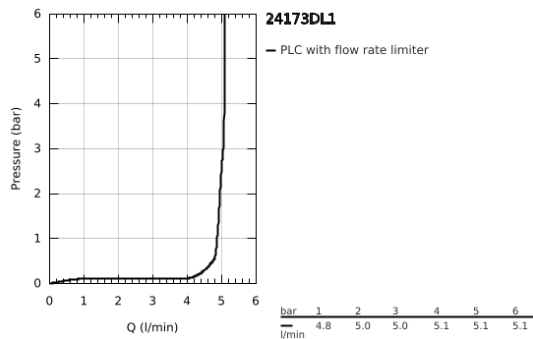

24 173 DL1 ESSENCE EGYKAROS MOSDÓCSAPTELEP 1/2" M-ES MÉRET

TERMÉKLEÍRÁS

- Szín: Brushed Warm Sunset
- Egylyukas kivitel
- Fém fogantyú
- GROHE SilkMove 28 mm-es kerámiabetét
- beépített hőmérséklet-korlátozó
- GROHE LongLife felületkezelés
- GROHE EcoJoy technológia a kisebb vízfogyasztás érdekében
- maximális átfolyási sebesség (3 bar nyomáson): 5 l/perc
- GROHE AquaGuide állítható gyöngyöztető
- GROHE FastFixation Plus gyorsrögzítő rendszer
- elfordítható kifolyó elfordítás-határolóval és gyöngyöztetővel
- állítható elforgatási szög 0° / 150° / 360°
- húzórudas leeresztőgarnitúra 1 1/4"
- flexibilis csatlakozótömlők
- minimális kifolyási nyomás 1,0 bar
- professional verzió
- AquaCalibrator

24 173 DL1 ESSENCE EGYKAROS MOSDÓCSAPTELEP 1/2" M-ES MÉRET

ALKATRÉSZEK , február 2022 – now

- 1: Fogantyú (Cikkszám 46919DL0)
 - 2: Kartus (keverő) (Cikkszám 46580000)
 - 3: screw ring (Cikkszám 48591000)
 - 4: Csőkifolyó (Cikkszám 13373DL0)
 - 4.1: Gyöngyöztető (Cikkszám 48270000)
 - 4.2: Fedőgyűrű (Cikkszám 0128500M)
 - 4.3: Biztosító-gyűrű (Cikkszám 4826600M)
 - 5: lift rod (Cikkszám 46739DL0)
 - 6: Rozetta (Cikkszám 48603DL0)
 - 7: Szár rögzítő készlet (Cikkszám 46645000)
 - 8: Lefolyógarnitúra, 5/4" (Cikkszám 28910DL0)
 - 8.1: Dugó (Cikkszám 07182DL0)
 - 8.2: Excenterrúd (Cikkszám 07052000)
 - 9: Nyomásálló csatlakozótömlő (Cikkszám 46255000)
 - 10: Szerelőkulcs (Cikkszám 19017000)*
 - 11: Excenterrúd (Cikkszám 07341000)*
- * Opcionális kiegészítők