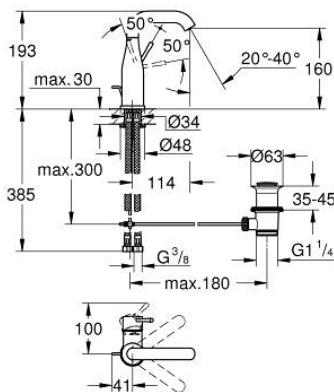

24 173 DL1 ESSENCE EGYKAROS MOSDÓCSAPTELEP 1/2" M-ES MÉRET

TERMÉKLEÍRÁS

- Szín: Brushed Warm Sunset
- Egylyukas kivitel
- Fém fogantyú
- GROHE SilkMove 28 mm-es kerámiabetét
- beépített hőmérséklet-korlátozó
- GROHE LongLife felületkezelés
- GROHE EcoJoy technológia a kisebb vízfogyasztás érdekében
- maximális átfolyási sebesség (3 bar nyomáson): 5 l/perc
- GROHE AquaGuide állítható gyöngyöztető
- GROHE FastFixation Plus gyorsrögzítő rendszer
- elfordítható kifolyó elfordítás-határolóval és gyöngyöztetővel
- állítható elforgatási szög 0° / 150° / 360°
- húzórudas leeresztőgarnitúra 1 1/4"
- flexibilis csatlakozótömlők
- minimális kifolyási nyomás 1,0 bar
- professional verzió

24 173 DL1 ESSENCE EGYKAROS MOSDÓCSAPTELEP 1/2" M-ES MÉRET

ALKATRÉSZEK , február 2022 – now

- 1: Fogantyú (Cikkszám 46919DL0)
 - 2: Kartus (keverő) (Cikkszám 46580000)
 - 3: screw ring (Cikkszám 48591000)
 - 4: Csőkifolyó (Cikkszám 13373DL0)
 - 4.1: Gyöngyöztető (Cikkszám 48270000)
 - 4.2: Fedőgyűrű (Cikkszám 0128500M)
 - 4.3: Biztosító-gyűrű (Cikkszám 4826600M)
 - 5: lift rod (Cikkszám 46739DL0)
 - 6: Rozetta (Cikkszám 48603DL0)
 - 7: Szár rögzítő készlet (Cikkszám 46645000)
 - 8: Lefolyógarnitúra, 5/4" (Cikkszám 28910DL0)
 - 8.1: Dugó (Cikkszám 07182DL0)
 - 8.2: Excenterrúd (Cikkszám 07052000)
 - 9: Nyomásálló csatlakozótömlő (Cikkszám 46255000)
 - 10: Szerelőkulcs (Cikkszám 19017000)*
 - 11: Excenterrúd (Cikkszám 07341000)*
- * Opcionális kiegészítők