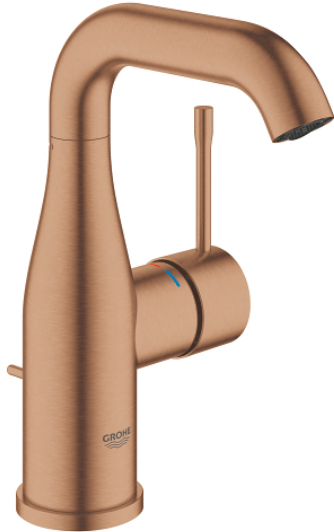

24 173 DL1 ESSENCE EGYKAROS MOSDÓCSAPTELEP 1/2" M-ES MÉRET

TERMÉKLEÍRÁS

- Szín: Brushed Warm Sunset
- Egylyukas kivitel
- Fém fogantyú
- GROHE SilkMove 28 mm-es kerámiabetét
- beépített hőmérséklet-korlátozó
- GROHE LongLife felületkezelés
- GROHE EcoJoy technológia a kisebb vízfogyasztás érdekében
- maximális átfolyási sebesség (3 bar nyomáson): 5 l/perc
- GROHE AquaGuide állítható gyöngyöztető
- GROHE FastFixation Plus gyorsrögzítő rendszer
- elfordítható kifolyó elfordítás-határolóval és gyöngyöztetővel
- állítható elforgatási szög 0° / 150° / 360°
- húzórudas leeresztőgarnitúra 1 1/4"
- flexibilis csatlakozótömlők
- minimális kifolyási nyomás 1,0 bar
- professional verzió

24 173 DL1 ESSENCE EGYKAROS MOSDÓCSAPTELEP 1/2" M-ES MÉRET

ALKATRÉSZEK , február 2022 – now

- 1: Fogantyú (Cikkszám 46919DL0)
 - 2: Kartus (keverő) (Cikkszám 46580000)
 - 3: screw ring (Cikkszám 48591000)
 - 4: Csőkifolyó (Cikkszám 13373DL0)
 - 4.1: Gyöngyöztető (Cikkszám 48270000)
 - 4.2: Fedőgyűrű (Cikkszám 0128500M)
 - 4.3: Biztosító-gyűrű (Cikkszám 4826600M)
 - 5: lift rod (Cikkszám 46739DL0)
 - 6: Rozetta (Cikkszám 48603DL0)
 - 7: Szár rögzítő készlet (Cikkszám 46645000)
 - 8: Lefolyógarnitúra, 5/4" (Cikkszám 28910DL0)
 - 8.1: Dugó (Cikkszám 07182DL0)
 - 8.2: Excenterrúd (Cikkszám 07052000)
 - 9: Nyomásálló csatlakozótömlő (Cikkszám 46255000)
 - 10: Szerelőkulcs (Cikkszám 19017000)*
 - 11: Excenterrúd (Cikkszám 07341000)*
- * Opcionális kiegészítők