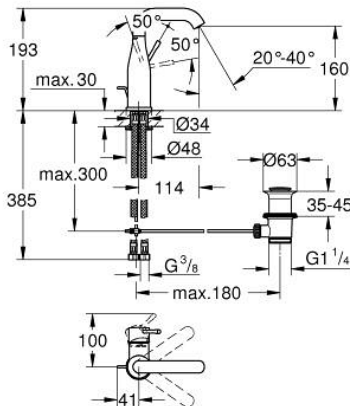

24 173 GL1 ESSENCE EGYKAROS MOSDÓCSAPTELEP 1/2" M-ES MÉRET

TERMÉKLEÍRÁS

- Szín: Cool Sunrise
- Egylyukas kivitel
- Fém fogantyú
- GROHE SilkMove 28 mm-es kerámiabetét
- beépített hőmérséklet-korlátozó
- GROHE LongLife felületkezelés
- GROHE EcoJoy technológia a kisebb vízfogyasztás érdekében
- maximális átfolyási sebesség (3 bar nyomáson): 5 l/perc
- GROHE AquaGuide állítható gyöngyöztető
- GROHE FastFixation Plus gyorsrögzítő rendszer
- elfordítható kifolyó elfordítás-határolóval és gyöngyöztetővel
- állítható elforgatási szög 0° / 150° / 360°
- húzórudas leeresztőgarnitúra 1 1/4"
- flexibilis csatlakozótömlők
- minimális kifolyási nyomás 1,0 bar
- professional verzió

24 173 GL1 ESSENCE EGYKAROS MOSDÓCSAPTELEP 1/2" M-ES MÉRET

ALKATRÉSZEK , február 2022 – now

- 1: Fogantyú (Cikkszám 46919GL0)
 - 2: Kartus (keverő) (Cikkszám 46580000)
 - 3: screw ring (Cikkszám 48591000)
 - 4: Csőkifolyó (Cikkszám 13373GL0)
 - 4.1: Gyöngyöztető (Cikkszám 48270000)
 - 4.2: Fedőgyűrű (Cikkszám 0128500M)
 - 4.3: Biztosító-gyűrű (Cikkszám 4826600M)
 - 5: lift rod (Cikkszám 46739GL0)
 - 6: Rozetta (Cikkszám 48603GL0)
 - 7: Szár rögzítő készlet (Cikkszám 46645000)
 - 8: Lefolyógarnitúra, 5/4" (Cikkszám 28910GL0)
 - 8.1: Dugó (Cikkszám 07182GL0)
 - 8.2: Excenterrúd (Cikkszám 07052000)
 - 9: Nyomásálló csatlakozótömlő (Cikkszám 46255000)
 - 10: Szerelőkulcs (Cikkszám 19017000)*
 - 11: Excenterrúd (Cikkszám 07341000)*
- * Opcionális kiegészítők