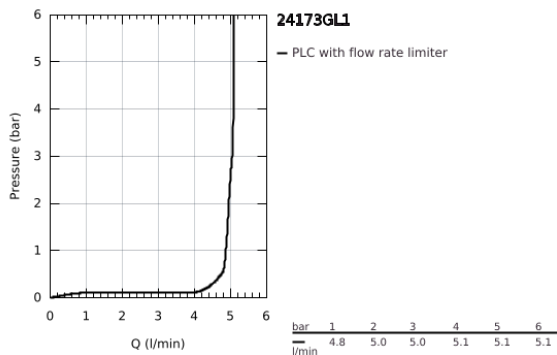

24 173 GL1 ESSENCE EGYKAROS MOSDÓCSAPTELEP 1/2" M-ES MÉRET

TERMÉKLEÍRÁS

- Szín: Cool Sunrise
- Egylyukas kivitel
- Fém fogantyú
- GROHE SilkMove 28 mm-es kerámiabetét
- beépített hőmérséklet-korlátozó
- GROHE LongLife felületkezelés
- GROHE EcoJoy technológia a kisebb vízfogyasztás érdekében
- maximális átfolyási sebesség (3 bar nyomáson): 5 l/perc
- GROHE AquaGuide állítható gyöngyöztető
- GROHE FastFixation Plus gyorsrögzítő rendszer
- elfordítható kifolyó elfordítás-határolóval és gyöngyöztetővel
- állítható elforgatási szög 0° / 150° / 360°
- húzórudas leeresztőgarnitúra 1 1/4"
- flexibilis csatlakozótömlők
- minimális kifolyási nyomás 1,0 bar
- professional verzió

24 173 GL1 ESSENCE EGYKAROS MOSDÓCSAPTELEP 1/2" M-ES MÉRET

ALKATRÉSZEK , február 2022 – now

- 1: Fogantyú (Cikkszám 46919GL0)
 - 2: Kartus (keverő) (Cikkszám 46580000)
 - 3: screw ring (Cikkszám 48591000)
 - 4: Csőkifolyó (Cikkszám 13373GL0)
 - 4.1: Gyöngyöztető (Cikkszám 48270000)
 - 4.2: Fedőgyűrű (Cikkszám 0128500M)
 - 4.3: Biztosító-gyűrű (Cikkszám 4826600M)
 - 5: lift rod (Cikkszám 46739GL0)
 - 6: Rozetta (Cikkszám 48603GL0)
 - 7: Szár rögzítő készlet (Cikkszám 46645000)
 - 8: Lefolyógarnitúra, 5/4" (Cikkszám 28910GL0)
 - 8.1: Dugó (Cikkszám 07182GL0)
 - 8.2: Excenterrúd (Cikkszám 07052000)
 - 9: Nyomásálló csatlakozótömlő (Cikkszám 46255000)
 - 10: Szerelőkulcs (Cikkszám 19017000)*
 - 11: Excenterrúd (Cikkszám 07341000)*
- * Opcionális kiegészítők