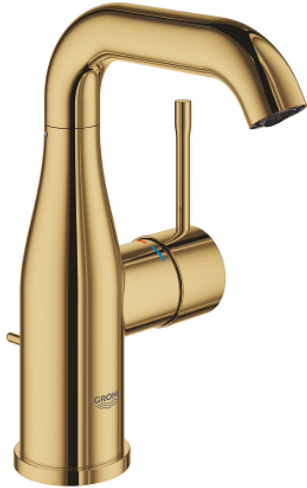

24 173 GL1 ESSENCE EGYKAROS MOSDÓCSAPTELEP 1/2" M-ES MÉRET

TERMÉKLEÍRÁS

- Szín: Cool Sunrise
- Egylyukas kivitel
- Fém fogantyú
- GROHE SilkMove 28 mm-es kerámiabetét
- beépített hőmérséklet-korlátozó
- GROHE LongLife felületkezelés
- GROHE EcoJoy technológia a kisebb vízfogyasztás érdekében
- maximális átfolyási sebesség (3 bar nyomáson): 5 l/perc
- GROHE AquaGuide állítható gyöngyöztető
- GROHE FastFixation Plus gyorsrögzítő rendszer
- elfordítható kifolyó elfordítás-határolóval és gyöngyöztetővel
- állítható elforgatási szög 0° / 150° / 360°
- húzórudas leeresztőgarnitúra 1 1/4"
- flexibilis csatlakozótömlők
- minimális kifolyási nyomás 1,0 bar
- professional verzió

24 173 GL1 ESSENCE EGYKAROS MOSDÓCSAPTELEP 1/2" M-ES MÉRET

ALKATRÉSZEK , február 2022 – now

- 1: Fogantyú (Cikkszám 46919GL0)
 - 2: Kartus (keverő) (Cikkszám 46580000)
 - 3: screw ring (Cikkszám 48591000)
 - 4: Csőkifolyó (Cikkszám 13373GL0)
 - 4.1: Gyöngyöztető (Cikkszám 48270000)
 - 4.2: Fedőgyűrű (Cikkszám 0128500M)
 - 4.3: Biztosító-gyűrű (Cikkszám 4826600M)
 - 5: lift rod (Cikkszám 46739GL0)
 - 6: Rozetta (Cikkszám 48603GL0)
 - 7: Szár rögzítő készlet (Cikkszám 46645000)
 - 8: Lefolyógarnitúra, 5/4" (Cikkszám 28910GL0)
 - 8.1: Dugó (Cikkszám 07182GL0)
 - 8.2: Excenterrúd (Cikkszám 07052000)
 - 9: Nyomásálló csatlakozótömlő (Cikkszám 46255000)
 - 10: Szerelőkulcs (Cikkszám 19017000)*
 - 11: Excenterrúd (Cikkszám 07341000)*
- * Opcionális kiegészítők