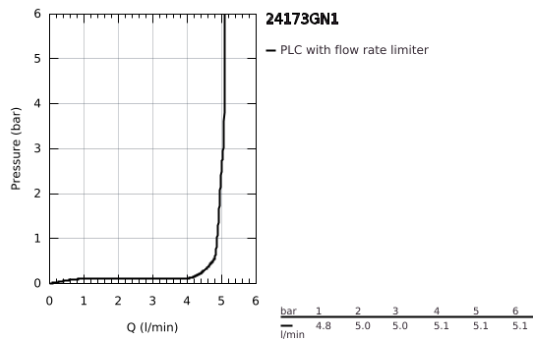

24 173 GN1 ESSENCE EGYKAROS MOSDÓCSAPTELEP 1/2" M-ES MÉRET

TERMÉKLEÍRÁS

- Szín: Brushed Cool Sunrise
- Egylyukas kivitel
- Fém fogantyú
- GROHE SilkMove 28 mm-es kerámiabetét
- beépített hőmérséklet-korlátozó
- GROHE LongLife felületkezelés
- GROHE EcoJoy technológia a kisebb vízfogyasztás érdekében
- maximális átfolyási sebesség (3 bar nyomáson): 5 l/perc
- GROHE AquaGuide állítható gyöngyöztető
- GROHE FastFixation Plus gyorsrögzítő rendszer
- elfordítható kifolyó elfordítás-határolóval és gyöngyöztetővel
- állítható elforgatási szög 0° / 150° / 360°
- húzórudas leeresztőgarnitúra 1 1/4"
- flexibilis csatlakozótömlők
- minimális kifolyási nyomás 1,0 bar
- professional verzió

24 173 GN1 ESSENCE EGYKAROS MOSDÓCSAPTELEP 1/2" M-ES MÉRET

ALKATRÉSZEK , február 2022 – now

- 1: Fogantyú (Cikkszám 46919GN0)
 - 2: Kartus (keverő) (Cikkszám 46580000)
 - 3: screw ring (Cikkszám 48591000)
 - 4: Csőkfolyó (Cikkszám 13373GN0)
 - 4.1: Gyöngyöztető (Cikkszám 48270000)
 - 4.2: Fedőgyűrű (Cikkszám 0128500M)
 - 4.3: Biztosító-gyűrű (Cikkszám 4826600M)
 - 5: Húzó-rúd (Cikkszám 46739GN0)
 - 6: Rozetta (Cikkszám 48603GN0)
 - 7: Szár rögzítő készlet (Cikkszám 46645000)
 - 8: Lefolyógarnitúra, 5/4" (Cikkszám 28910GN0)
 - 8.1: Dugó (Cikkszám 07182GN0)
 - 8.2: Excenterrúd (Cikkszám 07052000)
 - 9: Nyomásálló csatlakozótömlő (Cikkszám 46255000)
 - 10: Szerelőkulcs (Cikkszám 19017000)*
 - 11: Excenterrúd (Cikkszám 07341000)*
- * Opcionális kiegészítők