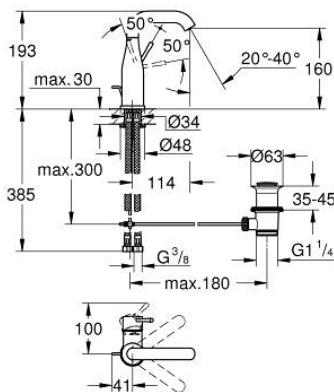

24 173 GN1 ESSENCE EGYKAROS MOSDÓCSAPTELEP 1/2" M-ES MÉRET

TERMÉKLEÍRÁS

- Szín: Brushed Cool Sunrise
- Egylyukas kivitel
- Fém fogantyú
- GROHE SilkMove 28 mm-es kerámiabetét
- beépített hőmérséklet-korlátozó
- GROHE LongLife felületkezelés
- GROHE EcoJoy technológia a kisebb vízfogyasztás érdekében
- maximális átfolyási sebesség (3 bar nyomáson): 5 l/perc
- GROHE AquaGuide állítható gyöngyöztető
- GROHE FastFixation Plus gyorsrögzítő rendszer
- elfordítható kifolyó elfordítás-határolóval és gyöngyöztetővel
- állítható elforgatási szög 0° / 150° / 360°
- húzórudas leeresztőgarnitúra 1 1/4"
- flexibilis csatlakozótömlők
- minimális kifolyási nyomás 1,0 bar
- professional verzió

24 173 GN1 ESSENCE EGYKAROS MOSDÓCSAPTELEP 1/2" M-ES MÉRET

ALKATRÉSZEK , február 2022 – now

- 1: Fogantyú (Cikkszám 46919GN0)
 - 2: Kartus (keverő) (Cikkszám 46580000)
 - 3: screw ring (Cikkszám 48591000)
 - 4: Csőkfolyó (Cikkszám 13373GN0)
 - 4.1: Gyöngyöztető (Cikkszám 48270000)
 - 4.2: Fedőgyűrű (Cikkszám 0128500M)
 - 4.3: Biztosító-gyűrű (Cikkszám 4826600M)
 - 5: Húzó-rúd (Cikkszám 46739GN0)
 - 6: Rozetta (Cikkszám 48603GN0)
 - 7: Szár rögzítő készlet (Cikkszám 46645000)
 - 8: Lefolyógarnitúra, 5/4" (Cikkszám 28910GN0)
 - 8.1: Dugó (Cikkszám 07182GN0)
 - 8.2: Excenterrúd (Cikkszám 07052000)
 - 9: Nyomásálló csatlakozótömlő (Cikkszám 46255000)
 - 10: Szerelőkulcs (Cikkszám 19017000)*
 - 11: Excenterrúd (Cikkszám 07341000)*
- * Opcionális kiegészítők