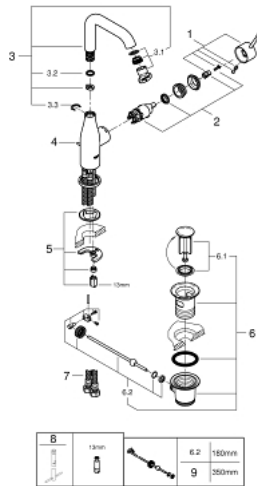

24 174 001 ESSENCE EGYKAROS MOSDÓCSAPTELEP 1/2" L-ES MÉRET

ALKATRÉSZEK , augusztus 2020 – now

- 1: Fogantyú (Cikkszám 46919000)
 - 2: Kartus (keverő) (Cikkszám 46580000)
 - 3: Csőkifolyó (Cikkszám 13374000)
 - 3.1: Gyöngyöztető (Cikkszám 48270000)
 - 3.2: Fedőgyűrű (Cikkszám 0128500M)
 - 3.3: Biztosító-gyűrű (Cikkszám 4826600M)
 - 4: Húzó-rúd (Cikkszám 46739000)
 - 5: Szár rögzítő készlet (Cikkszám 46645000)
 - 6: Lefolyógarnitúra, 5/4" (Cikkszám 28910000)
 - 6.1: Dugó (Cikkszám 07182000)
 - 6.2: Excenterrúd (Cikkszám 07052000)
 - 7: Nyomásálló csatlakozótömlő (Cikkszám 46255000)
 - 8: Szerelőkulcs (Cikkszám 19017000)*
 - 9: Excenterrúd (Cikkszám 07341000)*
- * Opcionális kiegészítők